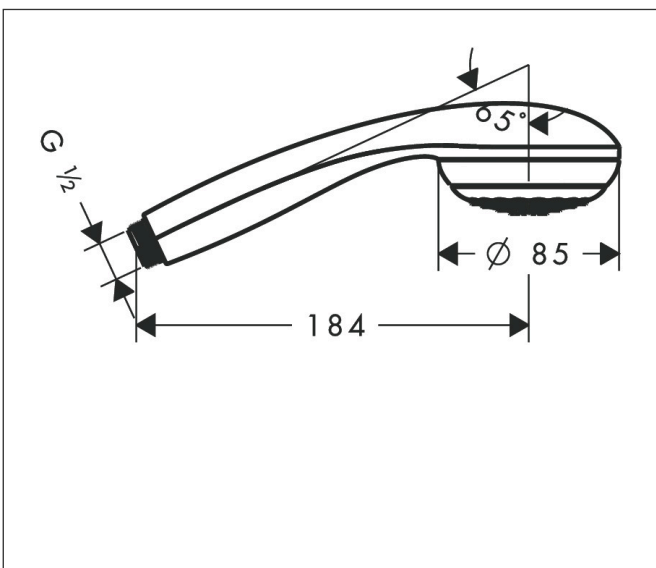

Varumärke	hansgrohe
Art. Namn	Crometta 85 Handdusch 1jet
Art. Nr.	28585000
RSK-nr.	8376917
Ytskikt	Krom
Pos	1

Produktbild

Funktioner

- duschhuvud storlek: 85 mm
- stråltyp: normalstråle
- maximal flödesmängd vid 3 bar: 16 l/min
- med isolerat vattenflöde
- sköljbar skärmtätning
- anslutningsgänga: G 1/2"
- lämplig för genomströmningsberedare
- flödesklass: B

Ritning

Teknologi

Stråltyper

Certifikat

Varumärke hansgrohe
 Art. Namn **Crometta 85** Handdusch 1jet
 Art. Nr. 28585000
 RSK-nr. 8376917
 Ytskikt Krom
 Pos 1

Flödesdiagram

Örbrukningsvärdena uppmättes under användning med de tillhörande armaturerna (termostat/blandare/infälld ventil).

Varumärke	hansgrohe
Art. Namn	Crometta 85 Handdusch 1jet
Art. Nr.	28585000
RSK-nr.	8376917
Ytskikt	Krom
Pos	1

Reservdelssritning för byggnadsår: >04/11

Varumärke hansgrohe
Art. Namn **Crometta 85** Handdusch 1jet
Art. Nr. 28585000
RSK-nr. 8376917
Ytskikt Krom
Pos 1