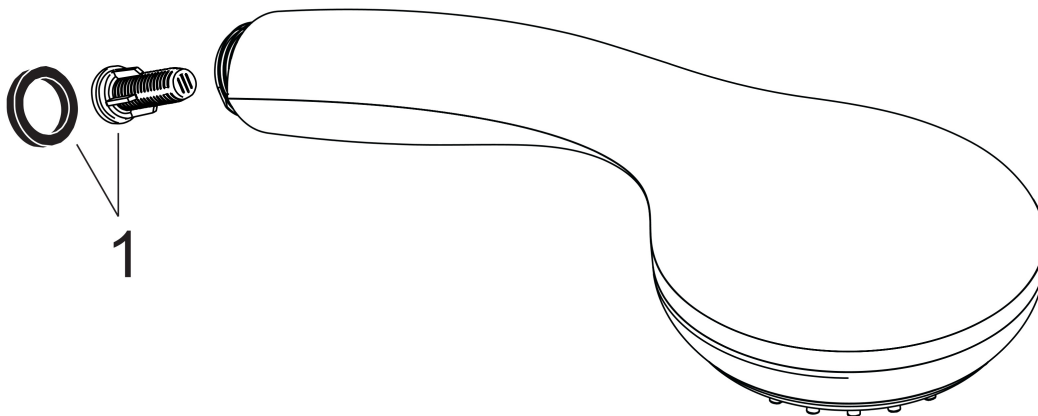

Varumärke	hansgrohe
Art. Namn	Crometta 85 Handdusch 1jet
Art. Nr.	28585000
RSK-nr.	8376917
Ytskikt	Krom
Pos	1

Produktbild

Funktioner

- duschhuvud storlek: 85 mm
- stråltyp: normalstråle
- maximal flödesmängd vid 3 bar: 16 l/min
- med isolerat vattenflöde
- sköljbar skärmtätning
- anslutningsgänga: G 1/2"
- lämplig för genomströmningsberedare
- flödesklass: B

Ritning

Teknologi

Stråltyper

Certifikat

Varumärke hansgrohe
 Art. Namn **Crometta 85** Handdusch 1jet
 Art. Nr. 28585000
 RSK-nr. 8376917
 Ytskikt Krom
 Pos 1

Flödesdiagram

Örbrukningsvärdena uppmättes under användning med de tillhörande armaturerna (termostat/blandare/infälld ventil).

Varumärke	hansgrohe
Art. Namn	Crometta 85 Handdusch 1jet
Art. Nr.	28585000
RSK-nr.	8376917
Ytskikt	Krom
Pos	1

Reservdelssritning för byggnadsår: >04/11

Varumärke hansgrohe
Art. Namn **Crometta 85** Handdusch 1jet
Art. Nr. 28585000
RSK-nr. 8376917
Ytskikt Krom
Pos 1