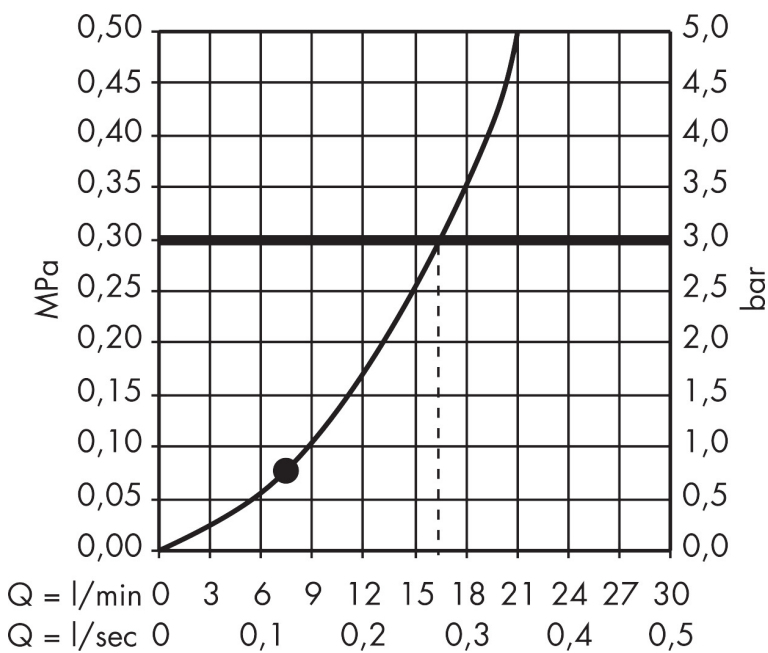

Varumärke	hansgrohe
Art. Namn	Crometta 85 Handdusch 1jet
Art. Nr.	28585000
RSK-nr.	8376917
Ytskikt	Krom
Pos	1

Produktbild

Funktioner

- duschhuvud storlek: 85 mm
- stråltyp: normalstråle
- maximal flödesmängd vid 3 bar: 16 l/min
- med isolerat vattenflöde
- sköljbar skärmtätning
- anslutningsgänga: G 1/2"
- lämplig för genomströmningsberedare
- flödesklass: B

Ritning

Teknologi

Stråltyper

Certifikat

Varumärke hansgrohe
 Art. Namn **Crometta 85** Handdusch 1jet
 Art. Nr. 28585000
 RSK-nr. 8376917
 Ytskikt Krom
 Pos 1

Flödesdiagram

Örbrukningsvärdena uppmättes under användning med de tillhörande armaturerna (termostat/blandare/infälld ventil).