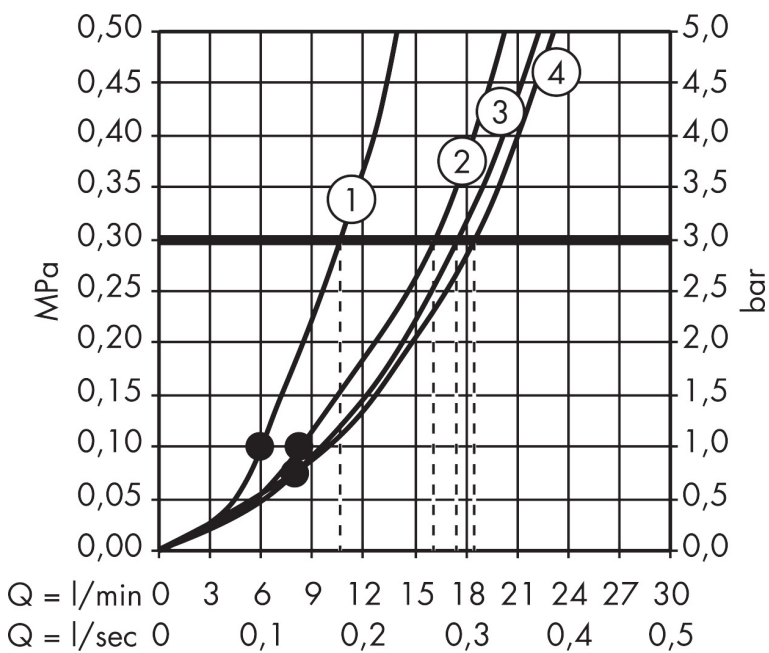

Varumärke	hansgrohe
Art. Namn	Croma 100 Duschset Vario med duschstång 90 cm och tvålkopp
Art. Nr.	27771000
RSK-nr.	8376922
Ytsikt	Krom
Pos	1

Produktbild

Funktioner

- består av: handdusch, duschstång, duschslang, glidfäste, tvålkopp
- duschhuvud storlek: 100 mm
- stråltyp: Rain, schampostråle, normalstråle, Massagestråle
- stråltypsomställning med vridbar strålskiva
- 90° justerbar handduschhållare, svänger till vänster och höger, upp och ner
- maximal flödesmängd vid 3 bar: 18 l/min
- väggfästen av plast
- stångens form: rund
- rörlängd: 959 mm
- duschstång diameter: 22 mm
- borrhavn: 915 mm
- kulle förhindrar att slangen vrider sig

Ritning

Teknologi

Stråltyper

Varumärke hansgrohe
 Art. Namn **Croma 100** Duschset Vario med duschstång 90 cm och tvålköpp
 Art. Nr. 27771000
 RSK-nr. 8376922
 Ytskikt Krom
 Pos 1

Flödesdiagram

- 1 Massage
- 2 Shampoo
- 3 Normal
- 4 Rain

Örbrukningsvärdena uppmättes under användning med de tillhörande armaturerna (termostat/blandare/infälld ventil).

Varumärke	hansgrohe
Art. Namn	Croma 100 Duschset Vario med duschstång 90 cm och tvålköpp
Art. Nr.	27771000
RSK-nr.	8376922
Ytsikt	Krom
Pos	1

Reservdelsritning för byggnadsår: >10/06

Varumärke hansgrohe
 Art. Namn **Croma 100** Duschset Vario med duschstång 90 cm och tvålkopp
 Art. Nr. 27771000
 RSK-nr. 8376922
 Ytskikt Krom
 Pos 1

Reservdelslista för byggnadsår: >10/06