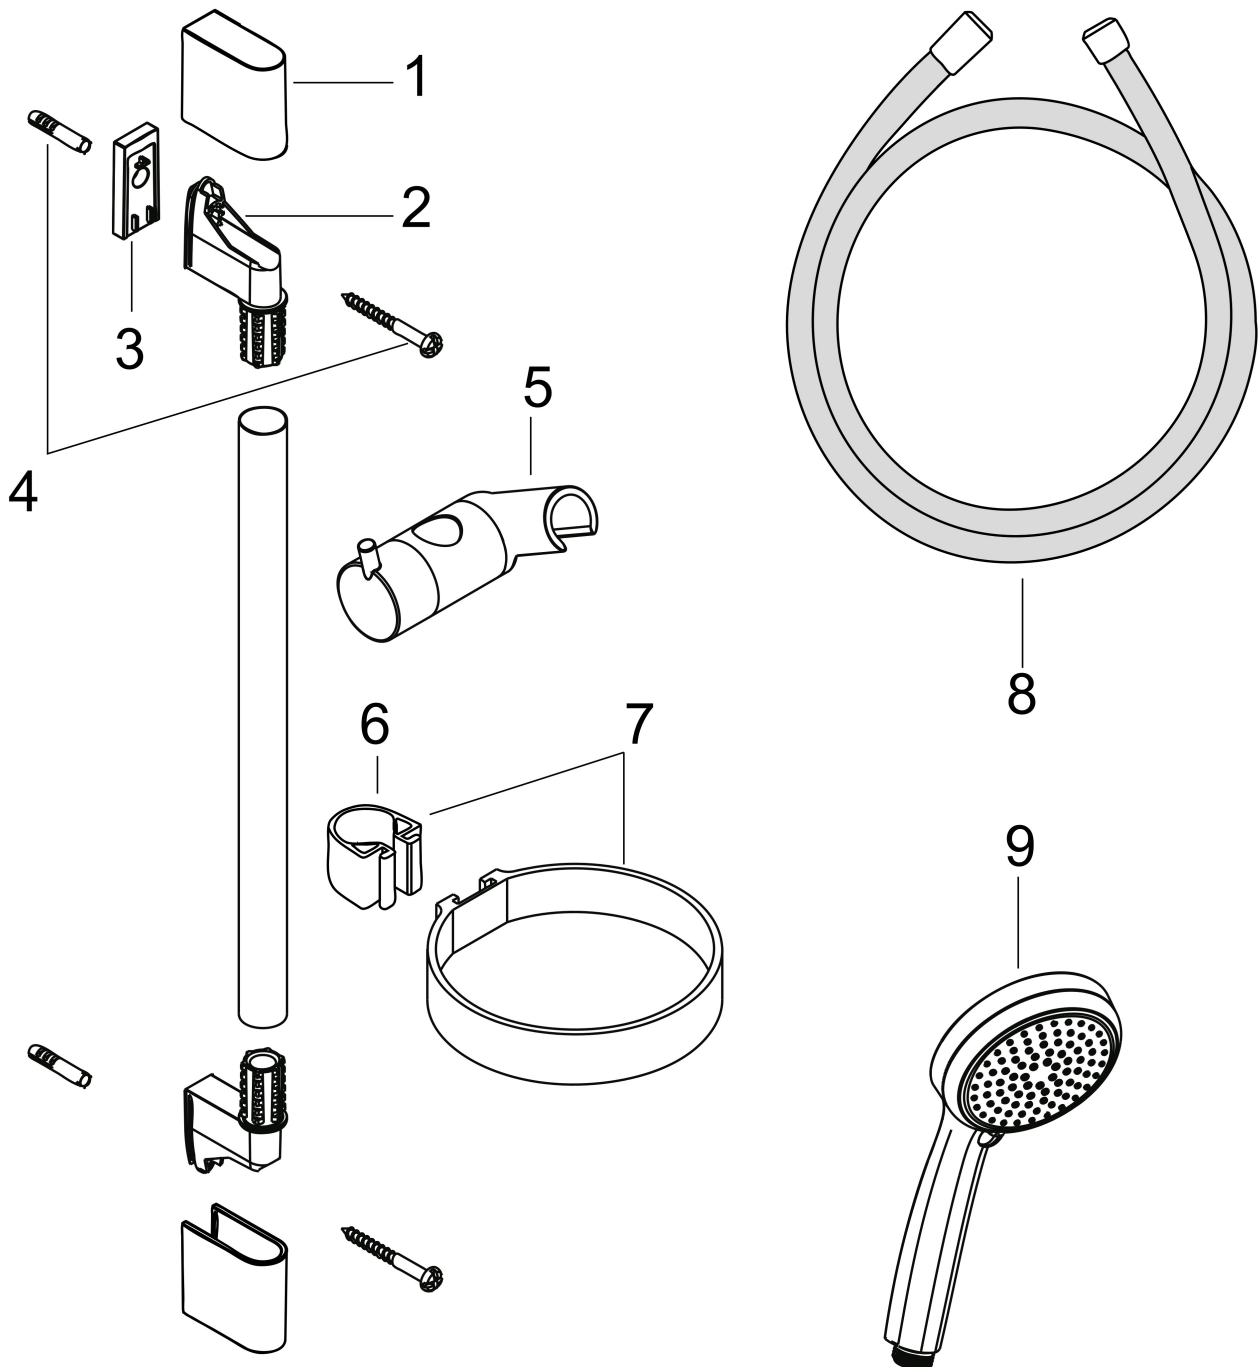

Varumärke	hansgrohe
Art. Namn	Croma 100 Duschset Vario med duschstång 90 cm och tvålkopp
Art. Nr.	27771000
RSK-nr.	8376922
Ytsikt	Krom
Pos	1

Produktbild

Funktioner

- består av: handdusch, duschstång, duschslang, glidfäste, tvålkopp
- duschhuvud storlek: 100 mm
- stråltyp: Rain, schampostråle, normalstråle, Massagestråle
- stråltypsomställning med vridbar strålskiva
- 90° justerbar handduschhållare, svänger till vänster och höger, upp och ner
- maximal flödesmängd vid 3 bar: 18 l/min
- väggfästen av plast
- stångens form: rund
- rörlängd: 959 mm
- duschstång diameter: 22 mm
- borrhavn: 915 mm
- kulle förhindrar att slangen vrider sig

Ritning

Teknologi

Stråltyper

Varumärke hansgrohe
 Art. Namn **Croma 100** Duschset Vario med duschstång 90 cm och tvålköpp
 Art. Nr. 27771000
 RSK-nr. 8376922
 Ytskikt Krom
 Pos 1

Flödesdiagram

- 1 Massage
- 2 Shampoo
- 3 Normal
- 4 Rain

Örbrukningsvärdena uppmättes under användning med de tillhörande armaturerna (termostat/blandare/infälld ventil).

Varumärke	hansgrohe
Art. Namn	Croma 100 Duschset Vario med duschstång 90 cm och tvålköpp
Art. Nr.	27771000
RSK-nr.	8376922
Ytsikt	Krom
Pos	1

Reservdelsritning för byggnadsår: >10/06

Varumärke hansgrohe
 Art. Namn **Croma 100** Duschset Vario med duschstång 90 cm och tvålkopp
 Art. Nr. 27771000
 RSK-nr. 8376922
 Ytskikt Krom
 Pos 1

Reservdelslista för byggnadsår: >10/06