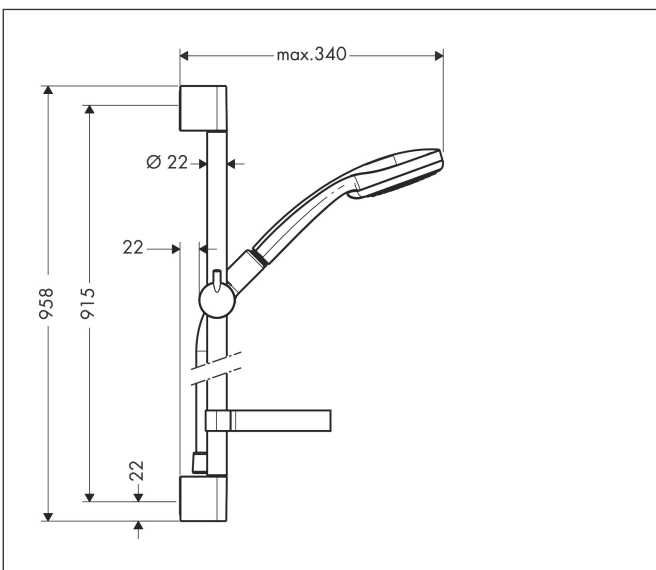

Varumärke	hansgrohe
Art. Namn	Croma 100 Duschset Vario med duschstång 90 cm och tvålkopp
Art. Nr.	27771000
RSK-nr.	8376922
Ytsikt	Krom
Pos	1

Produktbild

Funktioner

- består av: handdusch, duschstång, duschslang, glidfäste, tvålkopp
- duschhuvud storlek: 100 mm
- stråltyp: Rain, schampostråle, normalstråle, Massagestråle
- stråltypsomställning med vridbar strålskiva
- 90° justerbar handduschhållare, svänger till vänster och höger, upp och ner
- maximal flödesmängd vid 3 bar: 18 l/min
- väggfästen av plast
- stångens form: rund
- rörlängd: 959 mm
- duschstång diameter: 22 mm
- borrhavn: 915 mm
- kulle förhindrar att slangen vrider sig

Ritning

Teknologi

Stråltyper

Varumärke hansgrohe
 Art. Namn **Croma 100** Duschset Vario med duschstång 90 cm och tvålköpp
 Art. Nr. 27771000
 RSK-nr. 8376922
 Ytskikt Krom
 Pos 1

Flödesdiagram

- 1 Massage
- 2 Shampoo
- 3 Normal
- 4 Rain

Örbrukningsvärdena uppmättes under användning med de tillhörande armaturerna (termostat/blandare/infälld ventil).

Varumärke	hansgrohe
Art. Namn	Croma 100 Duschset Vario med duschstång 90 cm och tvålköpp
Art. Nr.	27771000
RSK-nr.	8376922
Ytsikt	Krom
Pos	1

Reservdelsritning för byggnadsår: >10/06

Varumärke hansgrohe
 Art. Namn **Croma 100** Duschset Vario med duschstång 90 cm och tvålkopp
 Art. Nr. 27771000
 RSK-nr. 8376922
 Ytskikt Krom
 Pos 1

Reservdelslista för byggnadsår: >10/06