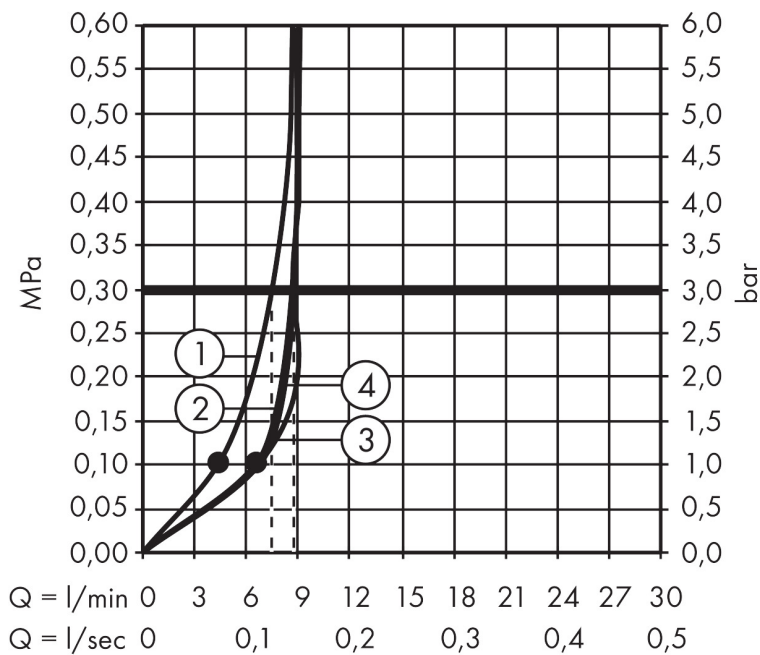

Varumärke	hansgrohe
Art. Namn	Croma 100 Duschset Vario EcoSmart med duschstång 90 cm och tvålköpp
Art. Nr.	27653000
RSK-nr.	8376924
Ytsikt	Krom
Pos	1

Produktbild

Funktioner

- består av: handdusch, duschstång, duschslang, glidfäste, tvålköpp
- duschhuvud storlek: 100 mm
- stråltyp: Rain, schampostråle, normalstråle, Massagestråle
- stråltypsomställning med vridbar strålskiva
- 90° justerbar handduschhållare, svänger till vänster och höger, upp och ner
- maximal flödesmängd vid 3 bar: 9 l/min
- väggfästen av plast
- stångens form: rund
- rörlängd: 990 mm
- duschstång diameter: 22 mm
- borrhållstånd: 915 mm
- kulle förhindrar att slangen vrider sig
- LEED: baslinje - max. 9,5 l/min
- BREEAM: nivå 1 - max. 10,0 l/min

Ritning

Teknologi

Stråltyper

Varumärke	hansgrohe
Art. Namn	Croma 100 Duschset Vario EcoSmart med duschstång 90 cm och tvålköpp
Art. Nr.	27653000
RSK-nr.	8376924
Ytskikt	Krom
Pos	1

Flödesdiagram

- 1 Massage
- 2 Shampoo
- 3 Normal
- 4 Rain

Örbrukningsvärdena uppmättes under användning med de tillhörande armaturerna (termostat/blandare/infälld ventil).

Varumärke	hansgrohe
Art. Namn	Croma 100 Duschset Vario EcoSmart med duschstång 90 cm och tvålköpp
Art. Nr.	27653000
RSK-nr.	8376924
Ytsikt	Krom
Pos	1

Reservdelssritning för byggnadsår: >01/09

Varumärke hansgrohe
 Art. Namn **Croma 100** Duschset Vario EcoSmart med duschstång 90 cm och tvålköpp
 Art. Nr. 27653000
 RSK-nr. 8376924
 Ytskikt Krom
 Pos 1