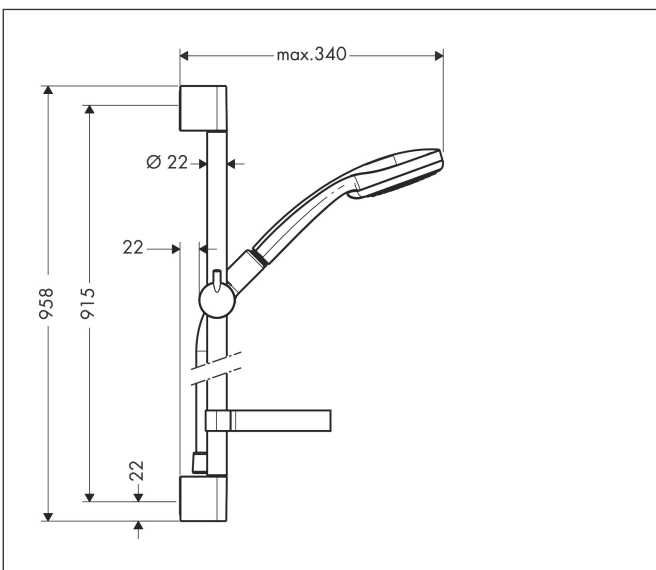

Varumärke	hansgrohe
Art. Namn	Croma 100 Duschset Vario EcoSmart med duschstång 90 cm och tvålköpp
Art. Nr.	27653000
RSK-nr.	8376924
Ytsikt	Krom
Pos	1

Produktbild

Funktioner

- består av: handdusch, duschstång, duschslang, glidfäste, tvålköpp
- duschhuvud storlek: 100 mm
- stråltyp: Rain, schampostråle, normalstråle, Massagestråle
- stråltypsomställning med vridbar strålskiva
- 90° justerbar handduschhållare, svänger till vänster och höger, upp och ner
- maximal flödesmängd vid 3 bar: 9 l/min
- väggfästen av plast
- stångens form: rund
- rörlängd: 990 mm
- duschstång diameter: 22 mm
- borrhållstånd: 915 mm
- kulle förhindrar att slangen vrider sig
- LEED: baslinje - max. 9,5 l/min
- BREEAM: nivå 1 - max. 10,0 l/min

Ritning

Teknologi

Stråltyper

Varumärke	hansgrohe
Art. Namn	Croma 100 Duschset Vario EcoSmart med duschstång 90 cm och tvålköpp
Art. Nr.	27653000
RSK-nr.	8376924
Ytskikt	Krom
Pos	1

Flödesdiagram

- 1 Massage
- 2 Shampoo
- 3 Normal
- 4 Rain

Örbrukningsvärdena uppmättes under användning med de tillhörande armaturerna (termostat/blandare/infälld ventil).

Varumärke	hansgrohe
Art. Namn	Croma 100 Duschset Vario EcoSmart med duschstång 90 cm och tvålköpp
Art. Nr.	27653000
RSK-nr.	8376924
Ytsikt	Krom
Pos	1

Reservdelssritning för byggnadsår: >01/09

Varumärke hansgrohe
 Art. Namn **Croma 100** Duschset Vario EcoSmart med duschstång 90 cm och tvålköpp
 Art. Nr. 27653000
 RSK-nr. 8376924
 Ytskikt Krom
 Pos 1