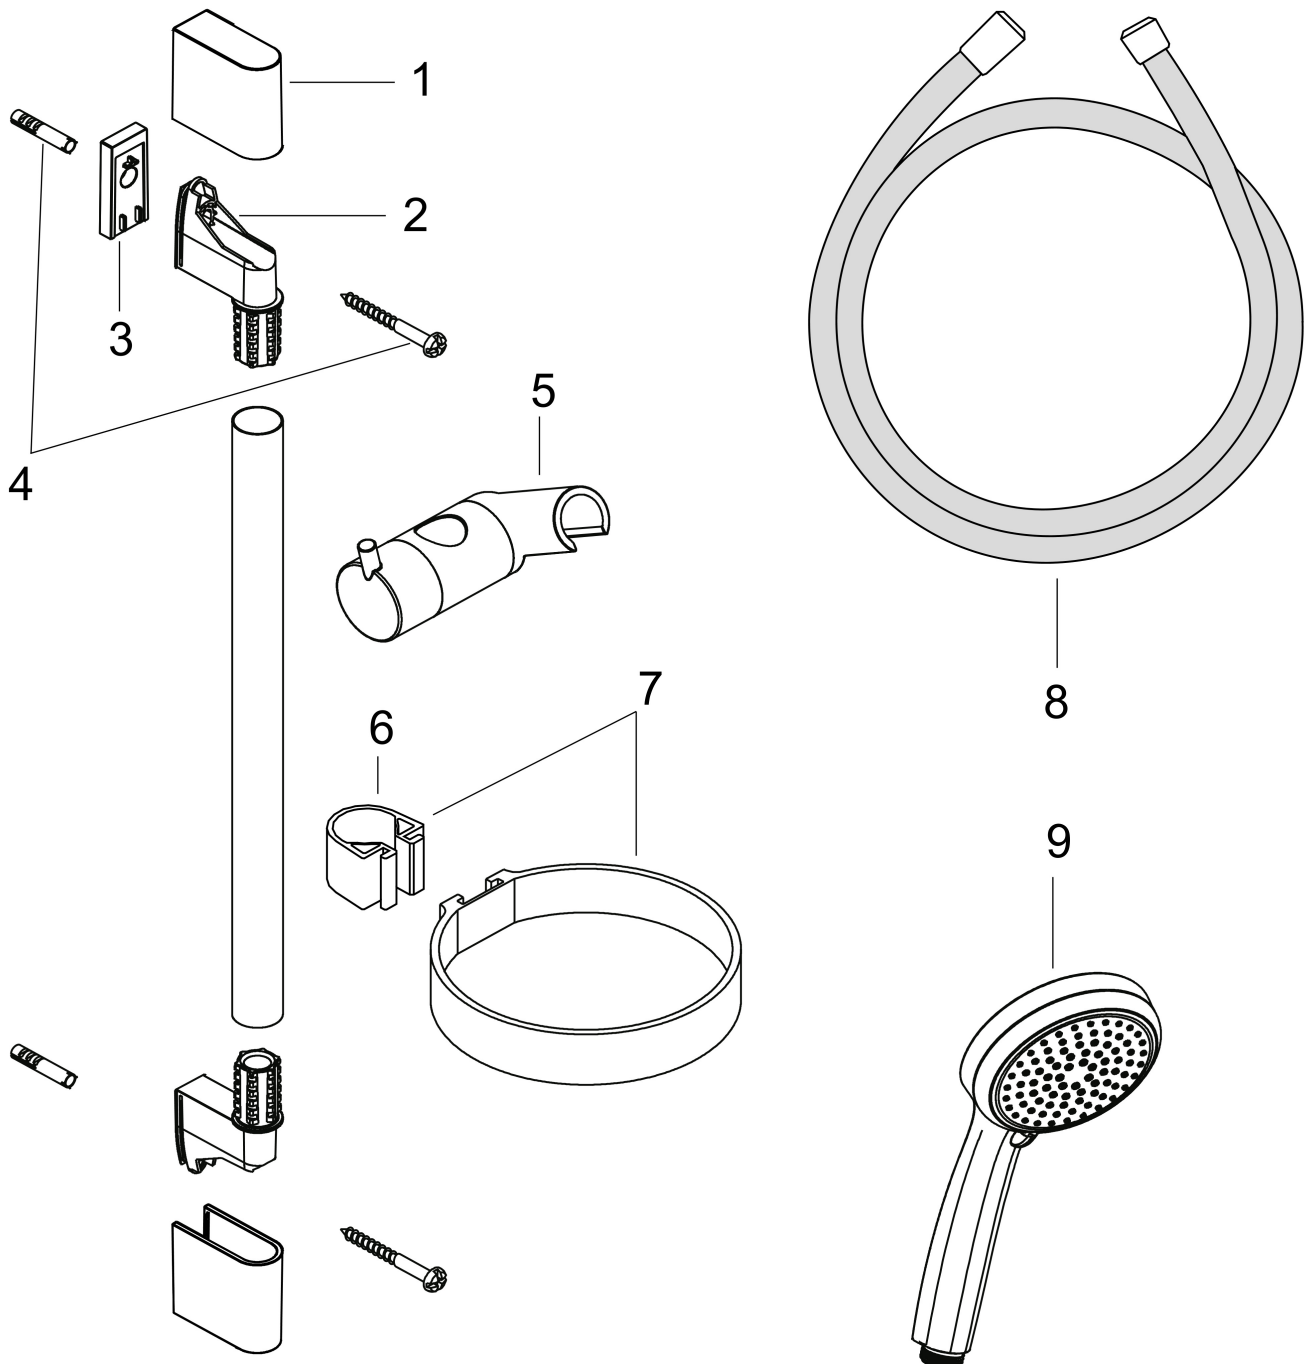

Varumärke	hansgrohe
Art. Namn	Croma 100 Duschset Vario EcoSmart med duschstång 90 cm och tvålköpp
Art. Nr.	27653000
RSK-nr.	8376924
Ytsikt	Krom
Pos	1

Produktbild

Funktioner

- består av: handdusch, duschstång, duschslang, glidfäste, tvålköpp
- duschhuvud storlek: 100 mm
- stråltyp: Rain, schampostråle, normalstråle, Massagestråle
- stråltypsomställning med vridbar strålskiva
- 90° justerbar handduschhållare, svänger till vänster och höger, upp och ner
- maximal flödesmängd vid 3 bar: 9 l/min
- väggfästen av plast
- stångens form: rund
- rörlängd: 990 mm
- duschstång diameter: 22 mm
- borrhållstånd: 915 mm
- kulle förhindrar att slangen vrider sig
- LEED: baslinje - max. 9,5 l/min
- BREEAM: nivå 1 - max. 10,0 l/min

Ritning

Teknologi

Stråltyper

Varumärke	hansgrohe
Art. Namn	Croma 100 Duschset Vario EcoSmart med duschstång 90 cm och tvålköpp
Art. Nr.	27653000
RSK-nr.	8376924
Ytskikt	Krom
Pos	1

Flödesdiagram

- 1 Massage
- 2 Shampoo
- 3 Normal
- 4 Rain

Örbrukningsvärdena uppmättes under användning med de tillhörande armaturerna (termostat/blandare/infälld ventil).

Varumärke	hansgrohe
Art. Namn	Croma 100 Duschset Vario EcoSmart med duschstång 90 cm och tvålköpp
Art. Nr.	27653000
RSK-nr.	8376924
Ytsikt	Krom
Pos	1

Reservdelssritning för byggnadsår: >01/09

Varumärke hansgrohe
 Art. Namn **Croma 100** Duschset Vario EcoSmart med duschstång 90 cm och tvålköpp
 Art. Nr. 27653000
 RSK-nr. 8376924
 Ytskikt Krom
 Pos 1