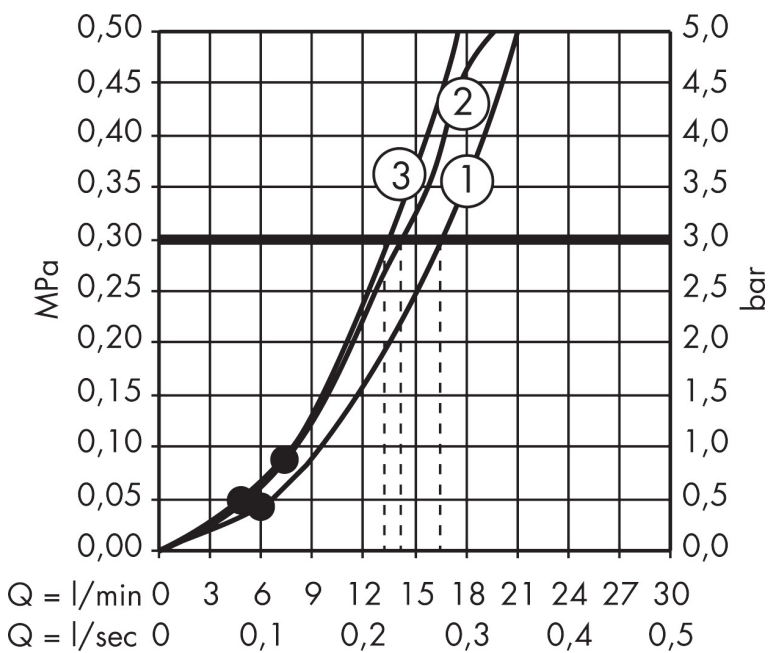

Varumärke	hansgrohe
Art. Namn	Crometta 85 Duschset Multi med duschstång 90 cm
Art. Nr.	27766000
RSK-nr.	8376925
Ytsikt	Krom
Pos	1

Produktbild

Funktioner

- består av: handdusch, duschstång, duschslang, glidfäste
- duschhuvud storlek: 85 mm
- stråltyp: Massagestråle, MonoRain, normalstråle
- stråltypsomställning med vridbar strålskiva
- 90° justerbar handduschhållare, svänger till vänster och höger, upp och ner
- maximal flödesmängd vid 3 bar: 16 l/min
- väggfästen av plast
- stångens form: rund
- rörlängd: 959 mm
- duschstång diameter: 22 mm
- borravstånd: 915 mm

Ritning

Teknologi

Stråltyper

Varumärke hansgrohe
 Art. Namn **Crometta 85** Duschset Multi med duschstång 90 cm
 Art. Nr. 27766000
 RSK-nr. 8376925
 Ytskikt Krom
 Pos 1

Flödesdiagram

- 1 Normal
- 2 Massage
- 3 Mono

Örbrukningsvärdena uppmättes under användning med de tillhörande armaturerna (termostat/blandare/infälld ventil).

Varumärke	hansgrohe
Art. Namn	Crometta 85 Duschset Multi med duschstång 90 cm
Art. Nr.	27766000
RSK-nr.	8376925
Ytsikt	Krom
Pos	1

Reservdelsritning för byggnadsår: >06/08

Varumärke hansgrohe
 Art. Namn **Crometta 85** Duschset Multi med duschstång 90 cm
 Art. Nr. 27766000
 RSK-nr. 8376925
 Ytskikt Krom
 Pos 1

Reservdelista för byggnadsår: >06/08