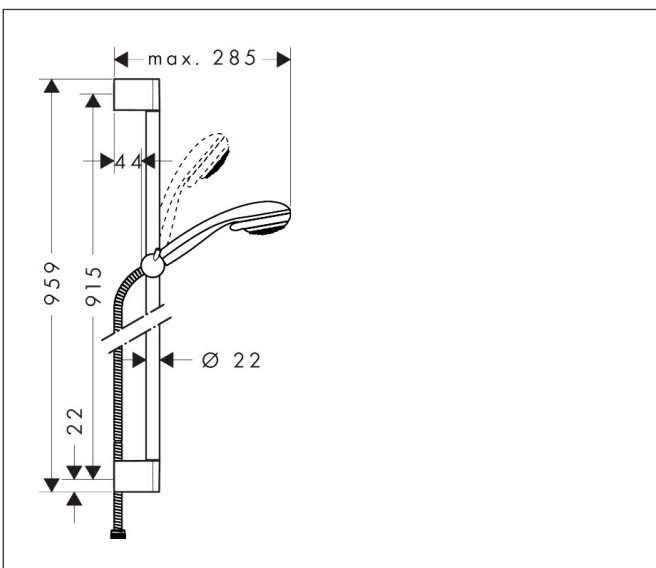

Varumärke	hansgrohe
Art. Namn	Crometta 85 Duschset Multi med duschstång 90 cm
Art. Nr.	27766000
RSK-nr.	8376925
Ytsikt	Krom
Pos	1

Produktbild

Funktioner

- består av: handdusch, duschstång, duschslang, glidfäste
- duschhuvud storlek: 85 mm
- stråltyp: Massagestråle, MonoRain, normalstråle
- stråltypsomställning med vridbar strålskiva
- 90° justerbar handduschhållare, svänger till vänster och höger, upp och ner
- maximal flödesmängd vid 3 bar: 16 l/min
- väggfästen av plast
- stångens form: rund
- rörlängd: 959 mm
- duschstång diameter: 22 mm
- borravstånd: 915 mm

Ritning

Teknologi

Stråltyper

Varumärke hansgrohe
 Art. Namn **Crometta 85** Duschset Multi med duschstång 90 cm
 Art. Nr. 27766000
 RSK-nr. 8376925
 Ytskikt Krom
 Pos 1

Flödesdiagram

- 1 Normal
- 2 Massage
- 3 Mono

Örbrukningsvärdena uppmättes under användning med de tillhörande armaturerna (termostat/blandare/infälld ventil).

Varumärke	hansgrohe
Art. Namn	Crometta 85 Duschset Multi med duschstång 90 cm
Art. Nr.	27766000
RSK-nr.	8376925
Ytsikt	Krom
Pos	1

Reservdelsritning för byggnadsår: >06/08

Varumärke hansgrohe
 Art. Namn **Crometta 85** Duschset Multi med duschstång 90 cm
 Art. Nr. 27766000
 RSK-nr. 8376925
 Ytskikt Krom
 Pos 1

Reservdelista för byggnadsår: >06/08