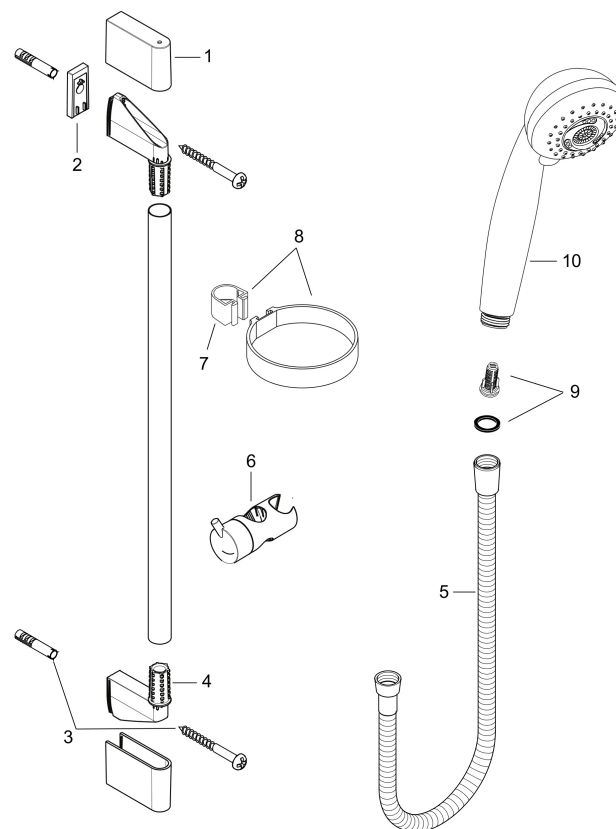

Varumärke	hansgrohe
Art. Namn	Crometta 85 Duschset Multi med duschstång 90 cm
Art. Nr.	27766000
RSK-nr.	8376925
Ytsikt	Krom
Pos	1

Produktbild

Funktioner

- består av: handdusch, duschstång, duschslang, glidfäste
- duschhuvud storlek: 85 mm
- stråltyp: Massagestråle, MonoRain, normalstråle
- stråltypsomställning med vridbar strålskiva
- 90° justerbar handduschhållare, svänger till vänster och höger, upp och ner
- maximal flödesmängd vid 3 bar: 16 l/min
- väggfästen av plast
- stångens form: rund
- rörlängd: 959 mm
- duschstång diameter: 22 mm
- borravstånd: 915 mm

Ritning

Teknologi

Stråltyper

Varumärke hansgrohe
 Art. Namn **Crometta 85** Duschset Multi med duschstång 90 cm
 Art. Nr. 27766000
 RSK-nr. 8376925
 Ytskikt Krom
 Pos 1

Flödesdiagram

- 1 Normal
- 2 Massage
- 3 Mono

Örbrukningsvärdena uppmättes under användning med de tillhörande armaturerna (termostat/blandare/infälld ventil).

Varumärke	hansgrohe
Art. Namn	Crometta 85 Duschset Multi med duschstång 90 cm
Art. Nr.	27766000
RSK-nr.	8376925
Ytsikt	Krom
Pos	1

Reservdelsritning för byggnadsår: >06/08

Varumärke hansgrohe
 Art. Namn **Crometta 85** Duschset Multi med duschstång 90 cm
 Art. Nr. 27766000
 RSK-nr. 8376925
 Ytskikt Krom
 Pos 1

Reservdelista för byggnadsår: >06/08