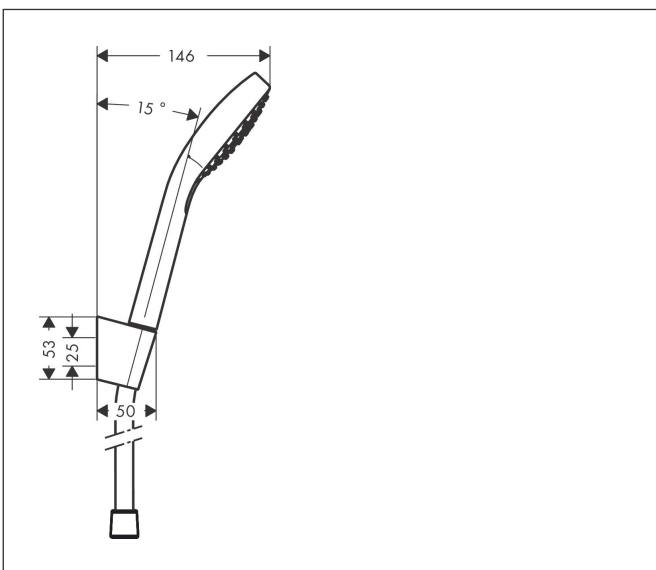

Varumärke	hansgrohe
Art. Namn	Croma Select E Duschhållareset Vario med duschslang 160 cm
Art. Nr.	26413400
RSK-nr.	8376930
Ytskikt	Vit/Krom
Pos	1

Produktbild

Ritning

Funktioner

- består av: handdusch, duschhållare, duschslang
- duschhuvud storlek: 110 mm
- stråltyp: Rain, IntenseRain, TurboRain
- bekväm stråltypsinställning via Select-knapp
- maximal flödesmängd vid 3 bar: 14,7 l/min
- duschslang med konformad mutter i båda ändarna
- kulle förhindrar att slangens vrider sig
- duschslangens längd: 1600 mm
- integrerad hållare
- duschhållare av plast
- väggmontering: monteras med skruvar
- sköljbar skärmtätning
- ljudklass: I
- flödesklass: B

Teknologi

Stråltyper

Varumärke hansgrohe
 Art. Namn **Croma Select E** Duschhållareset Vario med duschslang 160 cm
 Art. Nr. 26413400
 RSK-nr. 8376930
 Ytskikt Vit/Krom
 Pos 1

Flödesdiagram

- 1 TurboRain
- 2 IntenseRain
- 3 Rain

Örbrukningsvärdena uppmättes under användning med de tillhörande armaturerna (termostat/blandare/infälld ventil).

Varumärke	hansgrohe
Art. Namn	Croma Select E Duschhållareset Vario med duschslang 160 cm
Art. Nr.	26413400
RSK-nr.	8376930
Ytskikt	Vit/Krom
Pos	1

Reservdelsritning för byggnadsår: >12/14

Varumärke hansgrohe
 Art. Namn **Croma Select E** Duschhållareset Vario med duschslang 160 cm
 Art. Nr. 26413400
 RSK-nr. 8376930
 Ytskikt Vit/Krom
 Pos 1

Reservdelstlista för byggnadsår: >12/14