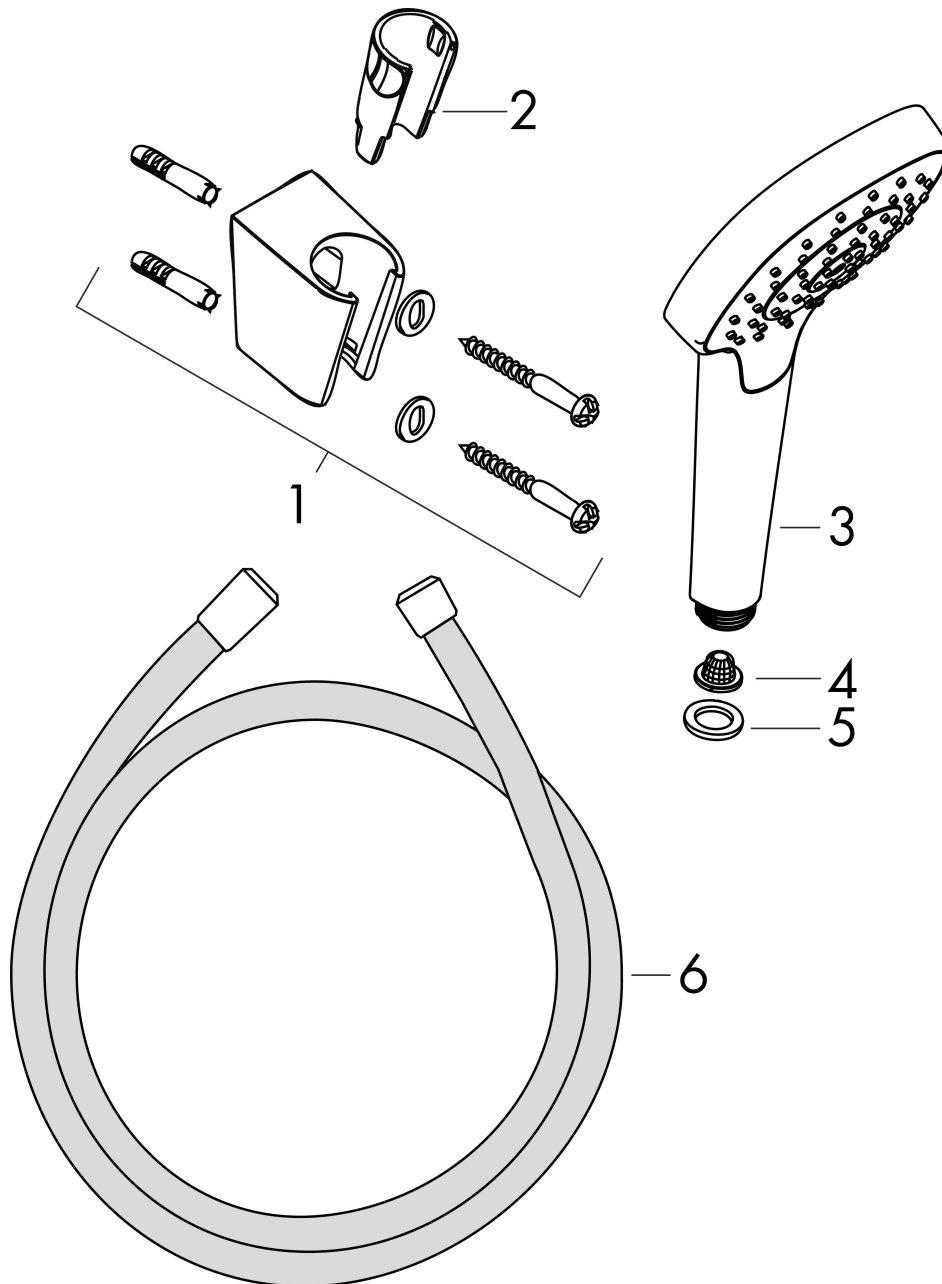

Varumärke	hansgrohe
Art. Namn	Croma Select E Duschhållareset Vario med duschslang 160 cm
Art. Nr.	26413400
RSK-nr.	8376930
Ytskikt	Vit/Krom
Pos	1

Produktbild

Ritning

Funktioner

- består av: handdusch, duschhållare, duschslang
- duschhuvud storlek: 110 mm
- stråltyp: Rain, IntenseRain, TurboRain
- bekväm stråltypsinställning via Select-knapp
- maximal flödesmängd vid 3 bar: 14,7 l/min
- duschslang med konformad mutter i båda ändarna
- kulle förhindrar att slangens vrider sig
- duschslangens längd: 1600 mm
- integrerad hållare
- duschhållare av plast
- väggmontering: monteras med skruvar
- sköljbar skärmtätning
- ljudklass: I
- flödesklass: B

Teknologi

Stråltyper

Varumärke hansgrohe
 Art. Namn **Croma Select E** Duschhållareset Vario med duschslang 160 cm
 Art. Nr. 26413400
 RSK-nr. 8376930
 Ytskikt Vit/Krom
 Pos 1

Flödesdiagram

- 1 TurboRain
- 2 IntenseRain
- 3 Rain

Örbrukningsvärdena uppmättes under användning med de tillhörande armaturerna (termostat/blandare/infälld ventil).

Varumärke	hansgrohe
Art. Namn	Croma Select E Duschhållareset Vario med duschslang 160 cm
Art. Nr.	26413400
RSK-nr.	8376930
Ytskikt	Vit/Krom
Pos	1

Reservdelsritning för byggnadsår: >12/14

Varumärke hansgrohe
 Art. Namn **Croma Select E** Duschhållareset Vario med duschslang 160 cm
 Art. Nr. 26413400
 RSK-nr. 8376930
 Ytskikt Vit/Krom
 Pos 1

Reservdelstlista för byggnadsår: >12/14