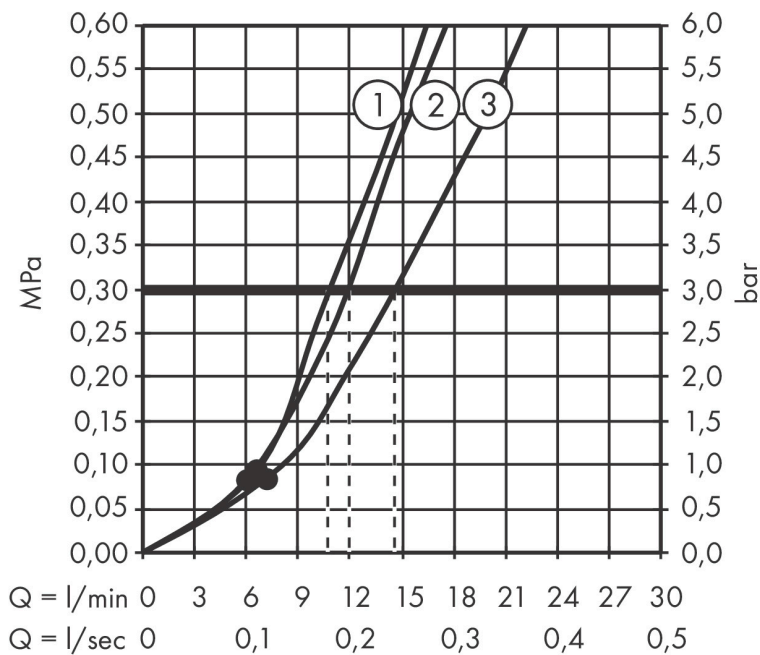

Varumärke	hansgrohe
Art. Namn	Croma Select E Duschhållareset Vario med duschslang 160 cm
Art. Nr.	26413400
RSK-nr.	8376930
Ytskikt	Vit/Krom
Pos	1

Produktbild

Ritning

Funktioner

- består av: handdusch, duschhållare, duschslang
- duschhuvud storlek: 110 mm
- stråltyp: Rain, IntenseRain, TurboRain
- bekväm stråltypsinställning via Select-knapp
- maximal flödesmängd vid 3 bar: 14,7 l/min
- duschslang med konformad mutter i båda ändarna
- kulle förhindrar att slangens vrider sig
- duschslangens längd: 1600 mm
- integrerad hållare
- duschhållare av plast
- väggmontering: monteras med skruvar
- sköljbar skärmtätning
- ljudklass: I
- flödesklass: B

Teknologi

Stråltyper

Varumärke hansgrohe
 Art. Namn **Croma Select E** Duschhållareset Vario med duschslang 160 cm
 Art. Nr. 26413400
 RSK-nr. 8376930
 Ytskikt Vit/Krom
 Pos 1

Flödesdiagram

- 1 TurboRain
- 2 IntenseRain
- 3 Rain