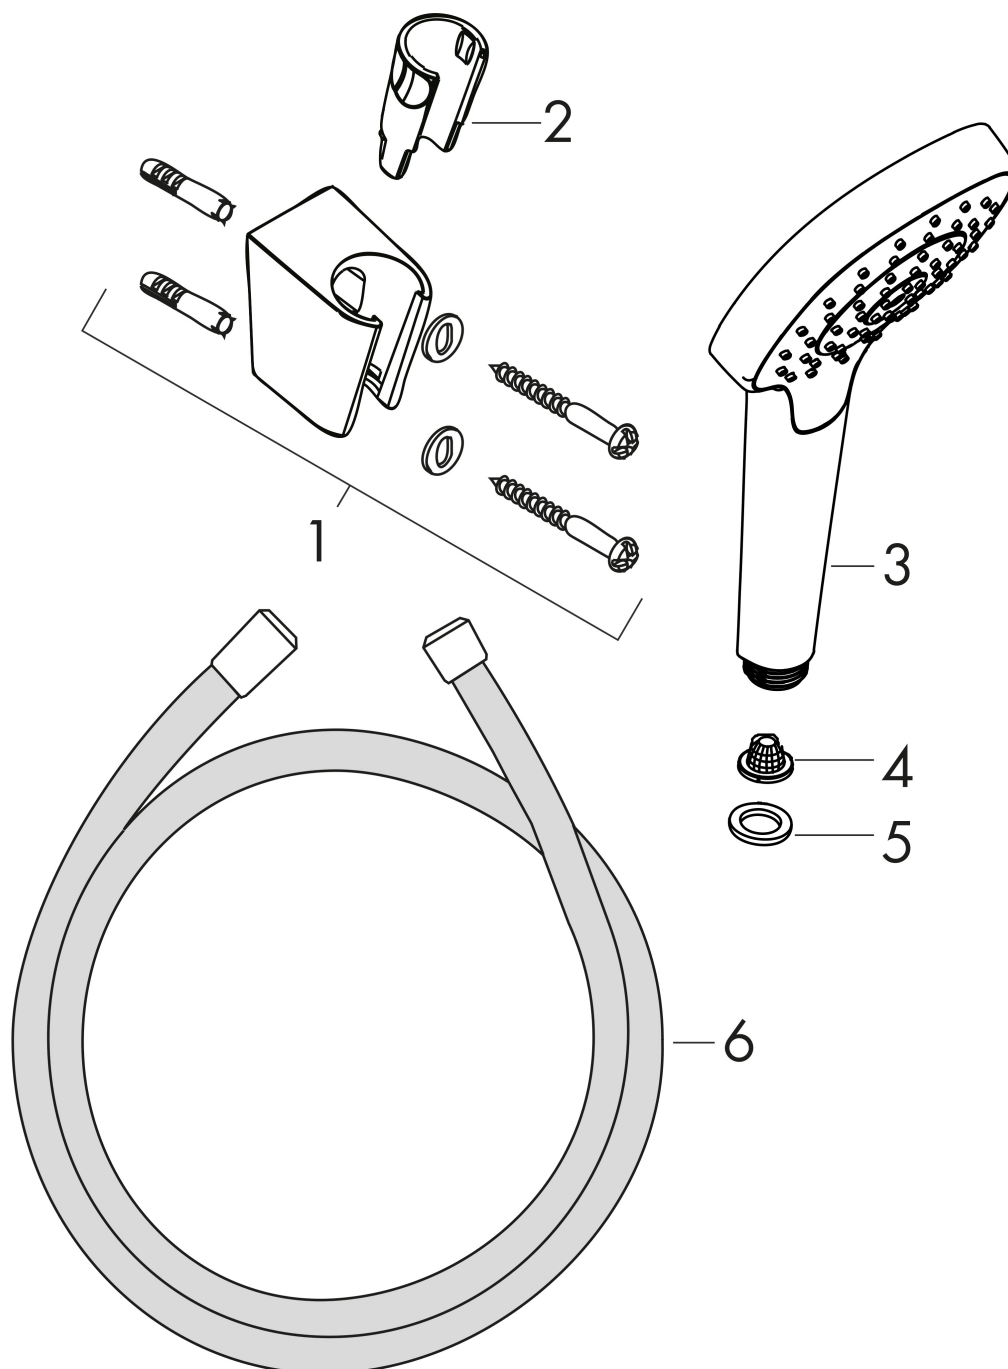

Varumärke	hansgrohe
Art. Namn	Croma Select E Duschhållareset Vario med duschslang 125 cm
Art. Nr.	26425400
RSK-nr.	8376939
Ytskikt	Vit/Krom
Pos	1

Produktbild

Ritning

Funktioner

- består av: handdusch, duschhållare, duschslang
- duschhuvud storlek: 110 mm
- stråltyp: Rain, IntenseRain, TurboRain
- bekväm stråltypsinställning via Select-knapp
- maximal flödesmängd vid 3 bar: 14,7 l/min
- duschslang med konformad mutter i båda ändarna
- kulle förhindrar att slangens vrider sig
- duschslangens längd: 1250 mm
- integrerad hållare
- duschhållare av plast
- väggmontering: monteras med skruvar
- sköljbar skärmtätning

Teknologi

Stråltyper

Varumärke hansgrohe
 Art. Namn **Croma Select E** Duschhållareset Vario med duschslang 125 cm
 Art. Nr. 26425400
 RSK-nr. 8376939
 Ytskikt Vit/Krom
 Pos 1

Flödesdiagram

- 1 TurboRain
- 2 IntenseRain
- 3 Rain

Örbrukningsvärdena uppmättes under användning med de tillhörande armaturerna (termostat/blandare/infälld ventil).

Varumärke	hansgrohe
Art. Namn	Croma Select E Duschhållareset Vario med duschslang 125 cm
Art. Nr.	26425400
RSK-nr.	8376939
Ytskikt	Vit/Krom
Pos	1

Reservdelsritning för byggnadsår: >10/15

Varumärke hansgrohe
 Art. Namn **Croma Select E** Duschhållareset Vario med duschslang 125 cm
 Art. Nr. 26425400
 RSK-nr. 8376939
 Ytskikt Vit/Krom
 Pos 1

Reservdelstlista för byggnadsår: >10/15