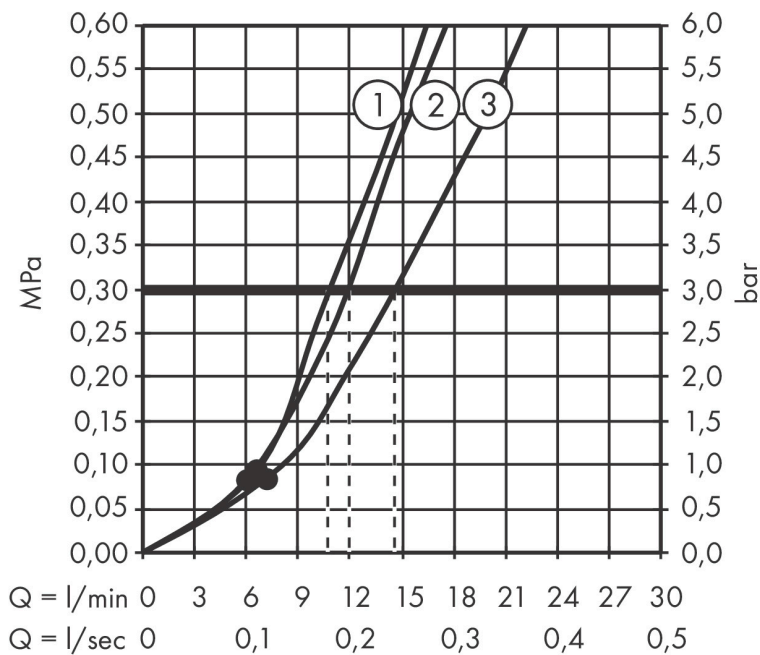

Varumärke	hansgrohe
Art. Namn	Croma Select E Duschhållareset Vario med duschslang 125 cm
Art. Nr.	26425400
RSK-nr.	8376939
Ytskikt	Vit/Krom
Pos	1

Produktbild

Ritning

Funktioner

- består av: handdusch, duschhållare, duschslang
- duschhuvud storlek: 110 mm
- stråltyp: Rain, IntenseRain, TurboRain
- bekväm stråltypsinställning via Select-knapp
- maximal flödesmängd vid 3 bar: 14,7 l/min
- duschslang med konformad mutter i båda ändarna
- kulle förhindrar att slangens vrider sig
- duschslangens längd: 1250 mm
- integrerad hållare
- duschhållare av plast
- väggmontering: monteras med skruvar
- sköljbar skärmtätning

Teknologi

Stråltyper

Varumärke hansgrohe
 Art. Namn **Croma Select E** Duschhållareset Vario med duschslang 125 cm
 Art. Nr. 26425400
 RSK-nr. 8376939
 Ytskikt Vit/Krom
 Pos 1

Flödesdiagram

- 1 TurboRain
- 2 IntenseRain
- 3 Rain

Örbrukningsvärdena uppmättes under användning med de tillhörande armaturerna (termostat/blandare/infälld ventil).

Varumärke	hansgrohe
Art. Namn	Croma Select E Duschhållareset Vario med duschslang 125 cm
Art. Nr.	26425400
RSK-nr.	8376939
Ytskikt	Vit/Krom
Pos	1