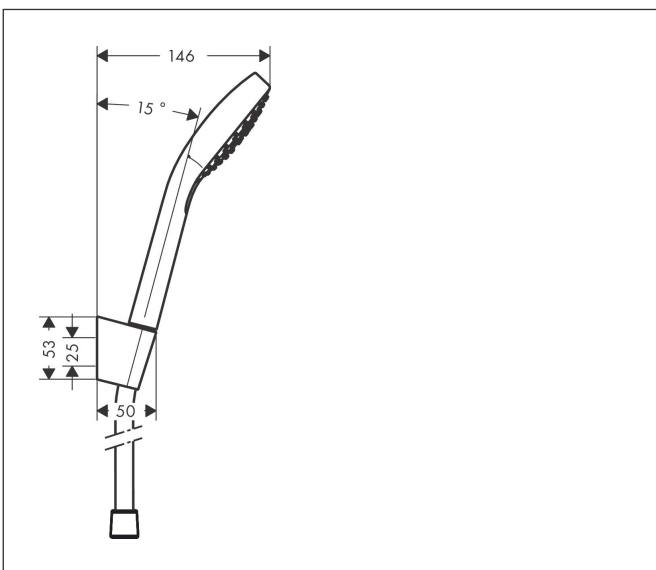

Varumärke	hansgrohe
Art. Namn	Croma Select E Duschhållareset Vario med duschslang 125 cm
Art. Nr.	26425400
RSK-nr.	8376939
Ytskikt	Vit/Krom
Pos	1

Produktbild

Ritning

Funktioner

- består av: handdusch, duschhållare, duschslang
- duschhuvud storlek: 110 mm
- stråltyp: Rain, IntenseRain, TurboRain
- bekväm stråltypsinställning via Select-knapp
- maximal flödesmängd vid 3 bar: 14,7 l/min
- duschslang med konformad mutter i båda ändarna
- kulle förhindrar att slangens vrider sig
- duschslangens längd: 1250 mm
- integrerad hållare
- duschhållare av plast
- väggmontering: monteras med skruvar
- sköljbar skärmtätning

Teknologi

Stråltyper

Varumärke hansgrohe
 Art. Namn **Croma Select E** Duschhållareset Vario med duschslang 125 cm
 Art. Nr. 26425400
 RSK-nr. 8376939
 Ytskikt Vit/Krom
 Pos 1

Flödesdiagram

- 1 TurboRain
- 2 IntenseRain
- 3 Rain

Örbrukningsvärdena uppmättes under användning med de tillhörande armaturerna (termostat/blandare/infälld ventil).

Varumärke	hansgrohe
Art. Namn	Croma Select E Duschhållareset Vario med duschslang 125 cm
Art. Nr.	26425400
RSK-nr.	8376939
Ytskikt	Vit/Krom
Pos	1

Reservdelsritning för byggnadsår: >10/15

Varumärke hansgrohe
 Art. Namn **Croma Select E** Duschhållareset Vario med duschslang 125 cm
 Art. Nr. 26425400
 RSK-nr. 8376939
 Ytskikt Vit/Krom
 Pos 1

Reservdelstlista för byggnadsår: >10/15