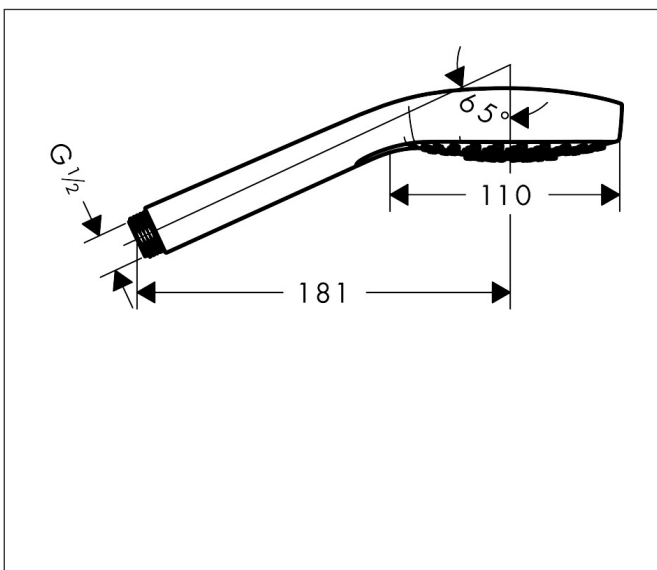

Varumärke	hansgrohe
Art. Namn	Croma Select E Handdusch Vario EcoSmart
Art. Nr.	26813400
RSK-nr.	8376946
Ytsikt	Vit/Krom
Pos	1

Produktbild

Funktioner

- duschhuvud storlek: 110 mm
- stråltyp: Rain, TurboRain, IntenseRain
- bekväm stråltypsinställning via Select-knapp
- maximal flödesmängd vid 3 bar: 9 l/min
- funktion från: 6 l/min
- med isolerat vattenflöde
- sköljbar skärmtätning
- anslutningsgänga: G 1/2"
- lämplig för genomströmningsberedare
- flödesklass: Z
- LEED: baslinje - max. 9,5 l/min
- BREEAM: nivå 1 - max. 10,0 l/min

Ritning

Teknologi

Stråltyper

Certifikat

Varumärke hansgrohe
 Art. Namn **Croma Select E** Handdusch Vario EcoSmart
 Art. Nr. 26813400
 RSK-nr. 8376946
 Ytskikt Vit/Krom
 Pos 1

Flödesdiagram

- 1 TurboRain
- 2 IntenseRain
- 3 Rain

Pos.	Beskrivning	Art.nr.
1	Sil	92672000
2	Tätning	98058000