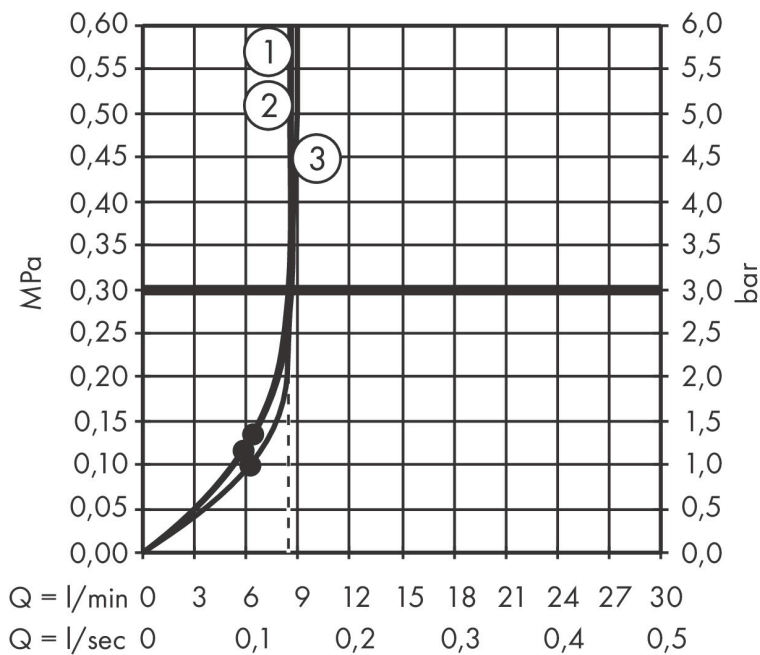

Varumärke	hansgrohe
Art. Namn	Croma Select E Handdusch Vario EcoSmart
Art. Nr.	26813400
RSK-nr.	8376946
Ytsikt	Vit/Krom
Pos	1

Produktbild

Funktioner

- duschhuvud storlek: 110 mm
- stråltyp: Rain, TurboRain, IntenseRain
- bekväm stråltypsinställning via Select-knapp
- maximal flödesmängd vid 3 bar: 9 l/min
- funktion från: 6 l/min
- med isolerat vattenflöde
- sköljbar skärmtätning
- anslutningsgänga: G 1/2"
- lämplig för genomströmningsberedare
- flödesklass: Z
- LEED: baslinje - max. 9,5 l/min
- BREEAM: nivå 1 - max. 10,0 l/min

Ritning

Teknologi

Stråltyper

Certifikat

Varumärke hansgrohe
 Art. Namn **Croma Select E** Handdusch Vario EcoSmart
 Art. Nr. 26813400
 RSK-nr. 8376946
 Ytskikt Vit/Krom
 Pos 1

Flödesdiagram

- 1 TurboRain
- 2 IntenseRain
- 3 Rain