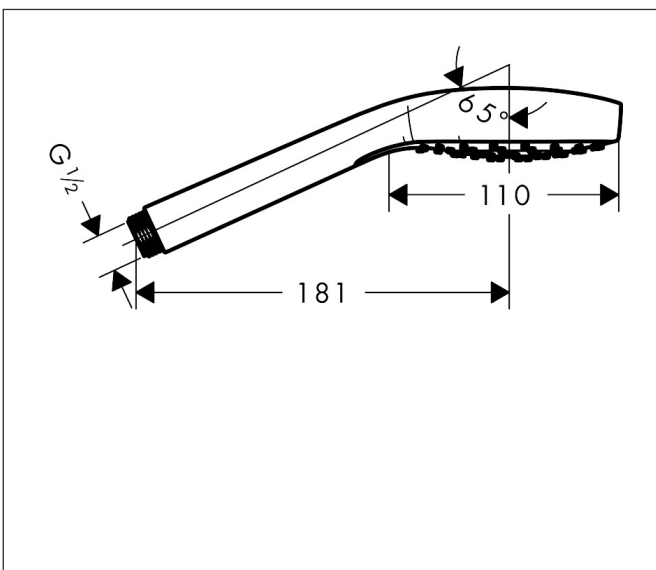

Varumärke	hansgrohe
Art. Namn	Croma E Handdusch 1jet
Art. Nr.	26814400
RSK-nr.	8376947
Ytskikt	Vit/Krom
Pos	1

Produktbild

Ritning

Funktioner

- duschhuvud storlek: 110 mm
- stråltyp: Rain
- maximal flödesmängd vid 3 bar: 16 l/min
- med isolerat vattenflöde
- sköljbar skärmtätning
- anslutningsgänga: G 1/2"
- lämplig för genomströmningsberedare
- flödesklass: B

Teknologi

Stråltyper

Certifikat

Varumärke hansgrohe
 Art. Namn **Croma E** Handdusch 1jet
 Art. Nr. 26814400
 RSK-nr. 8376947
 Ytskikt Vit/Krom
 Pos 1

Flödesdiagram

Örbrukningsvärdena uppmättes under användning med de tillhörande armaturerna (termostat/blandare/infälld ventil).

Varumärke	hansgrohe
Art. Namn	Croma E Handdusch 1jet
Art. Nr.	26814400
RSK-nr.	8376947
Ytskikt	Vit/Krom
Pos	1

Reservdelsritning för byggnadsår: >12/14

Varumärke hansgrohe
Art. Namn **Croma E** Handdusch 1jet
Art. Nr. 26814400
RSK-nr. 8376947
Ytskikt Vit/Krom
Pos 1