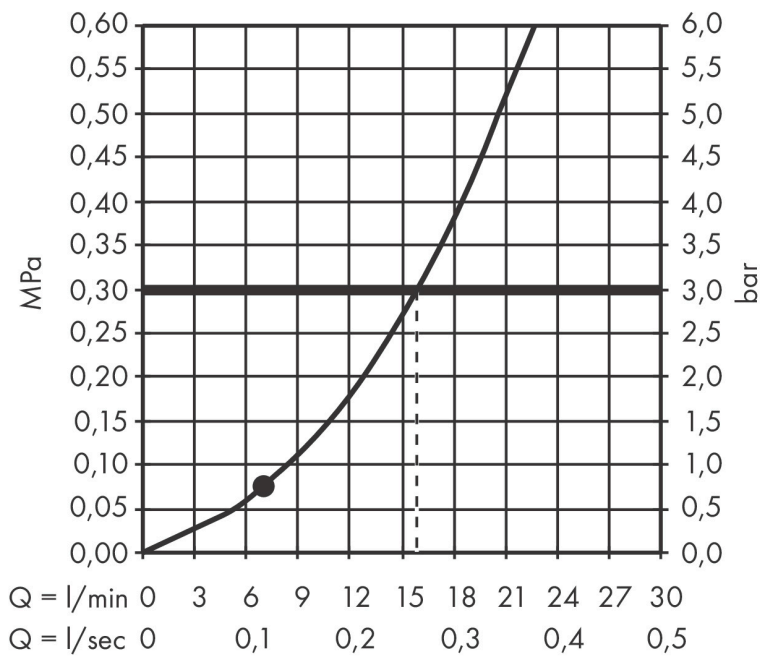

Varumärke	hansgrohe
Art. Namn	Croma E Handdusch 1jet
Art. Nr.	26814400
RSK-nr.	8376947
Ytskikt	Vit/Krom
Pos	1

Produktbild

Ritning

Funktioner

- duschhuvud storlek: 110 mm
- stråltyp: Rain
- maximal flödesmängd vid 3 bar: 16 l/min
- med isolerat vattenflöde
- sköljbar skärmtätning
- anslutningsgänga: G 1/2"
- lämplig för genomströmningsberedare
- flödesklass: B

Teknologi

Stråltyper

Certifikat

Varumärke hansgrohe
 Art. Namn **Croma E** Handdusch 1jet
 Art. Nr. 26814400
 RSK-nr. 8376947
 Ytskikt Vit/Krom
 Pos 1

Flödesdiagram

Örbrukningsvärdena uppmättes under användning med de tillhörande armaturerna (termostat/blandare/infälld ventil).