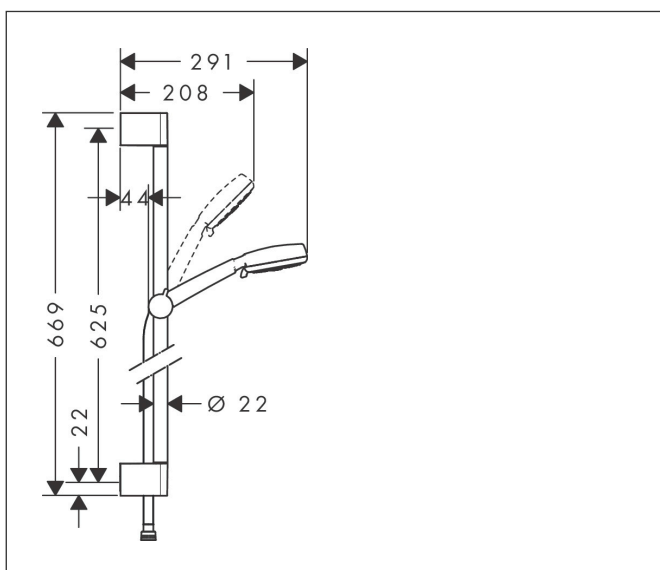

Varumärke	hansgrohe
Art. Namn	Crometta 100 Duschset Multi med duschstång 65 cm
Art. Nr.	26650400
Ytsikt	Vit/Krom
Pos	1

Produktbild

Ritning

Funktioner

- består av: handdusch, duschstång, duschslang, glidfäste
- duschhuvudsstorlek: 100 mm
- stråltyp: Rain, TurboRain, massage
- stråltypsombeställning med vridbar strålskiva
- duschkållaren justerbar 45°
- maximal flödesmängd vid 3 bar: 19 l/min
- den justerbara handduschkållaren bör inte användas med en handdusch med strålskiva större än 125 mm i diameter
- Vägghäring: monteras med skruvar
- väggstöd från plast
- stångdiameter: 22 mm
- profil stigrör: rund