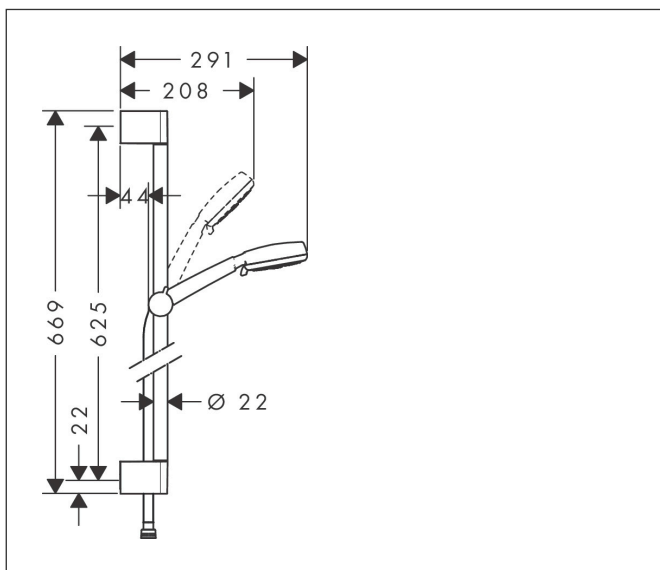

Varumärke	hansgrohe
Art. Namn	Crometta 100 Duschset Vario med duschstång 65 cm
Art. Nr.	26651400
Ytsikt	Vit/Krom
Pos	1

Produktbild

Ritning

Funktioner

- består av: handdusch, duschstång, duschslang, glidfäste
- duschhuvudsstorlek: 100 mm
- stråltyp: Rain, normalstråle, schampostråle, massage
- stråltypsombeställning med vridbar strålskiva
- duschhållaren justerbar 45°
- maximal flödesmängd vid 3 bar: 18 l/min
- Vägghållning: monteras med skruvar
- väggstöd från plast
- stångdiameter: 22 mm
- profil stigrör: rund