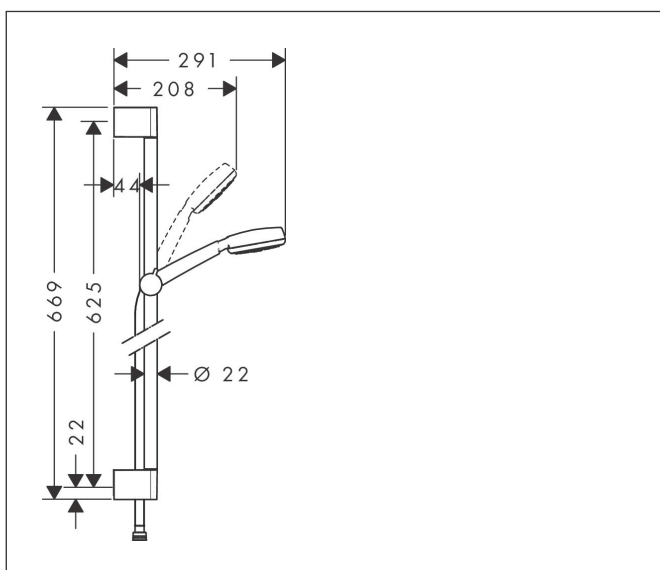

Varumärke	hansgrohe
Art. Namn	Crometta 100 Duschset 1jet med duschstång 65 cm
Art. Nr.	26652400
Ytsikt	Vit/Krom
Pos	1

Produktbild

Ritning

Funktioner

- består av: handdusch, duschstång, duschslang, glidfäste
- duschhuvudsstorlek: 100 mm
- stråltyp: Rain
- duschhållaren justerbar 45°
- maximal flödesmängd vid 3 bar: 16 l/min
- Vägghäring: monteras med skruvar
- väggstöd från plast
- stängdiameter: 22 mm
- profil stigrör: rund