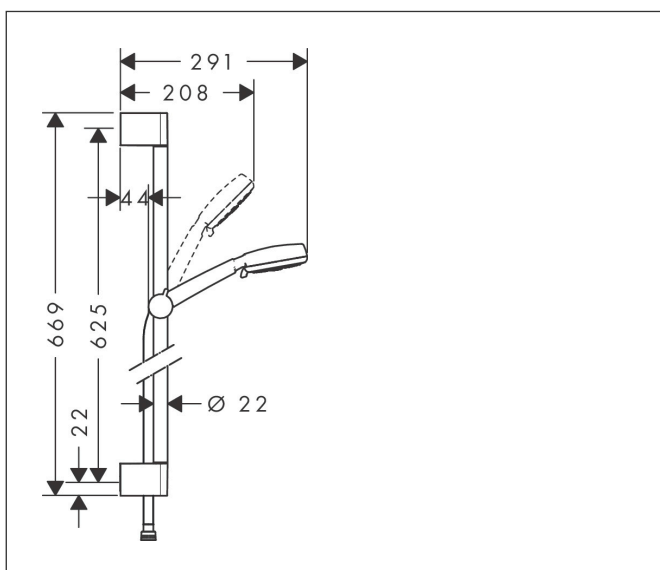

Varumärke	hansgrohe
Art. Namn	<b>Crometta 100</b> Duschset Vario EcoSmart 9 l/min med duschstång 65 cm
Art. Nr.	26654400
Ytsikt	Vit/Krom
Pos	1

## Funktioner

- består av: handdusch, duschstång, duschslang, glidfäste
- duschhuvudsstorlek: 100 mm
- stråltyp: TurboRain, SoftRain, Rain
- stråltypsinställning med vridbar strålskiva
- duschhållaren justerbar 45°
- maximal flödesmängd vid 3 bar: 9 l/min
- väggstöd från plast
- stängdiameter: 22 mm
- profil stigrör: rund