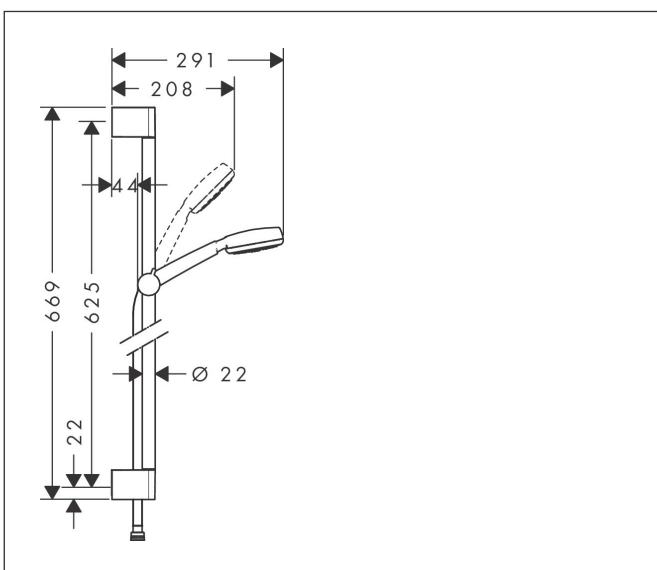

Varumärke	hansgrohe
Art. Namn	Crometta 100 Duschset 1 jet EcoSmart 9 l/min med duschstång 65 cm
Art. Nr.	26655400
Ytsikt	Vit/Krom
Pos	1

Produktbild

Ritning

Funktioner

- består av: handdusch, duschstång, duschslang, glidfäste
- stråltyp: Rain
- duschhållaren justerbar 45°
- maximal flödesmängd vid 3 bar: 9 l/min
- utan vridvirvel
- väggstöd från plast
- stångdiameter: 22 mm
- profil stigrör: rund