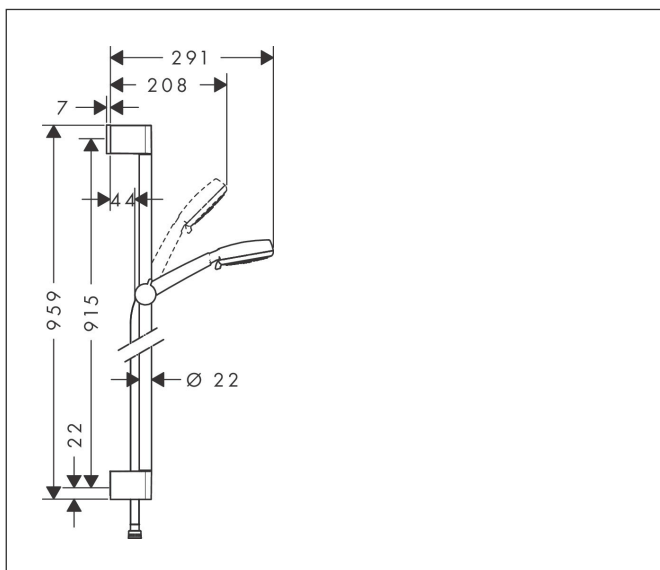

Varumärke	hansgrohe
Art. Namn	Crometta 100 Duschset Multi med duschstång 90 cm
Art. Nr.	26656400
Ytsikt	Vit/Krom
Pos	1

Produktbild

Ritning

Funktioner

- består av: handdusch, duschstång, duschslang, glidfäste
- duschhuvudsstorlek: 100 mm
- stråltyp: Rain, TurboRain, massage
- stråltypsinställning med vridbar strålskiva
- duschhållaren justerbar 45°
- maximal flödesmängd vid 3 bar: 19 l/min
- Vägghäring: monteras med skruvar
- väggstöd från plast
- stångdiameter: 22 mm
- profil stigrör: rund