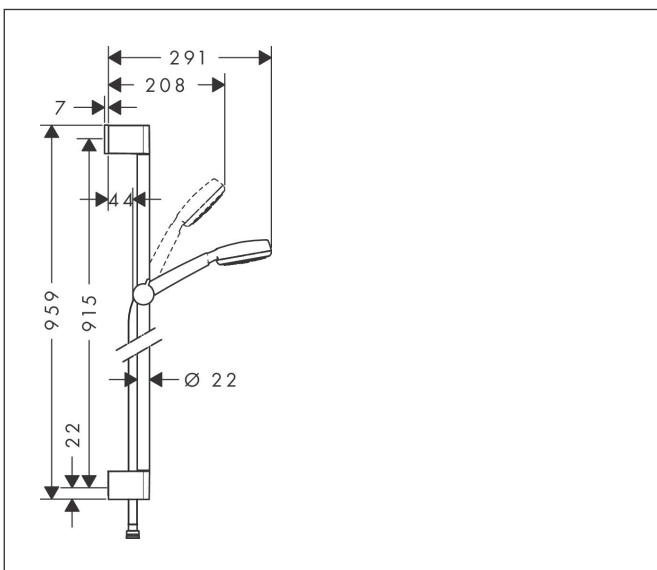

Varumärke	hansgrohe
Art. Namn	Crometta 100 Duschset 1 jet med duschstång 90 cm
Art. Nr.	26658400
Ytskikt	Vit/Krom
Pos	1

Produktbild

Ritning

Funktioner

- består av: handdusch, duschstång, duschslang, glidfäste
- duschhuvudsstorlek: 100 mm
- stråltyp: Rain
- duschhållaren justerbar 45°
- maximal flödesmängd vid 3 bar: 16 l/min
- Vägghäring: monteras med skruvar
- väggstöd från plast
- stängdiameter: 22 mm
- profil stigrör: rund