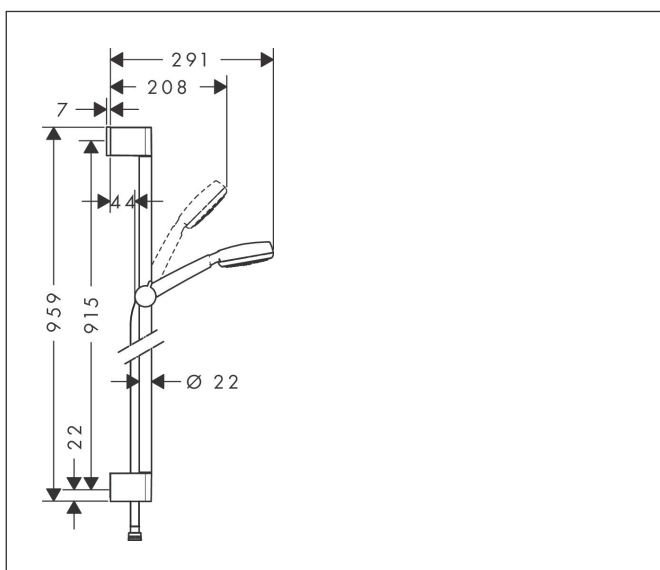

Varumärke	hansgrohe
Art. Namn	Crometta 100 Duschset 1 jet EcoSmart 9 l/min med duschstång 90 cm
Art. Nr.	26663400
Ytsikt	Vit/Krom
Pos	1

Produktbild

Ritning

Funktioner

- består av: handdusch, duschstång, duschslang, glidfäste
- duschhuvudsstorlek: 100 mm
- duschhållaren justerbar 45°
- duschsidig vridvirvel mot irriterande förvriddning av duschslangen
- Vägghäring: monteras med skruvar
- väggstöd från plast
- stigrörlängd: 959.0 mm
- stångdiameter: 22 mm
- profil stigrör: rund
- borravstånd 915 mm