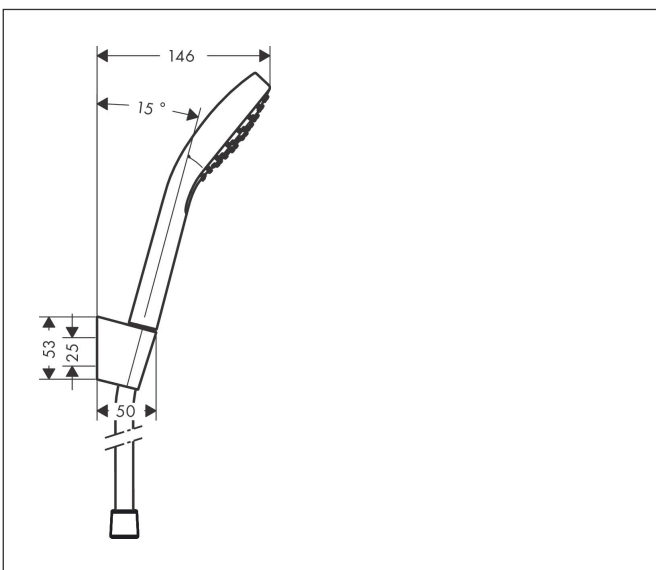

Varumärke	hansgrohe
Art. Namn	Croma Select S Duschhållare set 1jet med duschslang 125 cm
Art. Nr.	26420400
RSK-nr.	8377035
Ytskikt	Vit/Krom
Pos	1

Produktbild

Funktioner

- består av: handdusch, duschhållare, duschslang
- duschhuvud storlek: 110 mm
- stråltyp: Rain
- maximal flödesmängd vid 3 bar: 16 l/min
- duschslang med konformad mutter i båda ändarna
- kulle förhindrar att slangen vrider sig
- duschslangens längd: 1250 mm
- integrerad hållare
- duschhållare av plast
- väggmontering: monteras med skruvar
- sköljbar skärmtätning

Ritning

Teknologi

Stråltyper

Varumärke	hansgrohe
Art. Namn	Croma Select S Duschhållareset 1jet med duschslang 125 cm
Art. Nr.	26420400
RSK-nr.	8377035
Ytsikt	Vit/Krom
Pos	1

Reservdelsritning för byggnadsår: >10/14

Varumärke hansgrohe
Art. Namn **Croma Select S** Duschhållareset 1jet med duschslang 125 cm
Art. Nr. 26420400
RSK-nr. 8377035
Ytskikt Vit/Krom
Pos 1

Reservdelista för byggnadsår: >10/14

Pos.	Beskrivning	Art.nr.
1	Handduschshållare	28331000
2	null	98918000
3	Handduschsset	26804400
4	Filterinsats	97708000
5	Duschslang 1,25 m	28252000