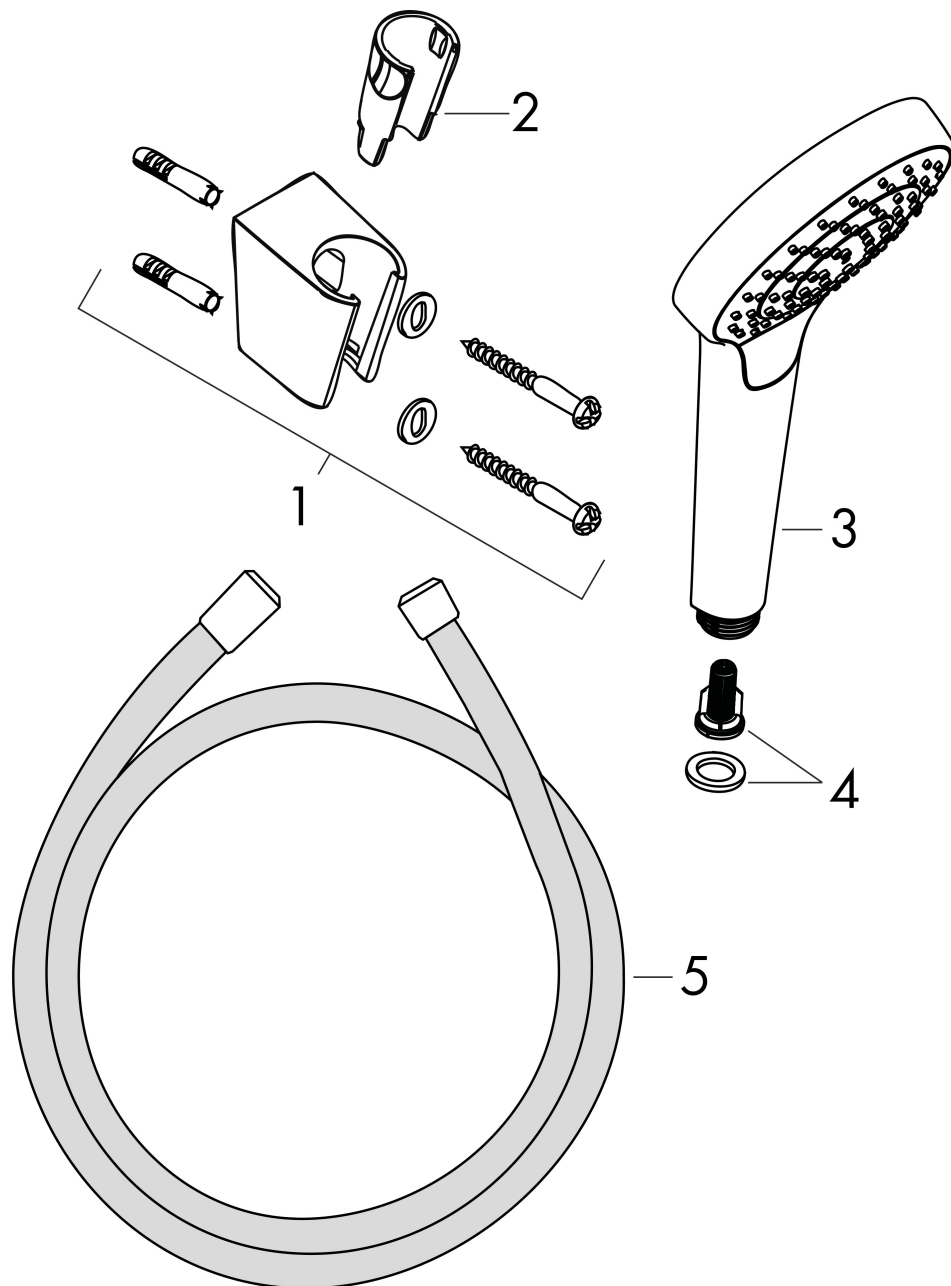

Varumärke	hansgrohe
Art. Namn	Croma Select S Duschhållare set 1jet med duschslang 125 cm
Art. Nr.	26420400
RSK-nr.	8377035
Ytskikt	Vit/Krom
Pos	1

Produktbild

Funktioner

- består av: handdusch, duschhållare, duschslang
- duschhuvud storlek: 110 mm
- stråltyp: Rain
- maximal flödesmängd vid 3 bar: 16 l/min
- duschslang med konformad mutter i båda ändarna
- kulle förhindrar att slangen vrider sig
- duschslangens längd: 1250 mm
- integrerad hållare
- duschhållare av plast
- väggmontering: monteras med skruvar
- sköljbar skärmtätning

Ritning

Teknologi

Stråltyper

Varumärke	hansgrohe
Art. Namn	Croma Select S Duschhållareset 1jet med duschslang 125 cm
Art. Nr.	26420400
RSK-nr.	8377035
Ytsikt	Vit/Krom
Pos	1

Reservdelsritning för byggnadsår: >10/14

Varumärke hansgrohe
Art. Namn **Croma Select S** Duschhållareset 1jet med duschslang 125 cm
Art. Nr. 26420400
RSK-nr. 8377035
Ytskikt Vit/Krom
Pos 1

Reservdelista för byggnadsår: >10/14

Pos.	Beskrivning	Art.nr.
1	Handduschshållare	28331000
2	null	98918000
3	Handduschsset	26804400
4	Filterinsats	97708000
5	Duschslang 1,25 m	28252000