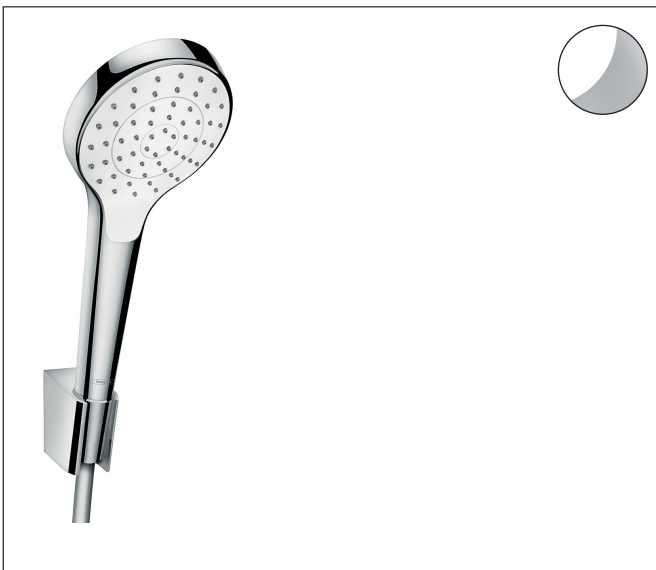

Varumärke	hansgrohe
Art. Namn	Croma Select S Duschhållare set 1jet med duschslang 125 cm
Art. Nr.	26420400
RSK-nr.	8377035
Ytskikt	Vit/Krom
Pos	1

Produktbild

Funktioner

- består av: handdusch, duschhållare, duschslang
- duschhuvud storlek: 110 mm
- stråltyp: Rain
- maximal flödesmängd vid 3 bar: 16 l/min
- duschslang med konformad mutter i båda ändarna
- kulle förhindrar att slangen vrider sig
- duschslangens längd: 1250 mm
- integrerad hållare
- duschhållare av plast
- väggmontering: monteras med skruvar
- sköljbar skärmtätning

Ritning

Teknologi

Stråltyper

Varumärke	hansgrohe
Art. Namn	Croma Select S Duschhållareset 1jet med duschslang 125 cm
Art. Nr.	26420400
RSK-nr.	8377035
Ytsikt	Vit/Krom
Pos	1

Reservdelsritning för byggnadsår: >10/14

Varumärke hansgrohe
Art. Namn **Croma Select S** Duschhållareset 1jet med duschslang 125 cm
Art. Nr. 26420400
RSK-nr. 8377035
Ytskikt Vit/Krom
Pos 1

Reservdelista för byggnadsår: >10/14

Pos.	Beskrivning	Art.nr.
1	Handduschshållare	28331000
2	null	98918000
3	Handduschsset	26804400
4	Filterinsats	97708000
5	Duschslang 1,25 m	28252000