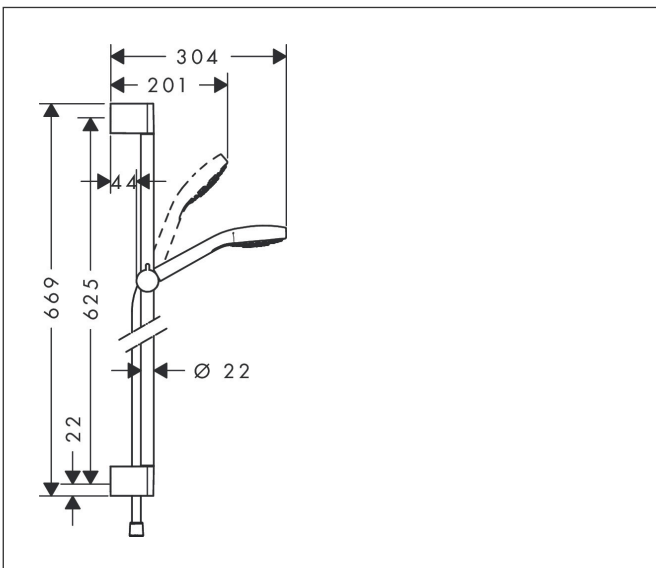

Varumärke	hansgrohe
Art. Namn	Croma Select S Duschset Multi EcoSmart med duschstång 65 cm
Art. Nr.	26561400
RSK-nr.	8377039
Ytsikt	Vit/Krom
Pos	1

Produktbild

Funktioner

- består av: handdusch, duschstång, duschslang, glidfäste
- duschhuvud storlek: 110 mm
- stråltyp: IntenseRain, SoftRain, Massagestråle
- bekväm stråltypsomställning via Select-knapp
- handduschhållarens lutningsvinkel kan justeras med 45°
- maximal flödesmängd vid 3 bar: 9 l/min
- väggfästen av plast
- stångens form: rund
- rörlängd: 669 mm
- duschstång diameter: 22 mm
- borrvstånd: 625 mm
- kulle förhindrar att slangen vrider sig
- LEED: baslinje - max. 9,5 l/min
- BREEAM: nivå 1 - max. 10,0 l/min

Ritning

Teknologi

Stråltyper

Varumärke hansgrohe
 Art. Namn **Croma Select S** Duschset Multi EcoSmart med duschstång 65 cm
 Art. Nr. 26561400
 RSK-nr. 8377039
 Ytskikt Vit/Krom
 Pos 1

Flödesdiagram

- 1 IntenseRain
- 2 Massage
- 3 SoftRain

Örbrukningsvärdena uppmättes under användning med de tillhörande armaturerna (termostat/blandare/infälld ventil).

Varumärke	hansgrohe
Art. Namn	Croma Select S Duschset Multi EcoSmart med duschstång 65 cm
Art. Nr.	26561400
RSK-nr.	8377039
Ytskikt	Vit/Krom
Pos	1

Reservdelsritning för byggnadsår: >10/14

Varumärke hansgrohe
Art. Namn **Croma Select S** Duschset Multi EcoSmart med duschstång 65 cm
Art. Nr. 26561400
RSK-nr. 8377039
Ytskikt Vit/Krom
Pos 1

Reservdelsslista för byggnadsår: >10/14