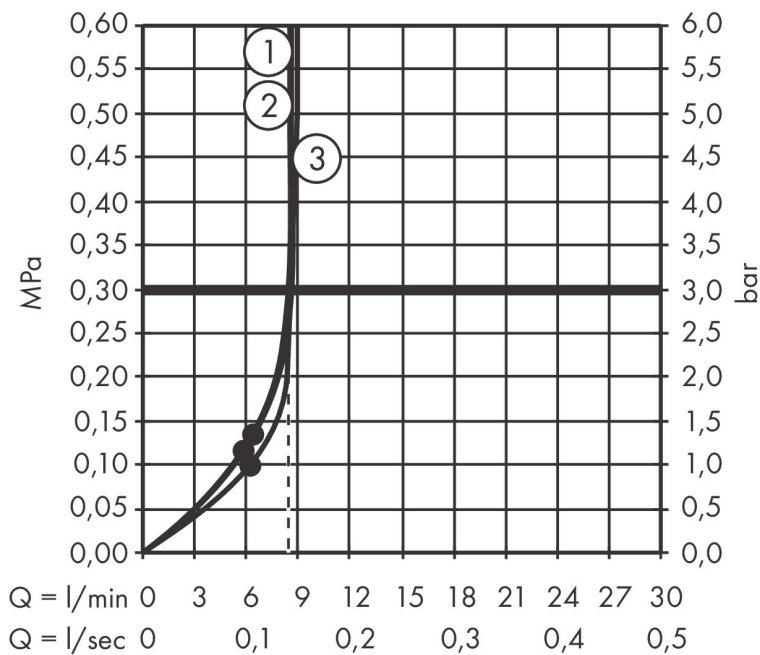

Varumärke	hansgrohe
Art. Namn	Croma Select S Duschset Multi EcoSmart med duschstång 65 cm
Art. Nr.	26561400
RSK-nr.	8377039
Ytsikt	Vit/Krom
Pos	1

Produktbild

Funktioner

- består av: handdusch, duschstång, duschslang, glidfäste
- duschhuvud storlek: 110 mm
- stråltyp: IntenseRain, SoftRain, Massagestråle
- bekväm stråltypsomställning via Select-knapp
- handduschhållarens lutningsvinkel kan justeras med 45°
- maximal flödesmängd vid 3 bar: 9 l/min
- väggfästen av plast
- stångens form: rund
- rörlängd: 669 mm
- duschstång diameter: 22 mm
- borrvstånd: 625 mm
- kulle förhindrar att slangen vrider sig
- LEED: baslinje - max. 9,5 l/min
- BREEAM: nivå 1 - max. 10,0 l/min

Ritning

Teknologi

Stråltyper

Varumärke hansgrohe
 Art. Namn **Croma Select S** Duschset Multi EcoSmart med duschstång 65 cm
 Art. Nr. 26561400
 RSK-nr. 8377039
 Ytskikt Vit/Krom
 Pos 1

Flödesdiagram

- 1 IntenseRain
- 2 Massage
- 3 SoftRain

Örbrukningsvärdena uppmättes under användning med de tillhörande armaturerna (termostat/blandare/infälld ventil).

Varumärke	hansgrohe
Art. Namn	Croma Select S Duschset Multi EcoSmart med duschstång 65 cm
Art. Nr.	26561400
RSK-nr.	8377039
Ytskikt	Vit/Krom
Pos	1

Reservdelsritning för byggnadsår: >10/14

Varumärke hansgrohe
Art. Namn **Croma Select S** Duschset Multi EcoSmart med duschstång 65 cm
Art. Nr. 26561400
RSK-nr. 8377039
Ytskikt Vit/Krom
Pos 1

Reservdelsslista för byggnadsår: >10/14