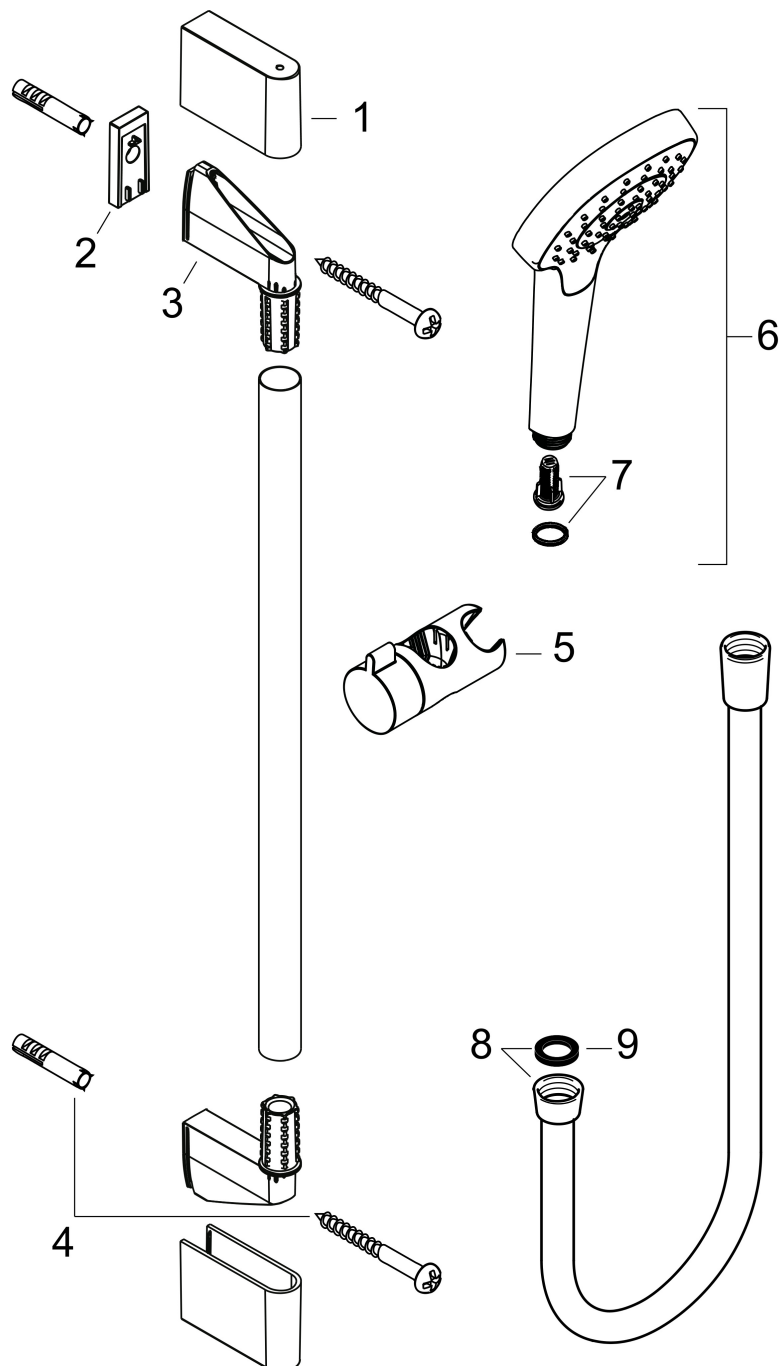

Varumärke	hansgrohe
Art. Namn	Croma Select S Duschset Multi EcoSmart med duschstång 65 cm
Art. Nr.	26561400
RSK-nr.	8377039
Ytsikt	Vit/Krom
Pos	1

Produktbild

Funktioner

- består av: handdusch, duschstång, duschslang, glidfäste
- duschhuvud storlek: 110 mm
- stråltyp: IntenseRain, SoftRain, Massagestråle
- bekväm stråltypsomställning via Select-knapp
- handduschhållarens lutningsvinkel kan justeras med 45°
- maximal flödesmängd vid 3 bar: 9 l/min
- väggfästen av plast
- stångens form: rund
- rörlängd: 669 mm
- duschstång diameter: 22 mm
- borrvstånd: 625 mm
- kulle förhindrar att slangen vrider sig
- LEED: baslinje - max. 9,5 l/min
- BREEAM: nivå 1 - max. 10,0 l/min

Ritning

Teknologi

Stråltyper

Varumärke hansgrohe
 Art. Namn **Croma Select S** Duschset Multi EcoSmart med duschstång 65 cm
 Art. Nr. 26561400
 RSK-nr. 8377039
 Ytskikt Vit/Krom
 Pos 1

Flödesdiagram

- 1 IntenseRain
- 2 Massage
- 3 SoftRain

Örbrukningsvärdena uppmättes under användning med de tillhörande armaturerna (termostat/blandare/infälld ventil).

Varumärke	hansgrohe
Art. Namn	Croma Select S Duschset Multi EcoSmart med duschstång 65 cm
Art. Nr.	26561400
RSK-nr.	8377039
Ytskikt	Vit/Krom
Pos	1

Reservdelsritning för byggnadsår: >10/14

Varumärke hansgrohe
Art. Namn **Croma Select S** Duschset Multi EcoSmart med duschstång 65 cm
Art. Nr. 26561400
RSK-nr. 8377039
Ytskikt Vit/Krom
Pos 1

Reservdelsslista för byggnadsår: >10/14