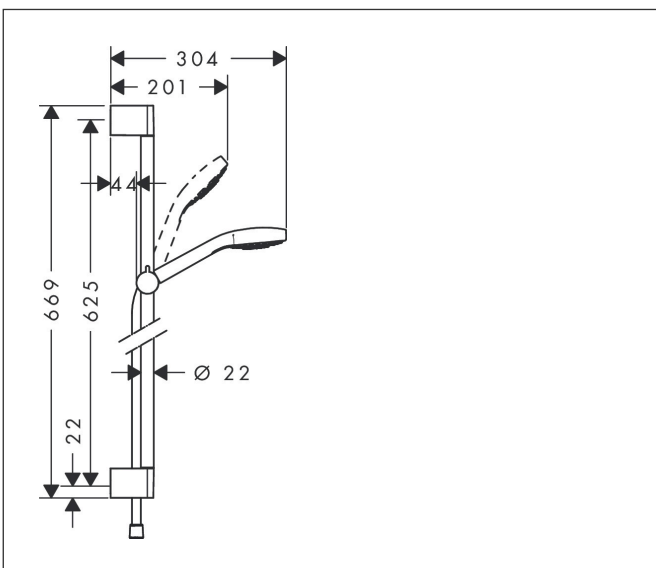

Varumärke	hansgrohe
Art. Namn	Croma Select S Duschset Vario EcoSmart med duschstång 65 cm
Art. Nr.	26563400
RSK-nr.	8377041
Ytskikt	Vit/Krom
Pos	1

Produktbild

Funktioner

- består av: handdusch, duschstång, duschslang, glidfäste
- duschhuvud storlek: 110 mm
- stråltyp: Rain, TurboRain, IntenseRain
- bekväm stråltypsombeställning via Select-knapp
- lutningsvinkel inställbar i två steg
- maximal flödesmängd vid 3 bar: 9 l/min
- väggfästen av plast
- stångens form: rund
- rörlängd: 669 mm
- duschstång diameter: 22 mm
- borrvstånd: 625 mm
- kulle förhindrar att slangen vrider sig
- ljudklass: I
- flödesklass: Z
- LEED: baslinje - max. 9,5 l/min
- BREEAM: nivå 1 - max. 10,0 l/min

Ritning

Teknologi

Stråltyper