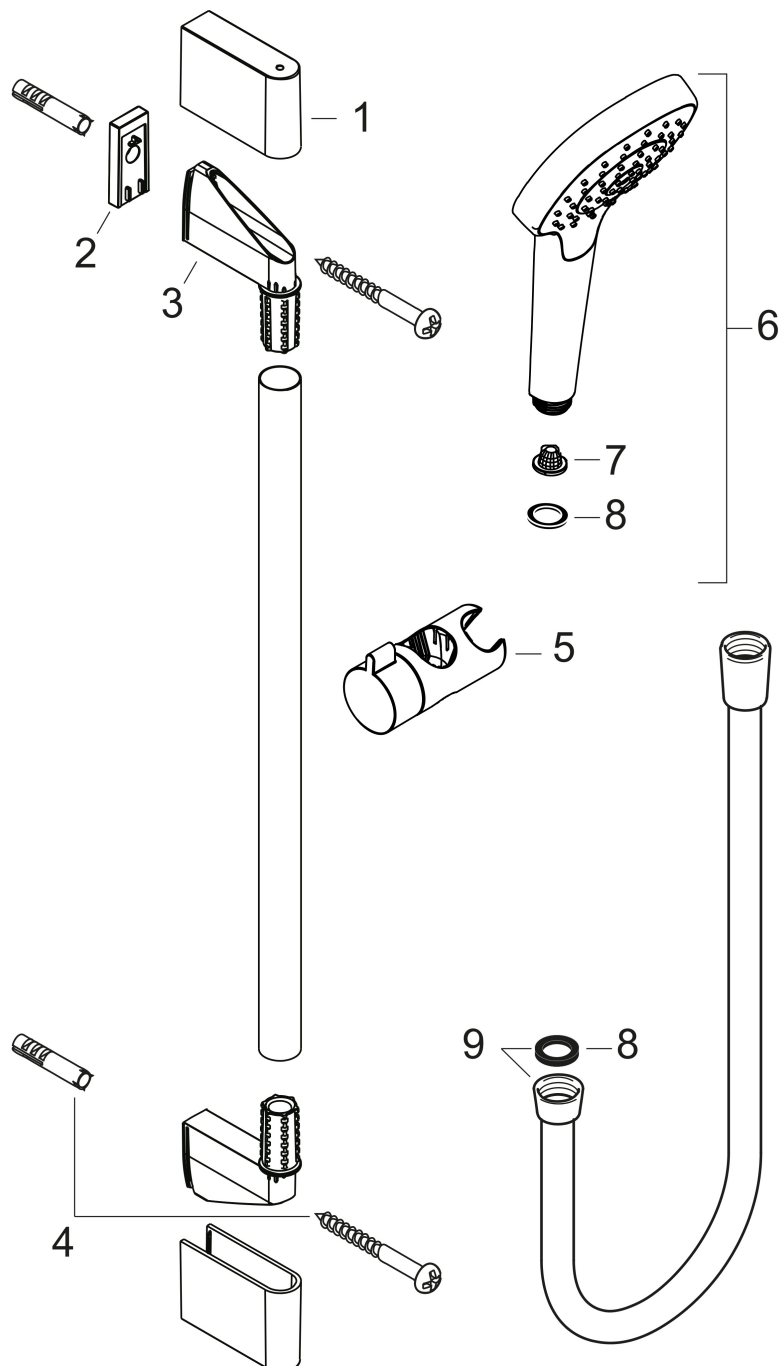

## Stråltyper

Varumärke hansgrohe  
 Art. Namn **Croma Select S** Duschset Vario EcoSmart med duschstång 65 cm  
 Art. Nr. 26563400  
 RSK-nr. 8377041  
 Ytskikt Vit/Krom  
 Pos 1

## Flödesdiagram

- 1 TurboRain
- 2 IntenseRain
- 3 Rain

Örbrukningsvärdena uppmättes under användning med de tillhörande armaturerna (termostat/blandare/infälld ventil).

Varumärke	hansgrohe
Art. Namn	<b>Croma Select S</b> Duschset Vario EcoSmart med duschstång 65 cm
Art. Nr.	26563400
RSK-nr.	8377041
Ytskikt	Vit/Krom
Pos	1

## Reservdelsritning för byggnadsår: >07/15

Varumärke hansgrohe  
 Art. Namn **Croma Select S** Duschset Vario EcoSmart med duschstång 65 cm  
 Art. Nr. 26563400  
 RSK-nr. 8377041  
 Ytskikt Vit/Krom  
 Pos 1