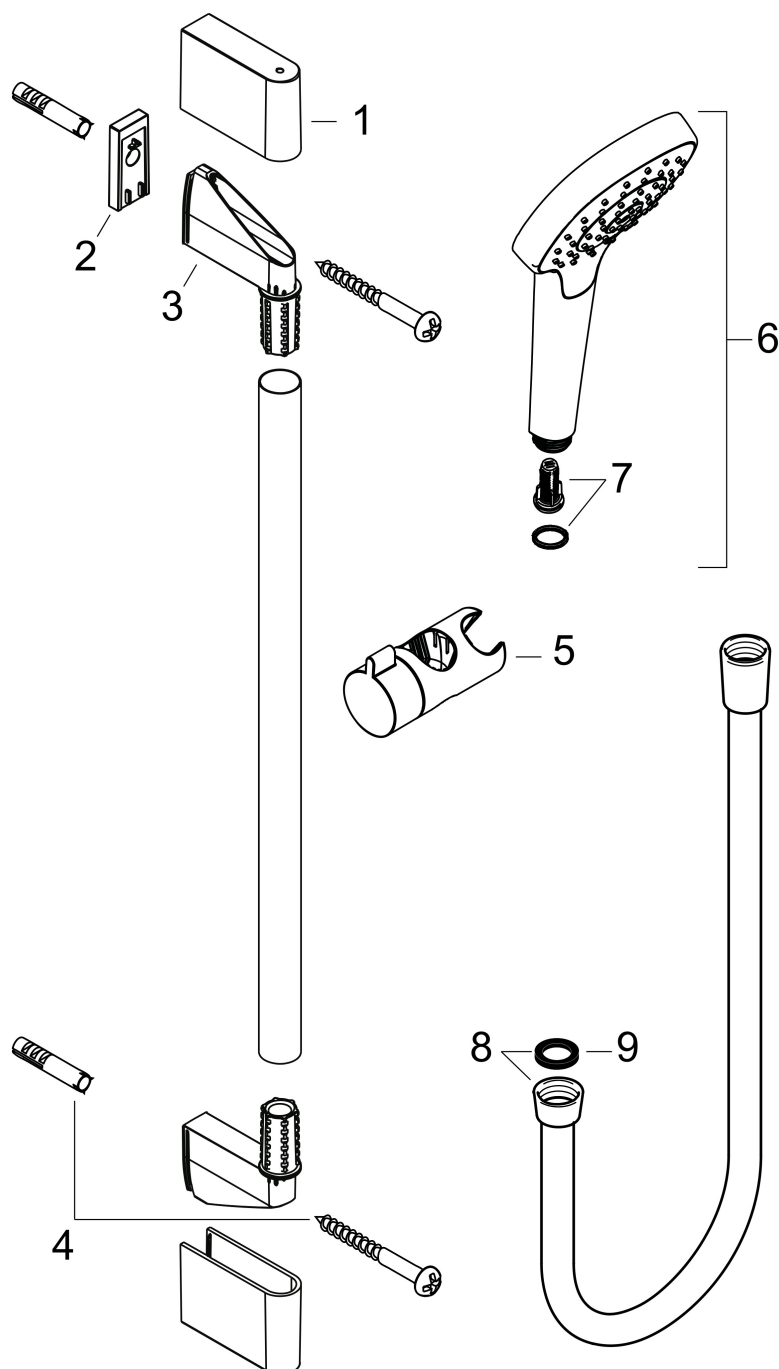

## Funktioner

- består av: handdusch, duschstång, duschslang, glidfäste
- duschhuvud storlek: 110 mm
- stråltyp: IntenseRain, SoftRain, Massagestråle
- bekväm stråltypsombeställning via Select-knapp
- handduschhållarens lutningsvinkel kan justeras med 45°
- maximal flödesmängd vid 3 bar: 16 l/min
- väggfästen av plast
- stångens form: rund
- rörlängd: 959 mm
- duschstång diameter: 22 mm
- borrvstånd: 915 mm
- kulle förhindrar att slangen vrider sig

## Stråltyper

Varumärke hansgrohe  
 Art. Namn **Croma Select S** Duschset Multi med duschstång 90 cm  
 Art. Nr. 26570400  
 RSK-nr. 8377044  
 Ytskikt Vit/Krom  
 Pos 1

## Flödesdiagram

- 1 Massage
- 2 IntenseRain
- 3 SoftRain

Örbrukningsvärdena uppmättes under användning med de tillhörande armaturerna (termostat/blandare/infälld ventil).

Varumärke	hansgrohe
Art. Namn	<b>Croma Select S</b> Duschset Multi med duschstäng 90 cm
Art. Nr.	26570400
RSK-nr.	8377044
Ytskikt	Vit/Krom
Pos	1

## Reservdelsritning för byggnadsår: >10/14

Varumärke hansgrohe  
 Art. Namn **Croma Select S** Duschset Multi med duschstång 90 cm  
 Art. Nr. 26570400  
 RSK-nr. 8377044  
 Ytskikt Vit/Krom  
 Pos 1