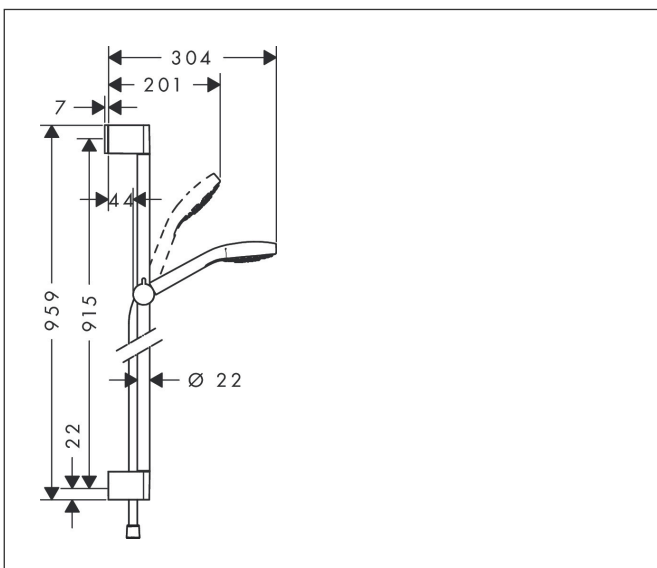

Varumärke	hansgrohe
Art. Namn	Croma Select S Duschset Multi med duschstång 90 cm
Art. Nr.	26570400
RSK-nr.	8377044
Ytskikt	Vit/Krom
Pos	1

Produktbild

Funktioner

- består av: handdusch, duschstång, duschslang, glidfäste
- duschhuvud storlek: 110 mm
- stråltyp: IntenseRain, SoftRain, Massagestråle
- bekväm stråltypsombeställning via Select-knapp
- handduschhållarens lutningsvinkel kan justeras med 45°
- maximal flödesmängd vid 3 bar: 16 l/min
- väggfästen av plast
- stångens form: rund
- rörlängd: 959 mm
- duschstång diameter: 22 mm
- borrvstånd: 915 mm
- kulle förhindrar att slangen vrider sig

Ritning

Teknologi

Stråltyper