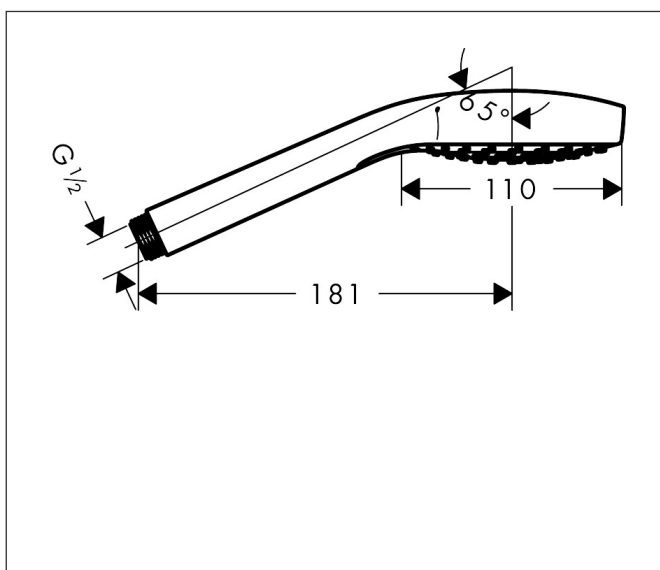

Ritning

Teknologi

Stråltyper

Certifikat