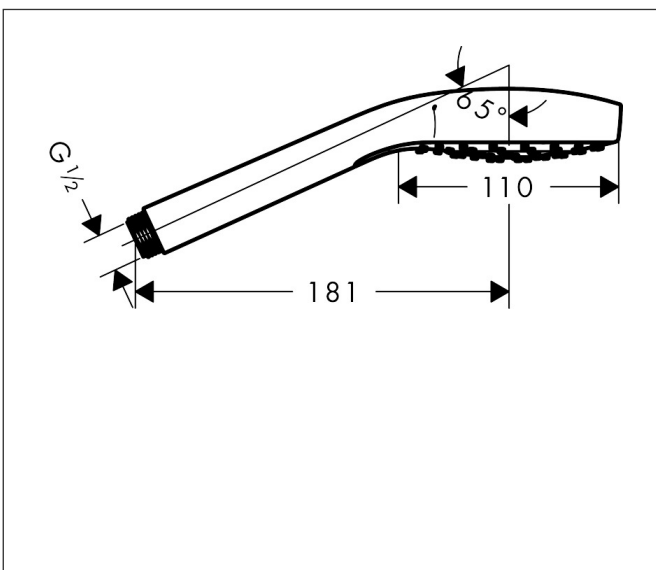

## Funktioner

- duschhuvud storlek: 110 mm
- stråltyp: Rain
- maximal flödesmängd vid 3 bar: 16 l/min
- med isolerat vattenflöde
- sköljbar skärmtätning
- anslutningsgänga: G 1/2"
- lämplig för genomströmningsberedare
- flödesklass: B