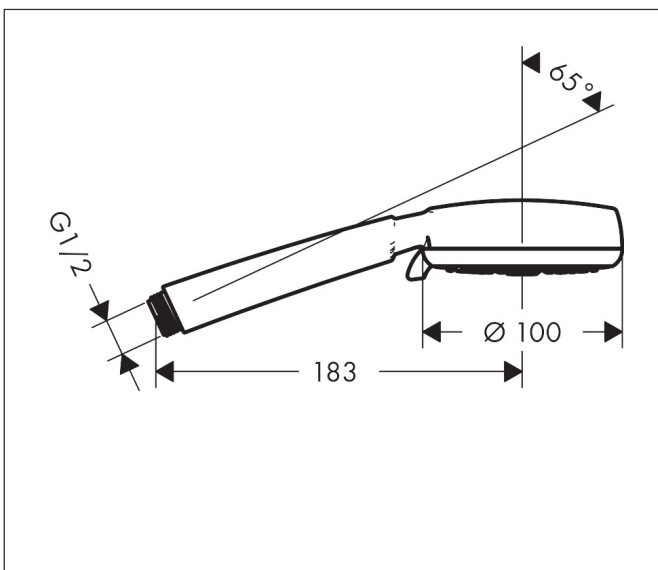

Varumärke	hansgrohe
Art. Namn	Crometta 100 Handdusch Multi
Art. Nr.	26823400
Ytsikt	Vit/Krom
Pos	1

Produktbild

Ritning

Funktioner

- duschhuvudsstorlek: 100 mm
- stråltyp: Rain, TurboRain, massage
- stråltypsombeställning med vridbar strålskiva
- yta strålskiva: strålskiva av plast är lätt att rengöra
- maximal flödesmängd vid 3 bar: 19 l/min
- med innanpåkallande vattenslangar
- utsköljbar smutsfilter
- anslutningsgunga G 1/2
- lämpad för genomströmningsberedare
- ljudklass: I
- flödesklass: B