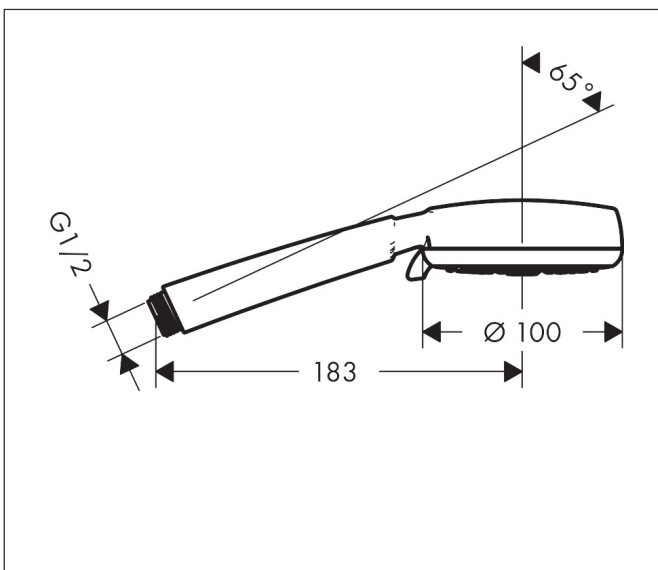

Varumärke	hansgrohe
Art. Namn	Crometta 100 Handdusch Vario EcoSmart 9 l/min
Art. Nr.	26827400
Ytsikt	Vit/Krom
Pos	1

Produktbild

Ritning

Funktioner

- duschhuvudsstorlek: 100 mm
- stråltyp: Rain, schampostråle, normalstråle, massage
- stråltypsombildning med vridbar strålskiva
- yta strålskiva: strålskiva av plast är lätt att rengöra
- maximal flödesmängd vid 3 bar: 9 l/min
- med innanpåkallande vattenslangar
- utsköljbar smutsfilter
- anslutningsgunga G 1/2
- lämpad för genomströmningsberedare
- ljudklass: I
- flödesklass: B