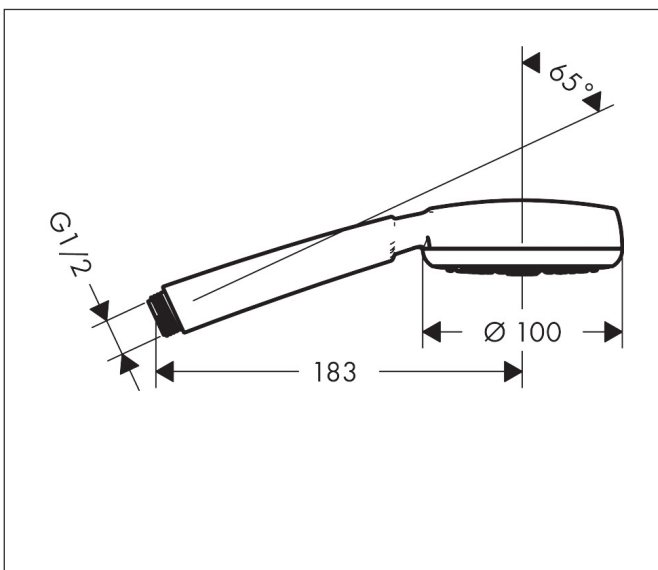

Varumärke	hansgrohe
Art. Namn	Crometta 100 Handdusch 1 jet EcoSmart 9 l/min
Art. Nr.	26828400
Ytskikt	Vit/Krom
Pos	1

Produktbild

Ritning

Funktioner

- duschhuvudsstorlek: 100 mm
- stråltyp: Rain
- yta strålskiva: strålskiva av plast är lätt att rengöra
- maximal flödesmängd vid 3 bar: 9 l/min
- med innanpåkliggande vattenslangar
- utsköljbar smutsfilter
- anslutningsgänga G 1/2
- lämpad för genomströmningsberedare
- ljudklass: I
- flödesklass: B