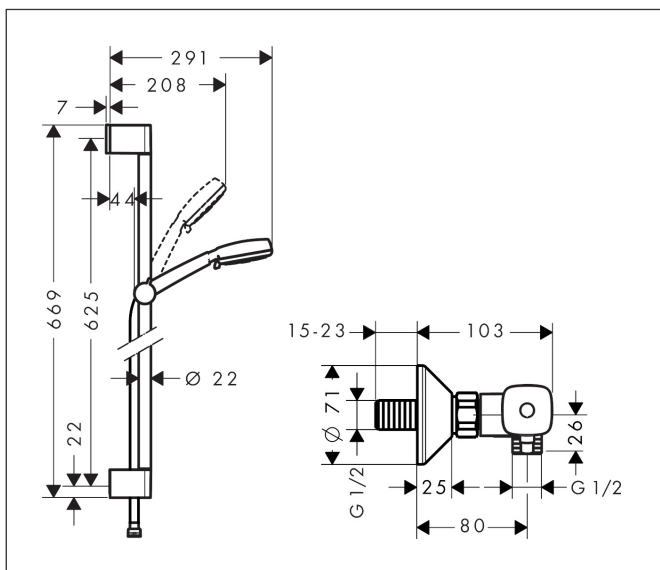

Varumärke	hansgrohe
Art. Namn	Crometta 100 Duschsystem Vario med Ecostat universal termostat och duschstång 65 cm
Art. Nr.	27030400
Ytskikt	Vit/Krom
Pos	1

Produktbild

Ritning

Funktioner

- består av: handdusch, duschtermostat, duschstång, glidfäste, duschslang
- stråltyp huvuddusch: Rain, normalstråle, schampostråle, massage
- stråltypsinställning med vridbar strålskiva
- maximal flödesmängd vid 3 bar: 16 l/min
- stängdiameter: 22 mm
- duschsidig vridvirvel mot irriterande förvridning av duschslangen
- 90 graders justerbart reglage, svänger vänster och höger, upp och ner
- max driftstryck: 6 bar
- min. driftstryck: 1 bar