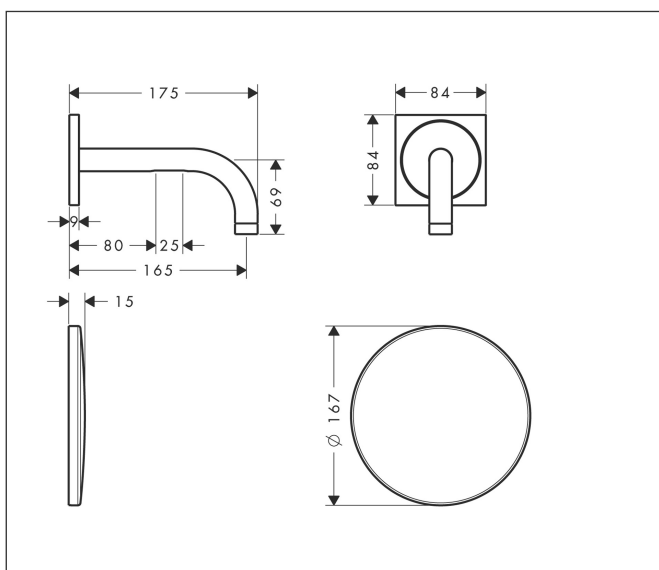

Varumärke	AXOR
Art. Namn	AXOR Uno Sensorstyrd tvättställsblandare 165 mm för inbyggnad
Art. Nr.	38119000
RSK-nr.	8430678
Ytsikt	Krom
Pos	1

Produktbild

Ritning

Koder/standarder

- STA 1428

Funktioner

- överhäng: 165 mm
- stråltyp: normalstråle
- maximal flödesmängd vid 3 bar: 5 l/min
- temperatur justerbar via inbyggnadsdel
- infraröd sensorteknik
- automatisk miljöanpassning av infraröd sensor
- justerbart optiskt område för infraröd sensor (5 inställningar)
- nätanslutning 230 V / 50 Hz
- sköljtid: 10 s
- aktiverbar hygienisk sköljning (automatiskt vattenflöde)
- frekvens av hygiensköljning: 24 h
- spoltid hygiensköljning: 10 s
- permanent sköljning aktiverbar (enkelt vattenflöde i 180 sekunder, lämplig för termisk desinfektion)
- rengöringsläge: manuellt vattenstopp för rengöring av tvättställ
- ljudklass: I
- flödesklass: O
- smutsfilter i anslutningsslångarna
- för optimal funktion, observera ett minsta avstånd på 140 mm från mitten av perlatorn till tvättställets bakre kant
- OBS! inbyggnadsdel tillkommer

Teknologi

Certifikat

Varumärke AXOR
 Art. Namn **AXOR Uno** Sensorstyrd tvättställsblandare 165 mm för inbyggnad
 Art. Nr. 38119000
 RSK-nr. 8430678
 Ytskikt Krom
 Pos 1

Flödesdiagram

Varumärke	AXOR
Art. Namn	AXOR Uno Sensorstyrd tvättställsblandare 165 mm för inbyggnad
Art. Nr.	38119000
RSK-nr.	8430678
Ytskikt	Krom
Pos	1