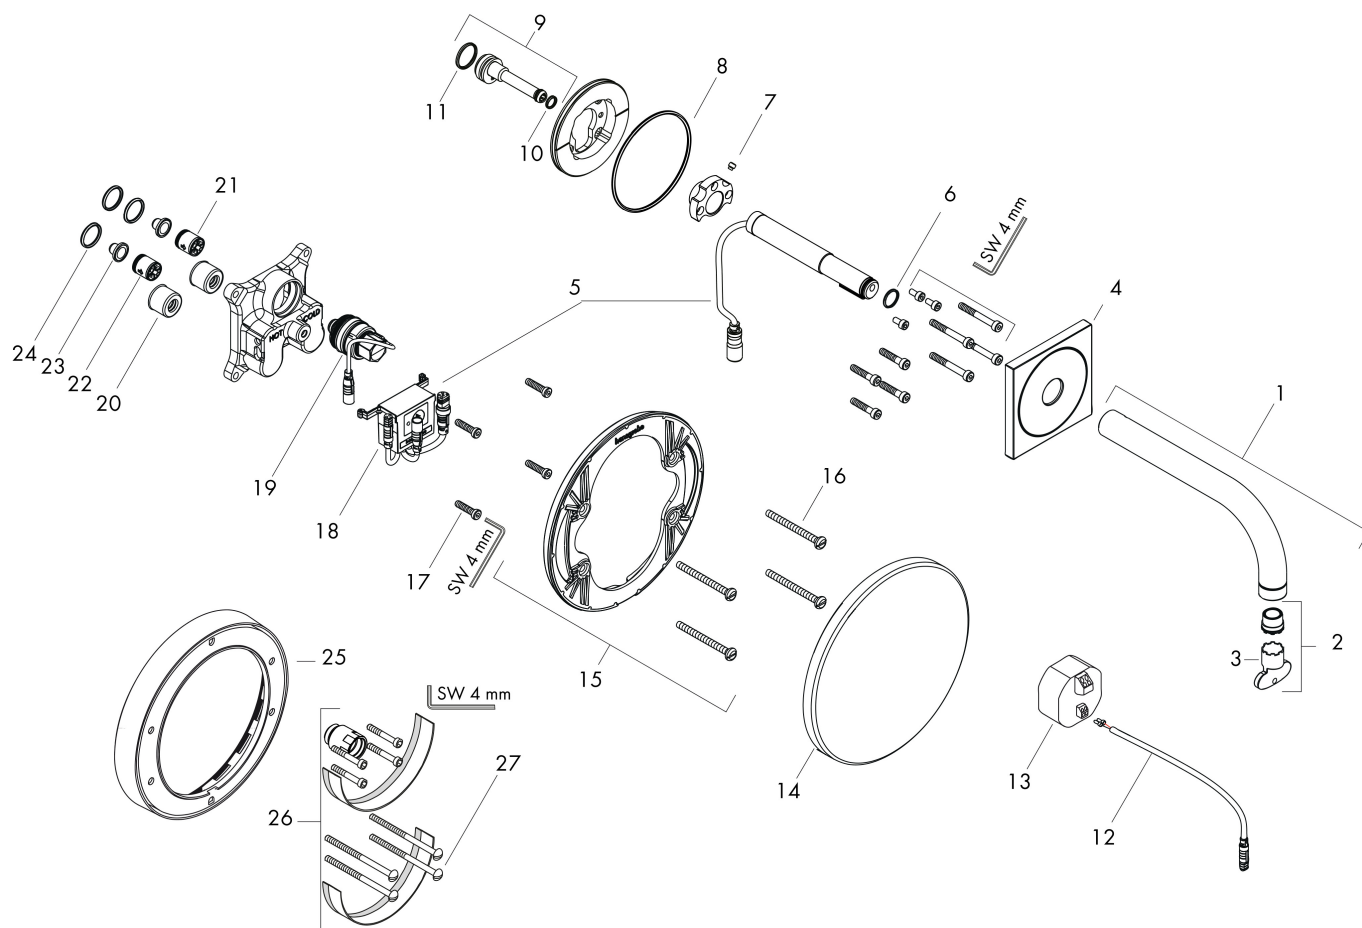

Varumärke	AXOR
Art. Namn	AXOR Uno Sensorstyrd tvättställsblandare 165 mm för inbyggnad
Art. Nr.	38119000
RSK-nr.	8430678
Ytskikt	Krom
Pos	1

Reservdelsritning för byggnadsår: >05/20