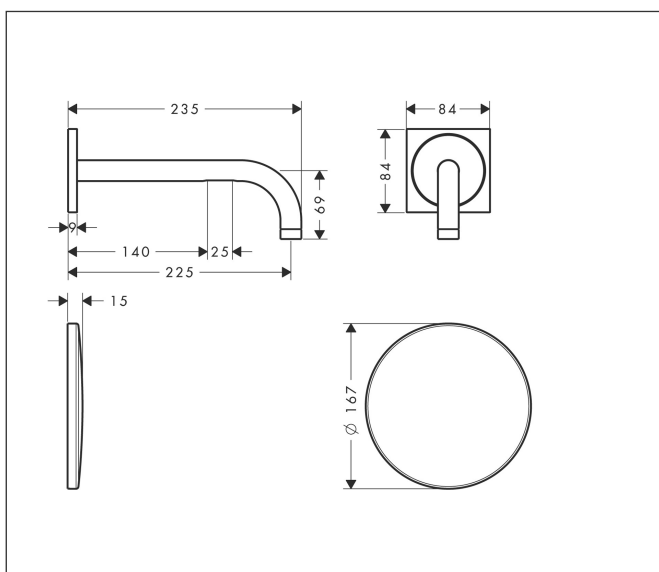

Varumärke	AXOR
Art. Namn	AXOR Uno Sensorstyrd tvättställsblandare 225 mm för inbyggnad
Art. Nr.	38120000
RSK-nr.	8430679
Ytsikt	Krom
Pos	1

Produktbild

Funktioner

- överhäng: 225 mm
- stråltyp: normalstråle
- maximal flödesmängd vid 3 bar: 5 l/min
- temperatur justerbar via inbyggnadsdel
- infraröd sensorteknik
- automatisk miljöanpassning av infraröd sensor
- justerbart optiskt område för infraröd sensor (5 inställningar)
- nätanslutning 230 V / 50 Hz
- aktiverbar hygienisk sköljning (automatiskt vattenflöde)
- frekvens av hygiensköljning: 24 h
- spoltid hygiensköljning: 10 s
- permanent sköljning aktiverbar (enkelt vattenflöde i 180 sekunder, lämplig för termisk desinfektion)
- rengöringsläge: manuellt vattenstopp för rengöring av tvättställ
- ljudklass: I
- flödesklass: O
- smutsfilter i anslutningslangarna
- för optimal funktion, observera ett minsta avstånd på 140 mm från mitten av perlatorn till tvättställets bakre kant
- OBS! inbyggnadsdel tillkommer

Ritning

Teknologi

Certifikat

Koder/standarder

- STA 1428

Varumärke AXOR
Art. Namn **AXOR Uno** Sensorstyrd tvättställsblandare 225 mm för inbyggnad
Art. Nr. 38120000
RSK-nr. 8430679
Ytskikt Krom
Pos 1

Flödesdiagram