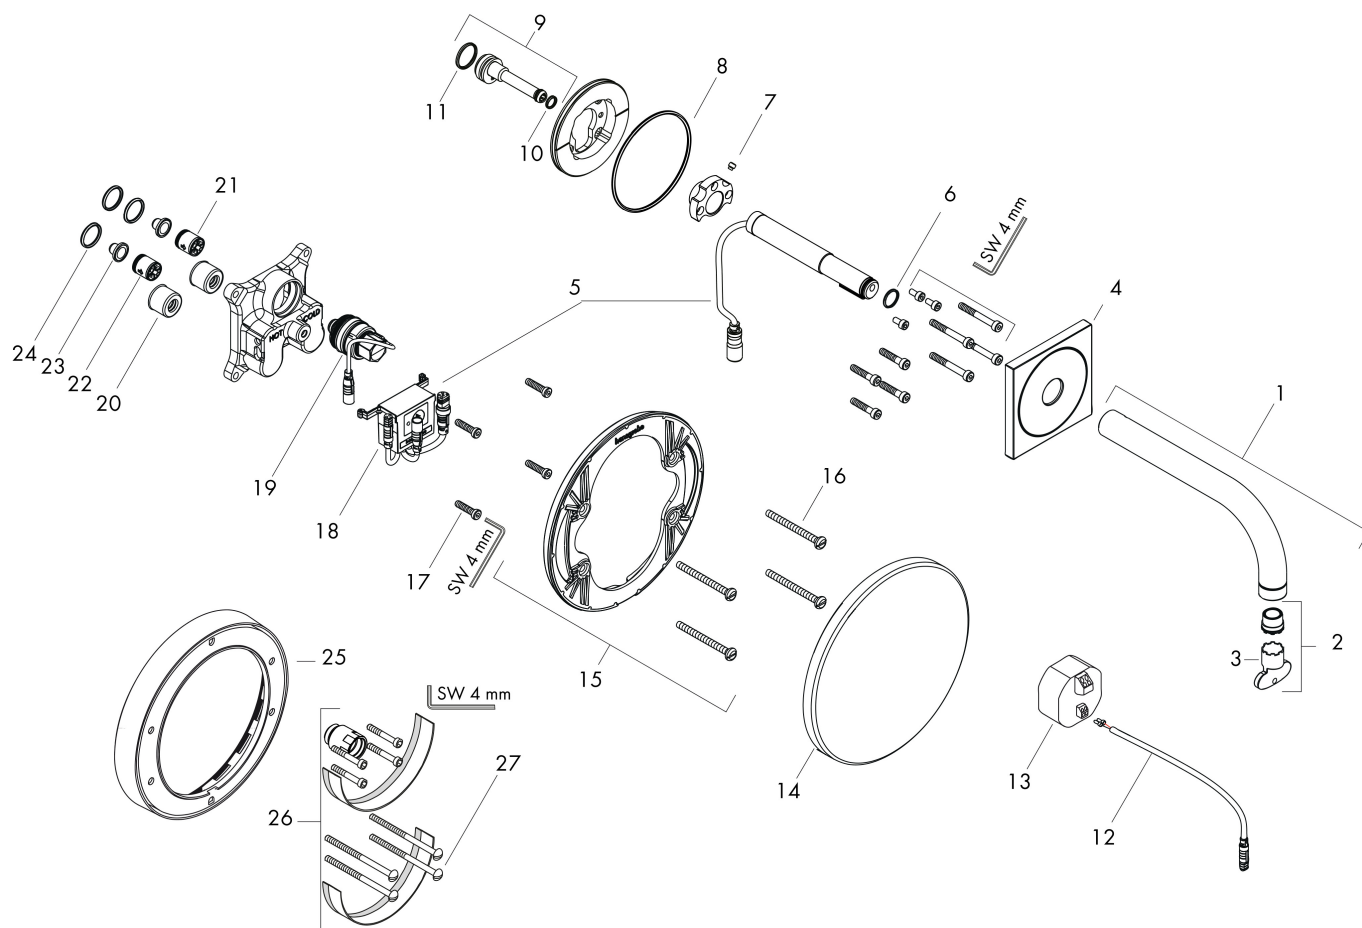

Varumärke	AXOR
Art. Namn	AXOR Uno Sensorstyrd tvättställsblandare 225 mm för inbyggnad
Art. Nr.	38120000
RSK-nr.	8430679
Ytsikt	Krom
Pos	1

Produktbild

Funktioner

- överhäng: 225 mm
- stråltyp: normalstråle
- maximal flödesmängd vid 3 bar: 5 l/min
- temperatur justerbar via inbyggnadsdel
- infraröd sensorteknik
- automatisk miljöanpassning av infraröd sensor
- justerbart optiskt område för infraröd sensor (5 inställningar)
- nätanslutning 230 V / 50 Hz
- aktiverbar hygienisk sköljning (automatiskt vattenflöde)
- frekvens av hygiensköljning: 24 h
- spoltid hygiensköljning: 10 s
- permanent sköljning aktiverbar (enkelt vattenflöde i 180 sekunder, lämplig för termisk desinfektion)
- rengöringsläge: manuellt vattenstopp för rengöring av tvättställ
- ljudklass: I
- flödesklass: O
- smutsfilter i anslutningslangarna
- för optimal funktion, observera ett minsta avstånd på 140 mm från mitten av perlatorn till tvättställets bakre kant
- OBS! inbyggnadsdel tillkommer

Ritning

Teknologi

Certifikat

Koder/standarder

- STA 1428

Varumärke AXOR
Art. Namn **AXOR Uno** Sensorstyrd tvättställsblandare 225 mm för inbyggnad
Art. Nr. 38120000
RSK-nr. 8430679
Ytskikt Krom
Pos 1

Flödesdiagram

Varumärke	AXOR
Art. Namn	AXOR Uno Sensorstyrd tvättställsblandare 225 mm för inbyggd
Art. Nr.	38120000
RSK-nr.	8430679
Ytskikt	Krom
Pos	1

Reservdelssritning för byggnadsår: >05/20

Varumärke	AXOR
Art. Namn	AXOR Uno Sensorstyrd tvättställsblandare 225 mm för inbyggnad
Art. Nr.	38120000
RSK-nr.	8430679
Ytskikt	Krom
Pos	1