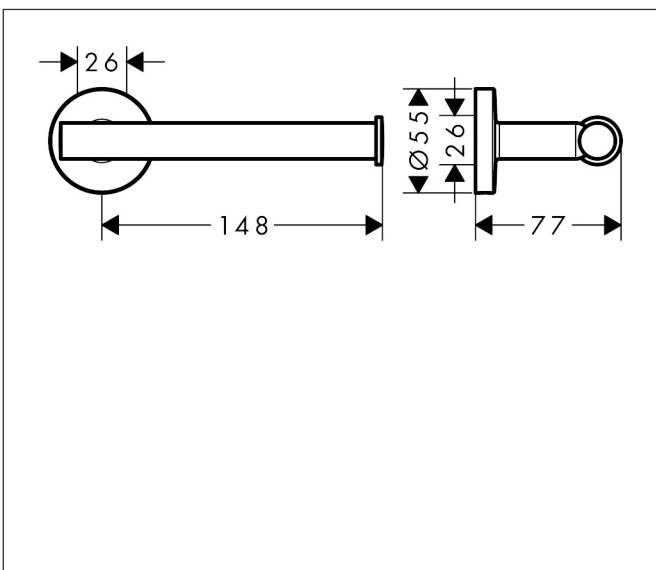

Varumärke	hansgrohe
Art. Namn	Logis Universal Pappershållare
Art. Nr.	41726000
RSK-nr.	8744035
Ytsikt	Krom
Pos	1

Produktbild

Funktioner

- väggmonterad
- material: mässing
- hållarmaterial: metall
- med befästningsmaterial
- dolt fäste
- borrvstånd: 26 mm
- diameter borrhål: 6 mm

Ritning

Varumärke	hansgrohe
Art. Namn	Logis Universal Pappershållare
Art. Nr.	41726000
RSK-nr.	8744035
Ytsikt	Krom
Pos	1

Reservdelsritning för byggnadsår: >04/18

Varumärke hansgrohe
Art. Namn **Logis Universal** Pappershållare
Art. Nr. 41726000
RSK-nr. 8744035
Ytskikt Krom
Pos 1

Reservdelslista för byggnadsår: >04/18

Pos.	Beskrivning	Art.nr.
1	Fästdelar	40915000