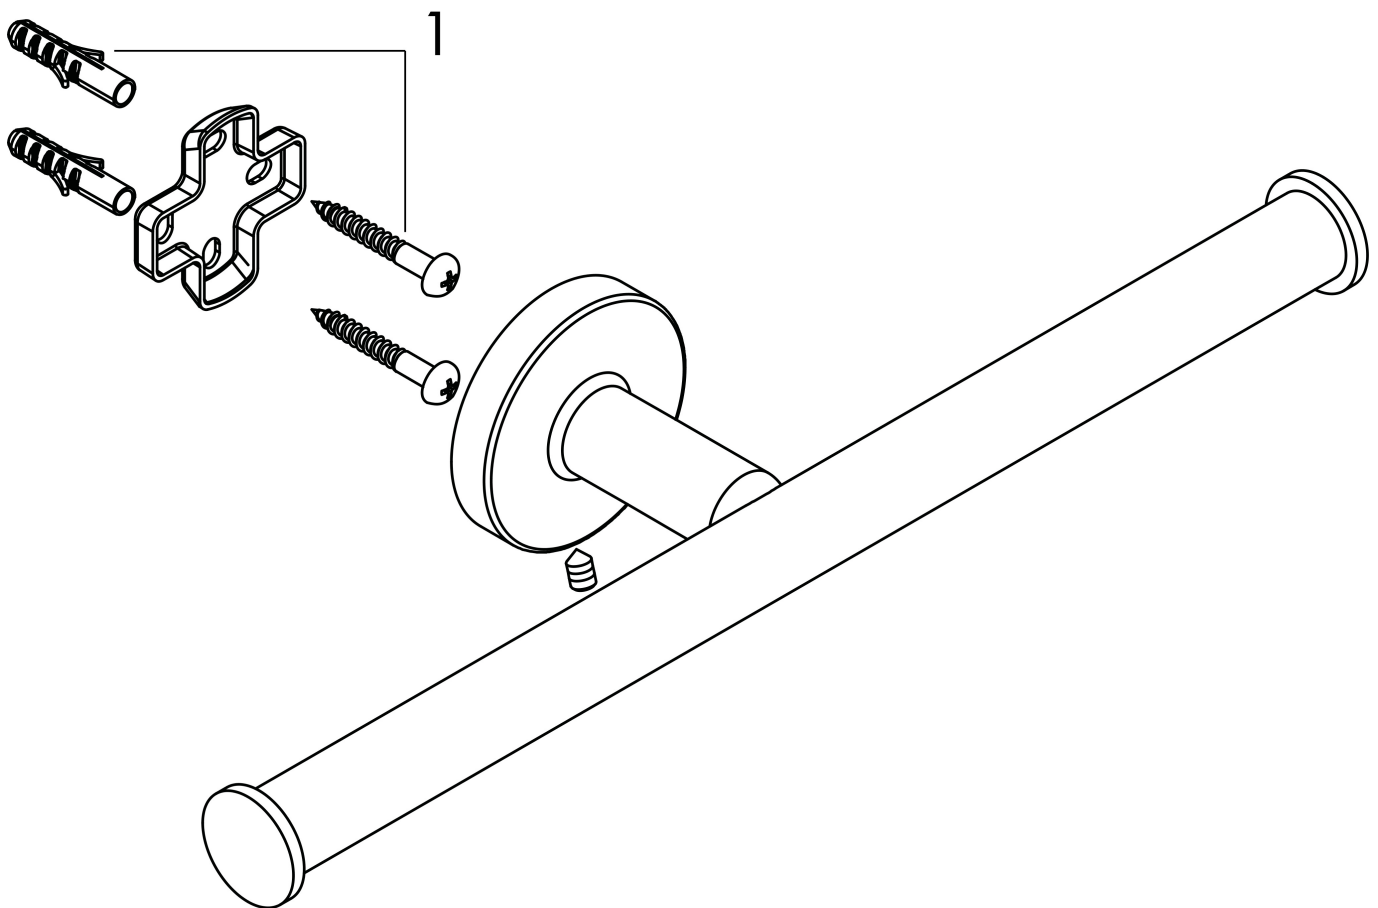

Varumärke	hansgrohe
Art. Namn	Logis Universal Pappershållare dubbel
Art. Nr.	41717000
RSK-nr.	8744036
Ytskikt	Krom
Pos	1

Reservdelsritning för byggnadsår: >04/18