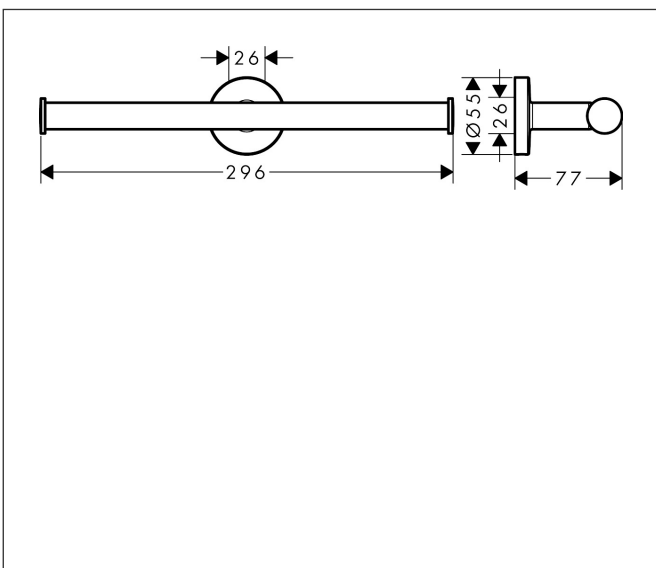

Varumärke	hansgrohe
Art. Namn	Logis Universal Pappershållare dubbel
Art. Nr.	41717000
RSK-nr.	8744036
Ytsikt	Krom
Pos	1

Produktbild

Funktioner

- väggmonterad
- material: mässing
- med befästningsmaterial
- dolt fäste
- borrhållstånd: 26 mm
- diameter borrhål: 6 mm
- för 2 pappersrullar

Ritning