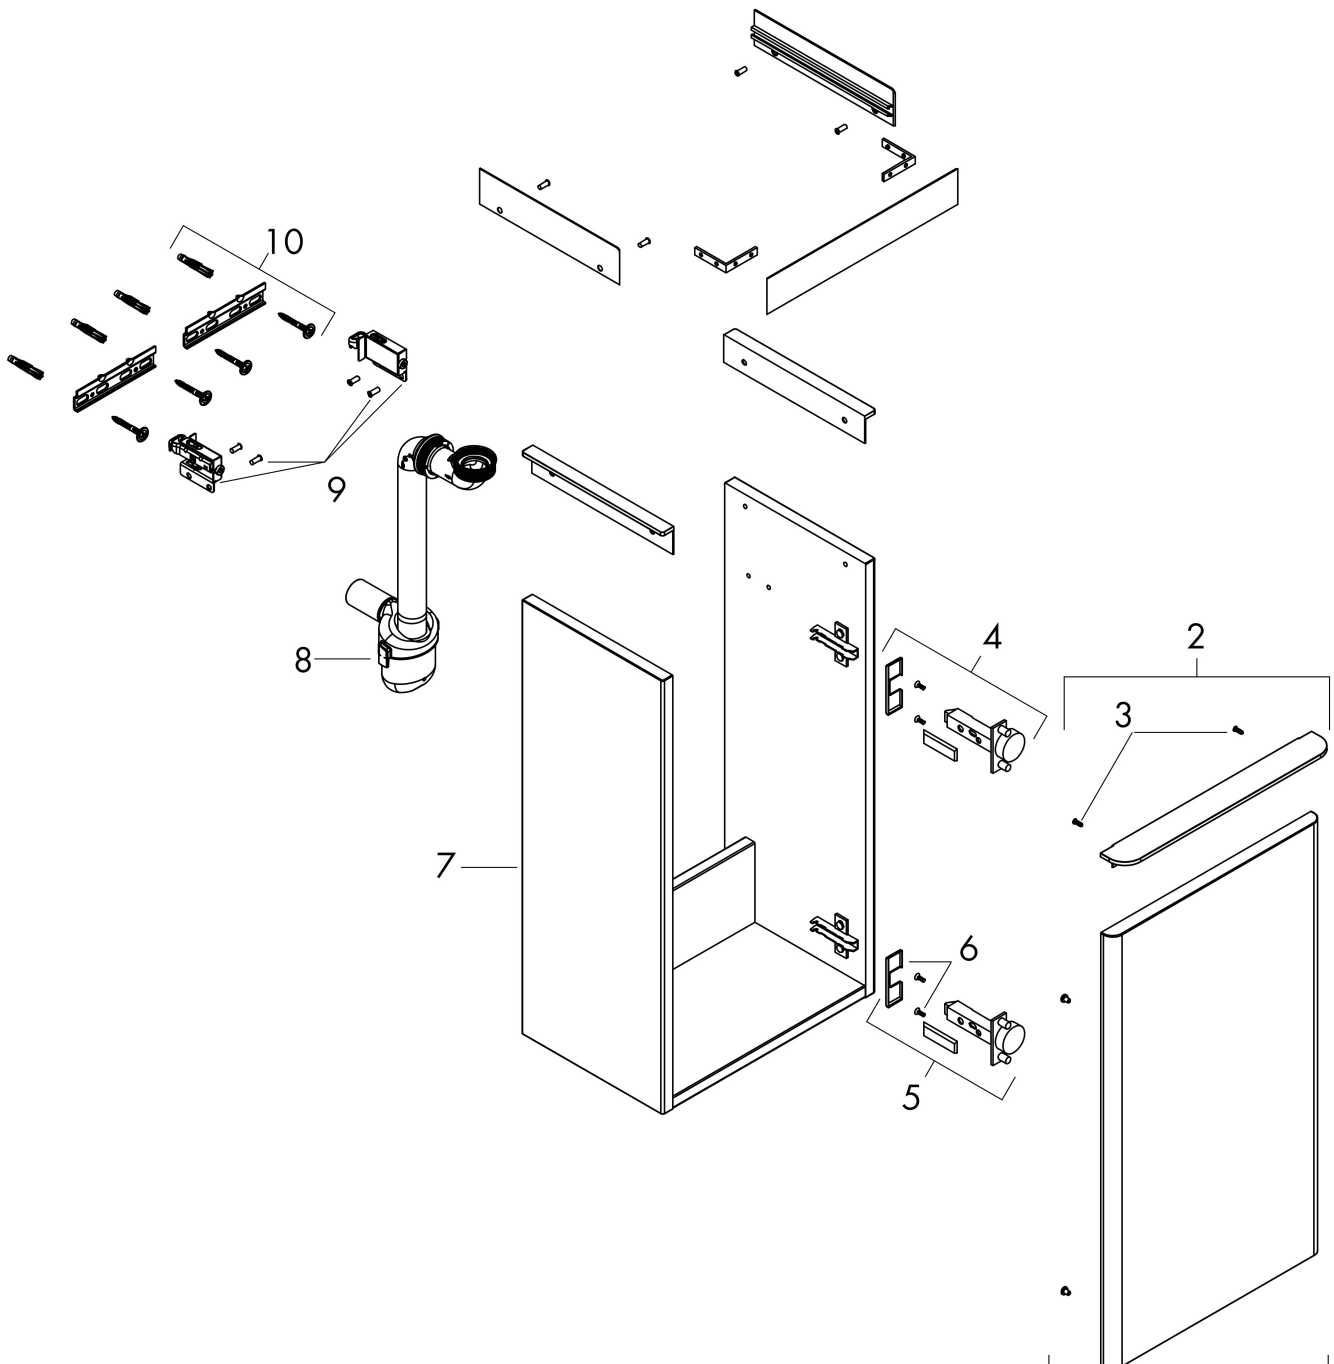

Varumärke	hansgrohe
Art. Namn	Xelu Q Kommod vit höglans 340/245 för handfat, dörrgångjärn till vänster
Art. Nr.	54011000
RSK-nr.	8847144
Ytskikt	Yfinish möbel: Vit höglans, Handtagsyta: Krom
Pos	1

Reservdelsritning för byggnadsår: >06/23