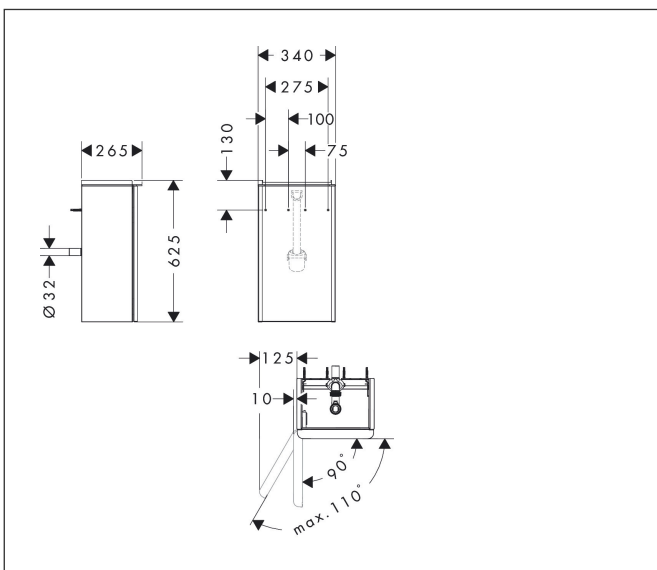

Varumärke	hansgrohe
Art. Namn	Xelu Q Kommod vit högglans 340/245 för handfat, dörrgångjärn till vänster
Art. Nr.	54011000
RSK-nr.	8847144
Ytskikt	Yfinish möbel: Vit högglans, Handtagsyta: Krom
Pos	1

Produktbild

Funktioner

- består av: underskåp för tvättbord, platsbesparande vattenlås
- material stomme: MDF
- ytmaterial stomme: termofolie
- material front: MDF
- ytmaterial front: termofolie
- MoistureProof: hållbart material anpassat för fuktiga miljöer
- med handtag
- öppningstyp: dörr
- material grepp: aluminium
- ytmaterial handtag: blankförkromad
- 1 dörr
- dörrgångjärn: vänster
- SoftClose, för mjuk och tyst stängning
- 1 platsbesparande vattenlås ingår med vattentätning 50 mm
- väggmonterad
- monteringsstillstånd: förmonterad
- med befästningsmaterial
- handfat måste beställas separat

Ritning

Teknologi

Certifikat