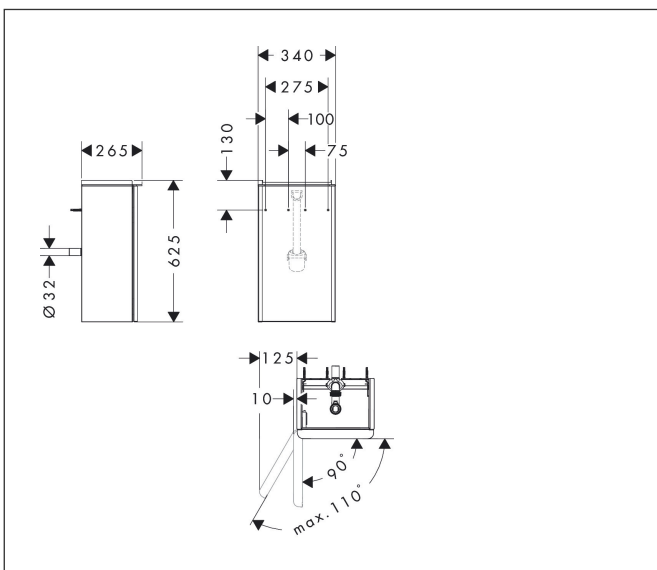

Varumärke	hansgrohe
Art. Namn	Xelu Q Kommod vit högglans 340/245 för handfat, dörrgångjärn till vänster
Art. Nr.	54011670
RSK-nr.	8847145
Ytskikt	Yfinish möbel: Vit högglans, Handtagsyta: Matt svart
Pos	1

Produktbild

Funktioner

- består av: underskåp för tvättbord, platsbesparande vattenlås
- material stomme: MDF
- ytmaterial stomme: termofolie
- material front: MDF
- ytmaterial front: termofolie
- MoistureProof: hållbart material anpassat för fuktiga miljöer
- med handtag
- öppningstyp: dörr
- material grepp: aluminium
- ytmaterial handtag: pulverbeläggning
- 1 dörr
- dörrgångjärn: vänster
- SoftClose, för mjuk och tyst stängning
- 1 platsbesparande vattenlås ingår med vattentätning 50 mm
- väggmonterad
- monteringsstillstånd: förmonterad
- med befästningsmaterial
- handfat måste beställas separat

Ritning

Teknologi

Certifikat

Varumärke	hansgrohe
Art. Namn	Xelu Q Kommod vit höglans 340/245 för handfat, dörrgångjärn till vänster
Art. Nr.	54011670
RSK-nr.	8847145
Ytskikt	Yfinish möbel: Vit höglans, Handtagsyta: Matt svart
Pos	1

Reservdelsritning för byggnadsår: >06/23

Varumärke hansgrohe
 Art. Namn **Xelu Q** Kommod vit högglans 340/245 för handfat, dörrgångjärn till vänster
 Art. Nr. 54011670
 RSK-nr. 8847145
 Ytskikt Yfinish möbel: Vit högglans, Handtagsyta: Matt svart
 Pos 1