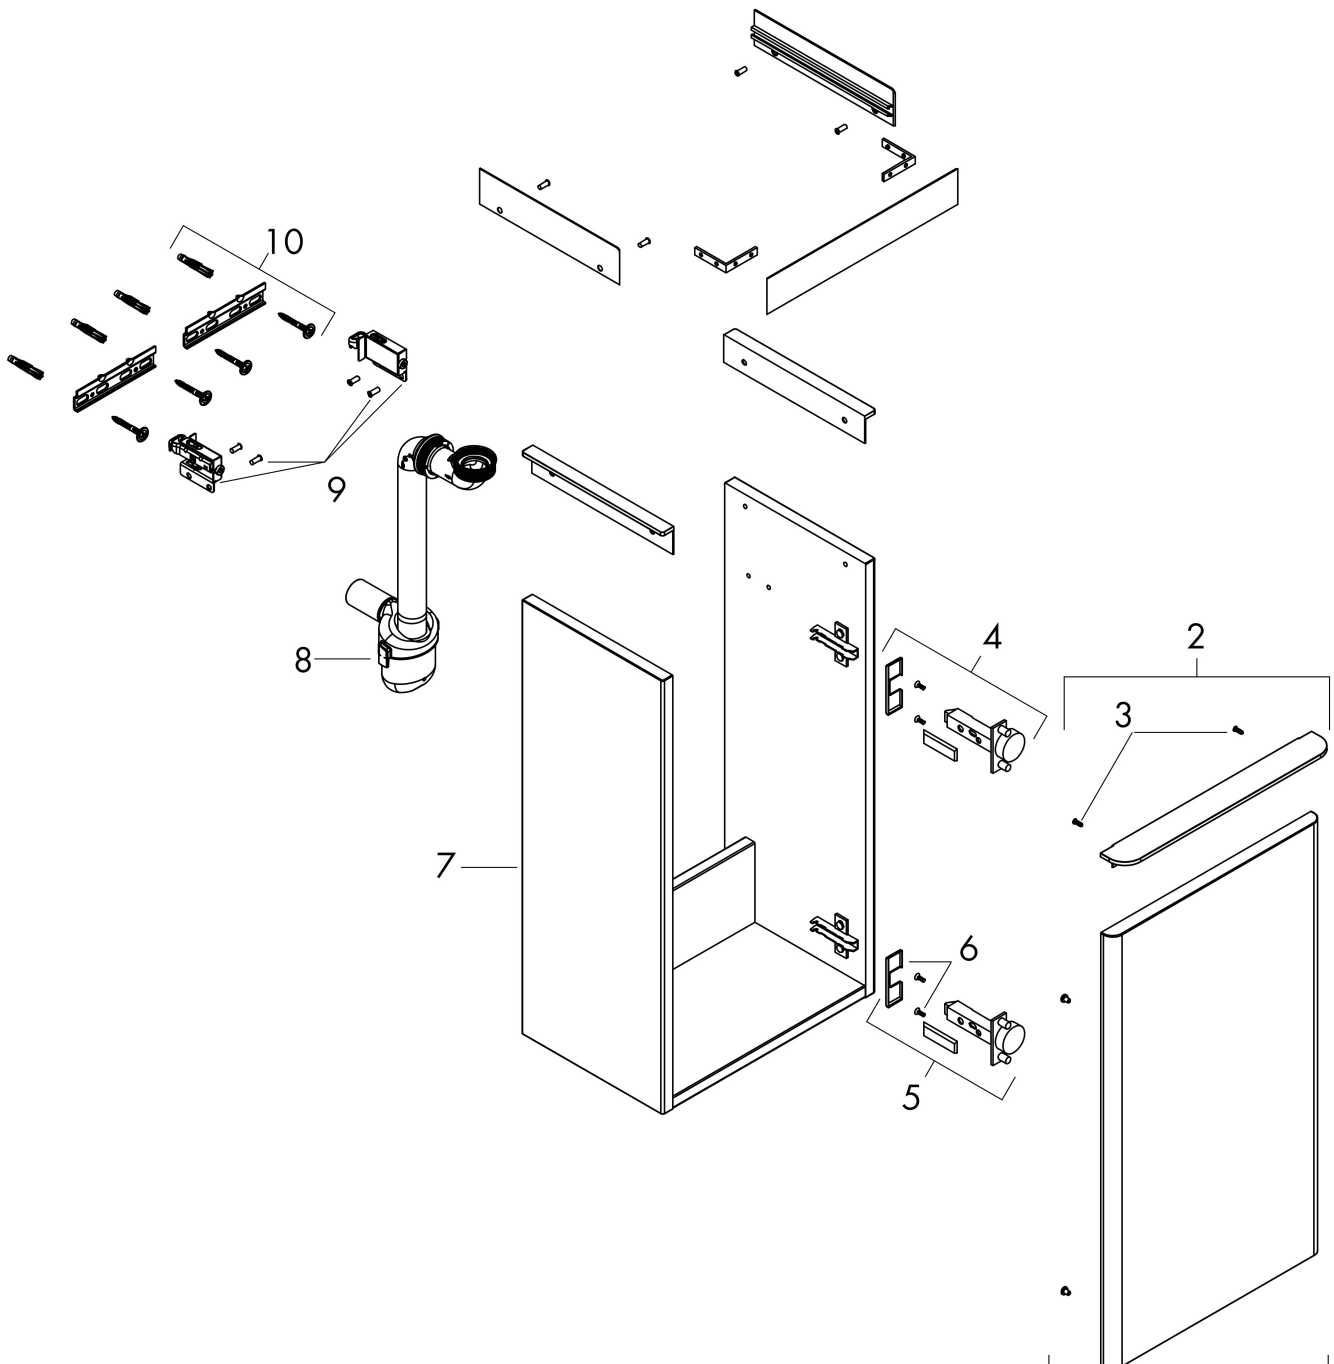

Produktbild

Funktioner

- består av: underskåp för tvättbord, platsbesparande vattenlås
- material stomme: MDF
- ytmaterial stomme: termofolie
- material front: MDF
- ytmaterial front: termofolie
- MoistureProof: hållbart material anpassat för fuktiga miljöer
- med handtag
- öppningstyp: dörr
- material grepp: aluminium
- ytmaterial handtag: pulverbeläggning
- 1 dörr
- dörrgångjärn: vänster
- SoftClose, för mjuk och tyst stängning
- 1 platsbesparande vattenlås ingår med vattentätning 50 mm
- väggmonterad
- monteringsstillstånd: förmonterad
- med befästningsmaterial
- handfat måste beställas separat

Ritning

Teknologi

Certifikat

Varumärke	hansgrohe
Art. Namn	Xelu Q Kommod vit höglans 340/245 för handfat, dörrgångjärn till vänster
Art. Nr.	54011670
RSK-nr.	8847145
Ytskikt	Yfinish möbel: Vit höglans, Handtagsyta: Matt svart
Pos	1

Reservdelsritning för byggnadsår: >06/23

Varumärke hansgrohe
 Art. Namn **Xelu Q** Kommod vit högglans 340/245 för handfat, dörrgångjärn till vänster
 Art. Nr. 54011670
 RSK-nr. 8847145
 Ytskikt Yfinish möbel: Vit högglans, Handtagsyta: Matt svart
 Pos 1