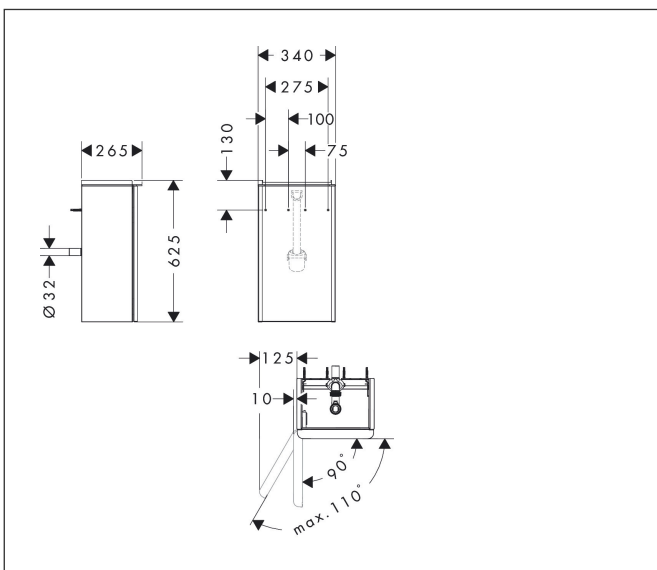

Varumärke	hansgrohe
Art. Namn	Xelu Q Kommod vit högglans 340/245 för handfat, dörrgångjärn till vänster
Art. Nr.	54011700
RSK-nr.	8847146
Ytskikt	Yifinish möbel: Vit högglans, Handtagsyta: Matt vit
Pos	1

Produktbild

Funktioner

- består av: underskåp för tvättbord, platsbesparande vattenlås
- material stomme: MDF
- ytmaterial stomme: termofolie
- material front: MDF
- ytmaterial front: termofolie
- MoistureProof: hållbart material anpassat för fuktiga miljöer
- med handtag
- öppningstyp: dörr
- material grepp: aluminium
- ytmaterial handtag: pulverbeläggning
- 1 dörr
- dörrgångjärn: vänster
- SoftClose, för mjuk och tyst stängning
- 1 platsbesparande vattenlås ingår med vattentätning 50 mm
- väggmonterad
- monteringsstillstånd: förmonterad
- med befästningsmaterial
- handfat måste beställas separat

Ritning

Teknologi

Certifikat

Varumärke	hansgrohe
Art. Namn	Xelu Q Kommod vit höglans 340/245 för handfat, dörrgångjärn till vänster
Art. Nr.	54011700
RSK-nr.	8847146
Ytskikt	Yfinish möbel: Vit höglans, Handtagsyta: Matt vit
Pos	1

Reservdelsritning för byggnadsår: >06/23

Varumärke hansgrohe
 Art. Namn **Xelu Q** Kommod vit höglans 340/245 för handfat, dörrgångjärn till vänster
 Art. Nr. 54011700
 RSK-nr. 8847146
 Ytskikt Yfinish möbel: Vit höglans, Handtagsyta: Matt vit
 Pos 1