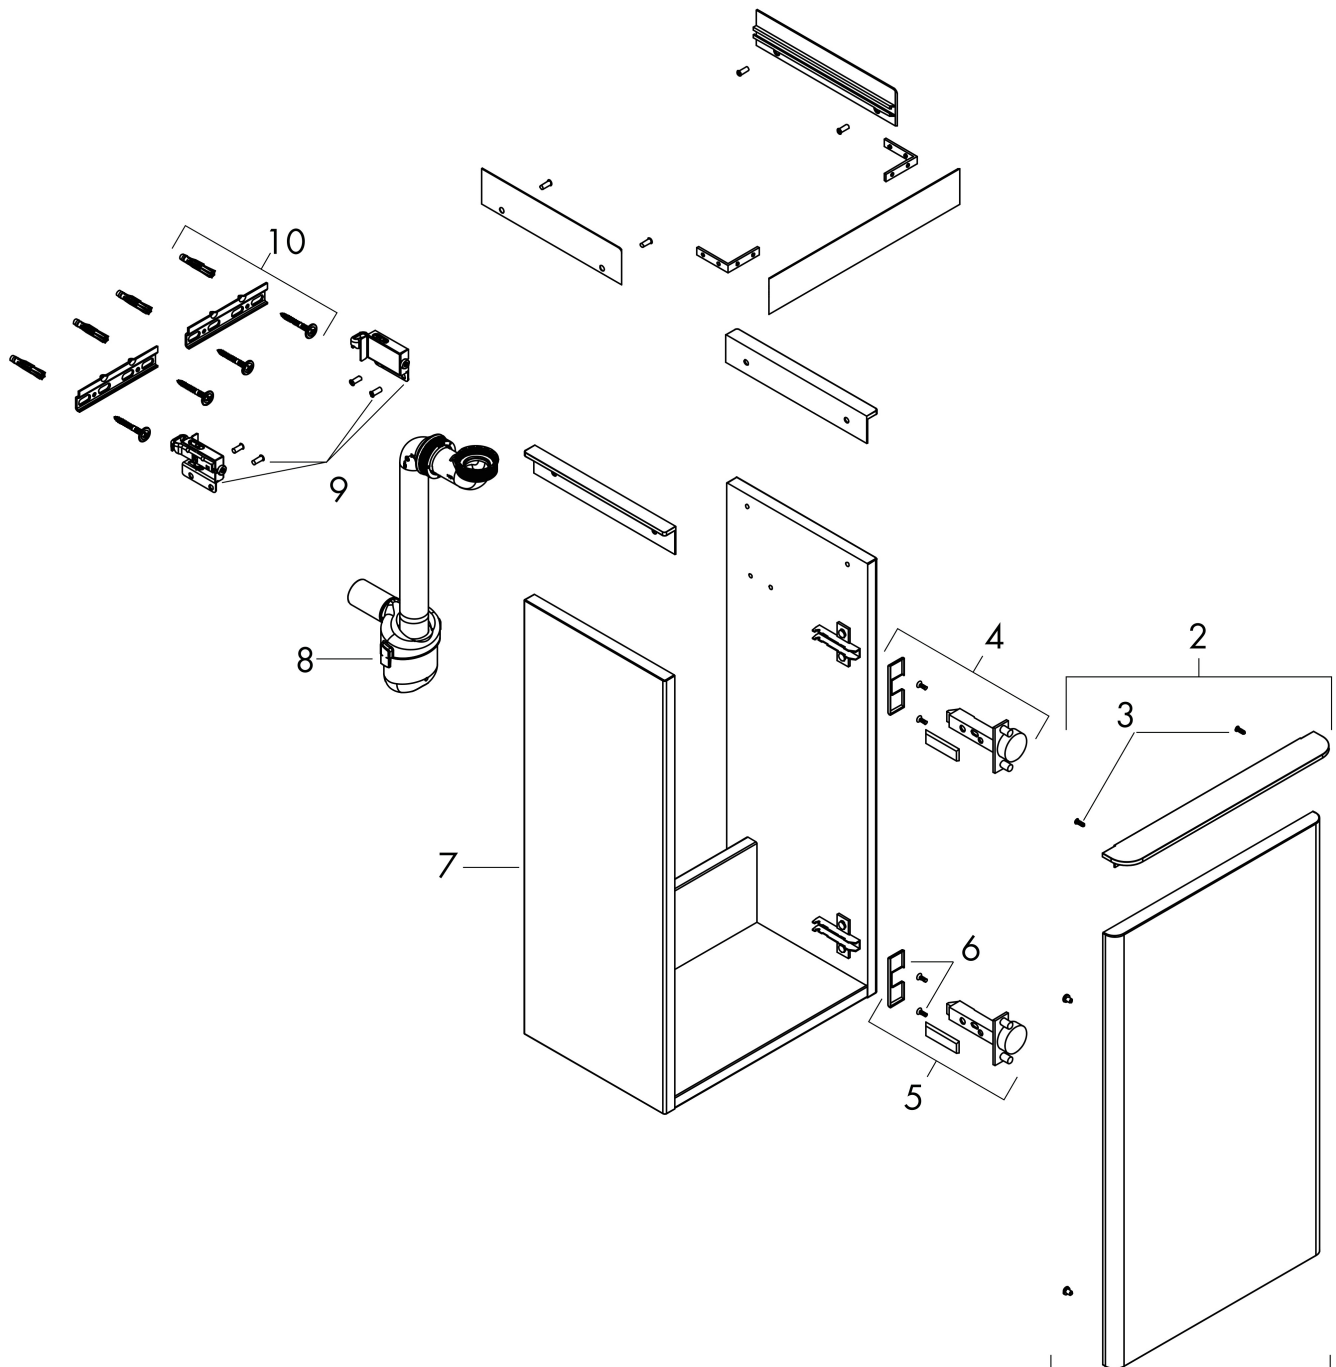

Produktbild

Funktioner

- består av: underskåp för tvättbord, platsbesparande vattenlås
- material stomme: MDF
- ytmaterial stomme: termofolie
- material front: MDF
- ytmaterial front: termofolie
- MoistureProof: hållbart material anpassat för fuktiga miljöer
- med handtag
- öppningstyp: dörr
- material grepp: aluminium
- ytmaterial handtag: pulverbeläggning
- 1 dörr
- dörrgångjärn: vänster
- SoftClose, för mjuk och tyst stängning
- 1 platsbesparande vattenlås ingår med vattentätning 50 mm
- väggmonterad
- monteringsstillstånd: förmonterad
- med befästningsmaterial
- handfat måste beställas separat

Ritning

Teknologi

Certifikat

Varumärke	hansgrohe
Art. Namn	Xelu Q Kommod vit höglans 340/245 för handfat, dörrgångjärn till vänster
Art. Nr.	54011700
RSK-nr.	8847146
Ytskikt	Yfinish möbel: Vit höglans, Handtagsyta: Matt vit
Pos	1

Reservdelsritning för byggnadsår: >06/23

Varumärke hansgrohe
 Art. Namn **Xelu Q** Kommod vit höglans 340/245 för handfat, dörrgångjärn till vänster
 Art. Nr. 54011700
 RSK-nr. 8847146
 Ytskikt Yfinish möbel: Vit höglans, Handtagsyta: Matt vit
 Pos 1