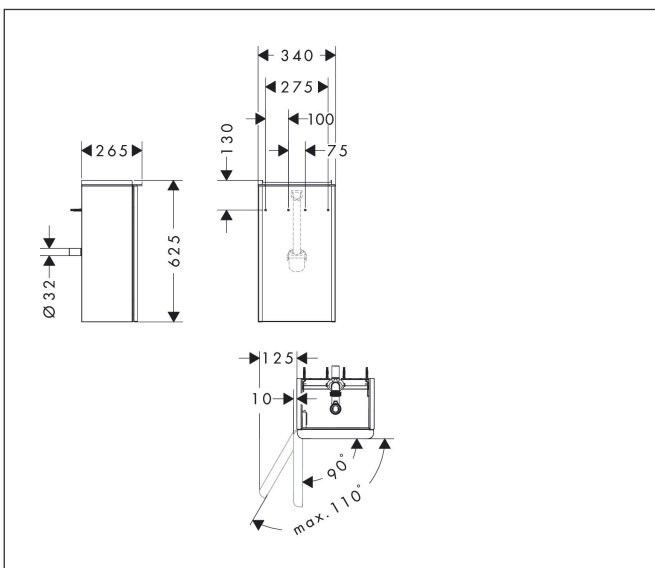

Varumärke	hansgrohe
Art. Namn	Xelu Q Kommod matt diamantgrå 340/245 för handfat, dörrgångjärn till vänster
Art. Nr.	54012000
RSK-nr.	8847147
Ytskikt	Yifinish möbel: Matt diamantgrå, Handtagsyta: Krom
Pos	1

Produktbild

Funktioner

- består av: underskåp för tvättbord, platsbesparande vattenlås
- material stomme: MDF
- ytmaterial stomme: termofolie
- material front: MDF
- ytmaterial front: termofolie
- SmoothSurface: slät och jämn för en fantastisk känsla
- AntiFingerprint: motverkar fingeravtryck
- MoistureProof: hållbart material anpassat för fuktiga miljöer
- med handtag
- öppningstyp: dörr
- material grepp: aluminium
- ytmaterial handtag: blankförokromad
- 1 dörr
- dörrgångjärn: vänster
- SoftClose, för mjuk och tyst stängning
- 1 platsbesparande vattenlås ingår med vattentätning 50 mm
- väggmonterad
- monteringsstillstånd: förmonterad
- med befästningsmaterial
- handfat måste beställas separat

Ritning

Teknologi

Certifikat