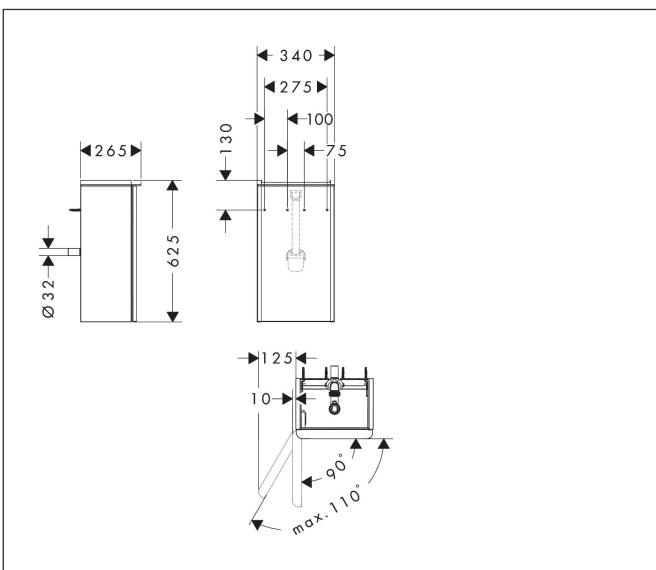

Varumärke	hansgrohe
Art. Namn	Xelu Q Kommod matt diamantgrå 340/245 för handfat, dörrgångjärn till vänster
Art. Nr.	54012670
RSK-nr.	8847148
Ytskikt	Yifinish möbel: Matt diamantgrå, Handtagsyta: Matt svart
Pos	1

Produktbild

Funktioner

- består av: underskåp för tvättbord, platsbesparande vattenlås
- material stomme: MDF
- ytmaterial stomme: termofolie
- material front: MDF
- ytmaterial front: termofolie
- SmoothSurface: slät och jämn för en fantastisk känsla
- AntiFingerprint: motverkar fingeravtryck
- MoistureProof: hållbart material anpassat för fuktiga miljöer
- med handtag
- öppningstyp: dörr
- material grepp: aluminium
- ytmaterial handtag: pulverbeläggning
- 1 dörr
- dörrgångjärn: vänster
- SoftClose, för mjuk och tyst stängning
- 1 platsbesparande vattenlås ingår med vattentätning 50 mm
- väggmonterad
- monteringsstillstånd: förmonterad
- med befästningsmaterial
- handfat måste beställas separat

Ritning

Teknologi

Certifikat