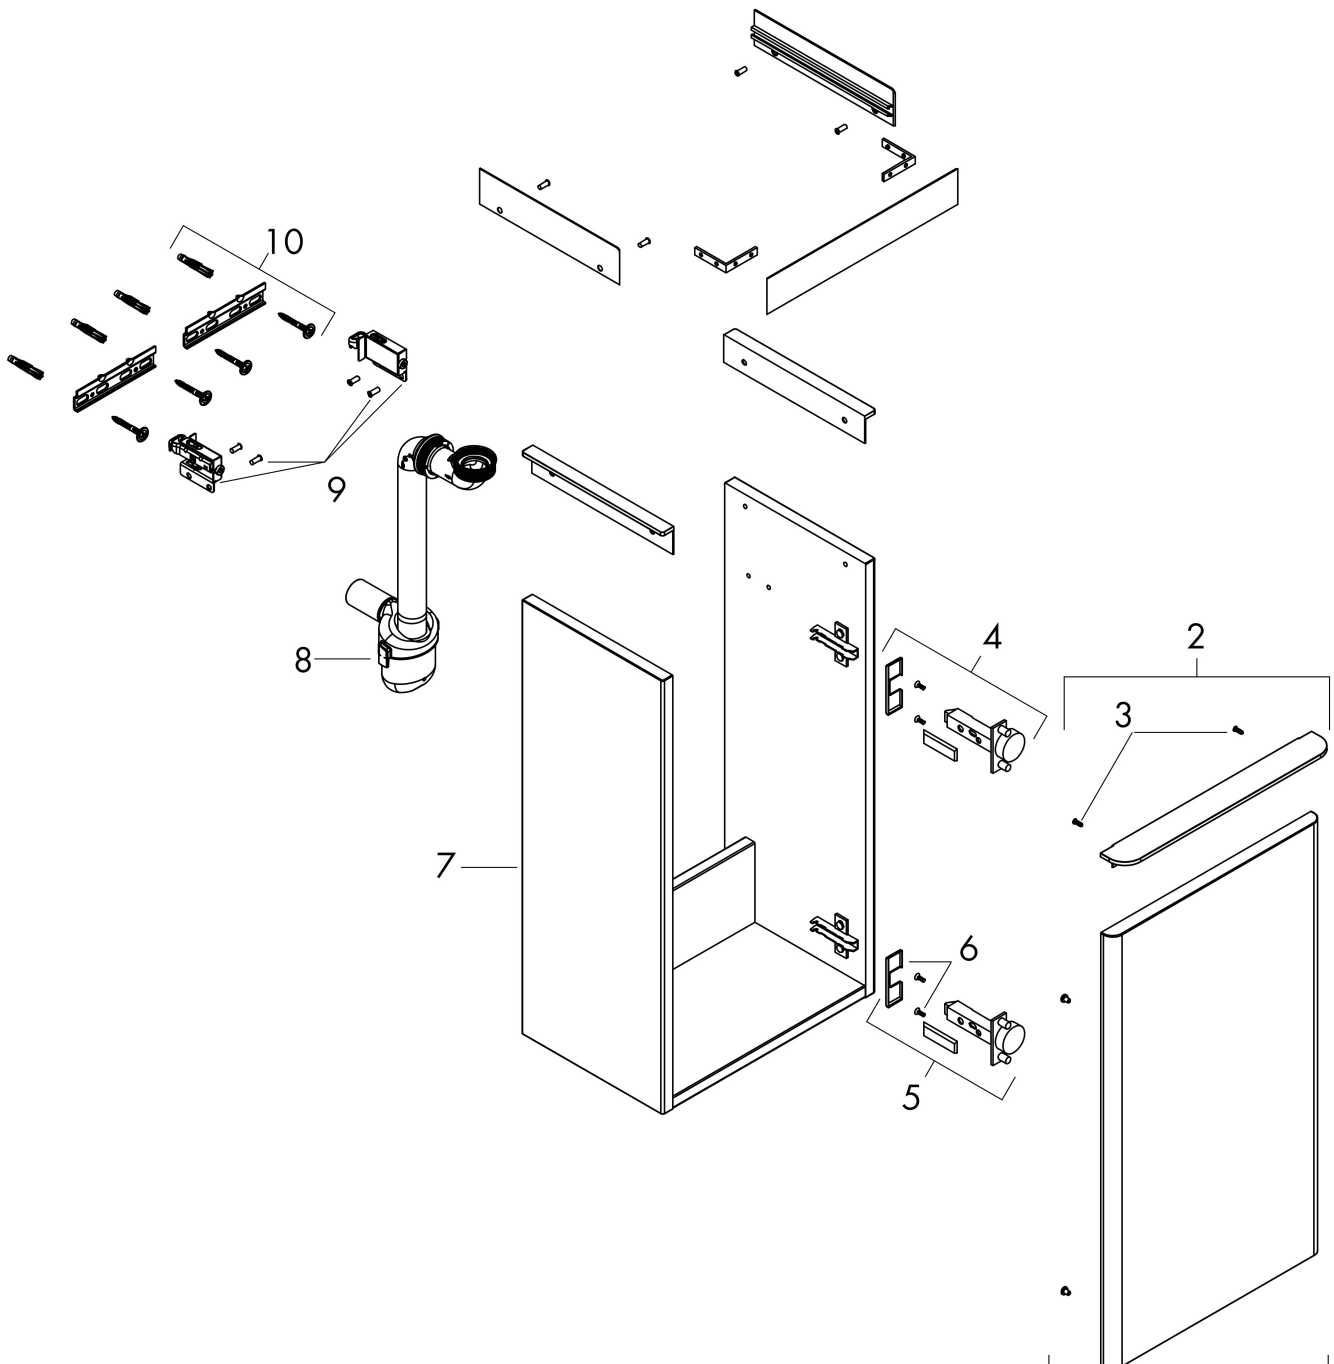

Varumärke	hansgrohe
Art. Namn	Xelu Q Kommod matt diamantgrå 340/245 för handfat, dörrgångjärn till vänster
Art. Nr.	54012670
RSK-nr.	8847148
Ytskikt	Yfinish möbel: Matt diamantgrå, Handtagsyta: Matt svart
Pos	1

Reservdelsritning för byggnadsår: >06/23