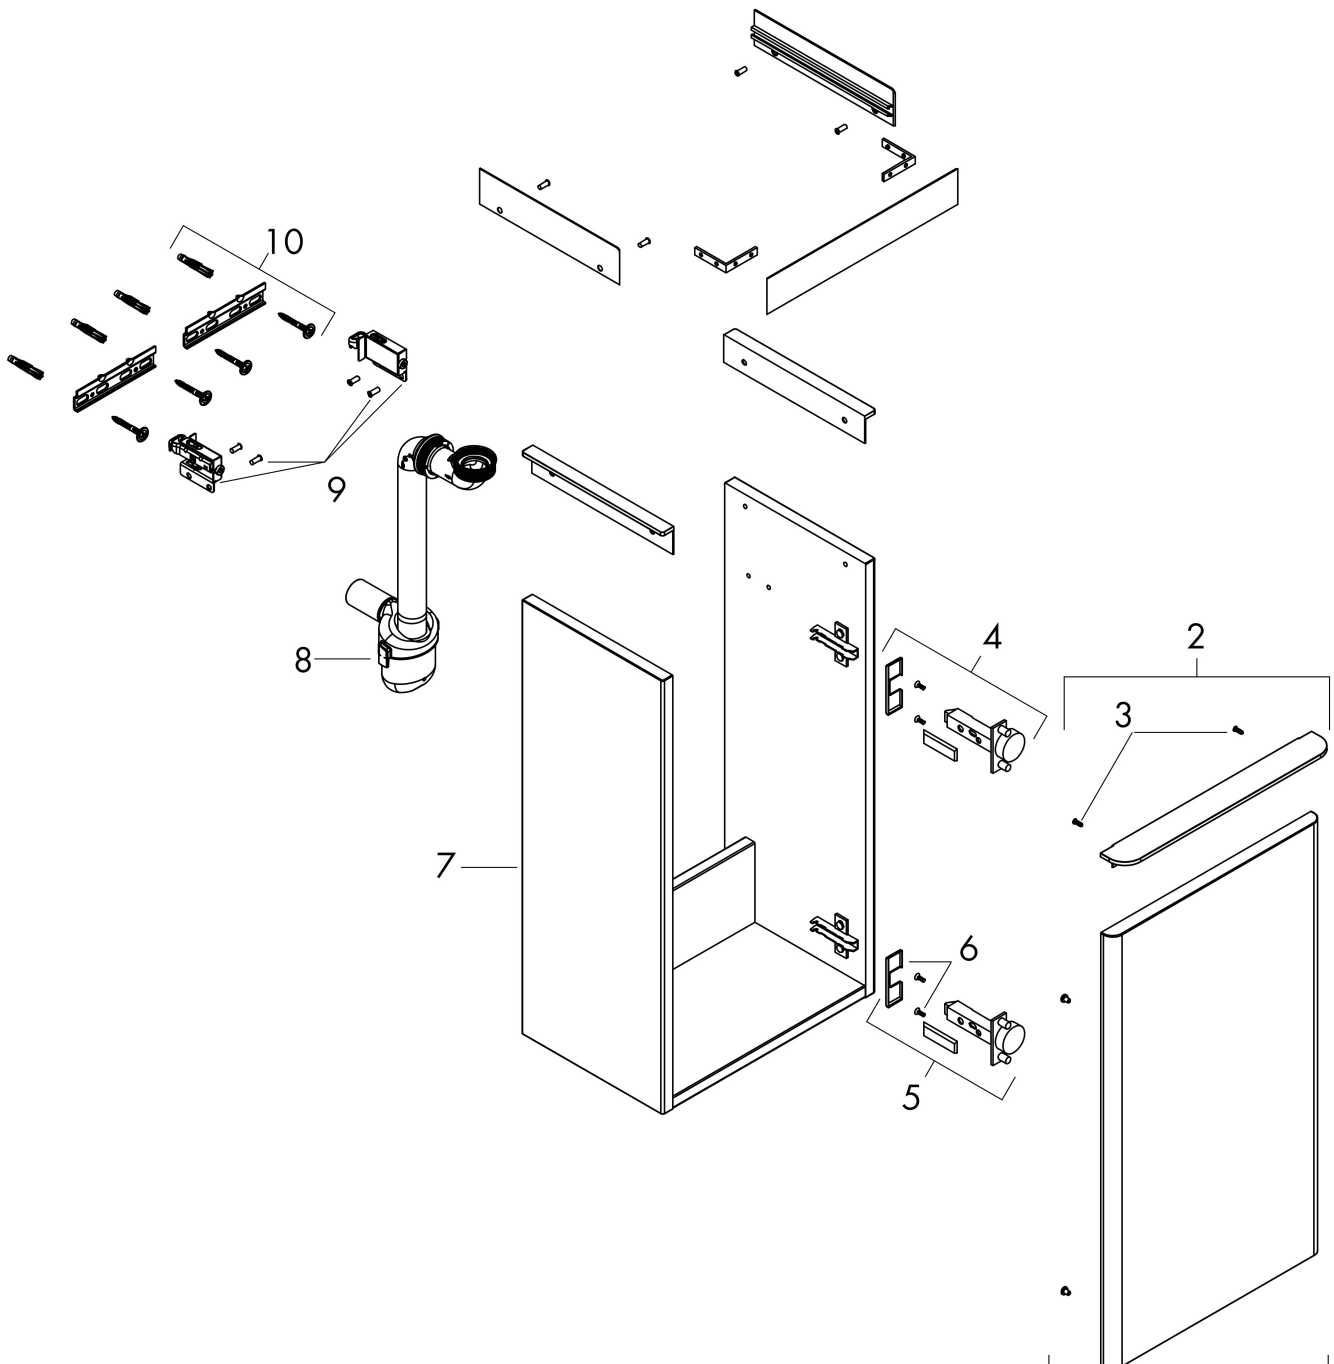

Produktbild

Funktioner

- består av: underskåp för tvättbord, platsbesparande vattenlås
- material stomme: MDF
- ytmaterial stomme: termofolie
- material front: MDF
- ytmaterial front: termofolie
- SmoothSurface: slät och jämn för en fantastisk känsla
- AntiFingerprint: motverkar fingeravtryck
- MoistureProof: hållbart material anpassat för fuktiga miljöer
- med handtag
- öppningstyp: dörr
- material grepp: aluminium
- ytmaterial handtag: pulverbeläggning
- 1 dörr
- dörrgångjärn: vänster
- SoftClose, för mjuk och tyst stängning
- 1 platsbesparande vattenlås ingår med vattentätning 50 mm
- väggmonterad
- monteringsstillstånd: förmonterad
- med befästningsmaterial
- handfat måste beställas separat

Ritning

Teknologi

Certifikat

Varumärke	hansgrohe
Art. Namn	Xelu Q Kommod matt diamantgrå 340/245 för handfat, dörrgångjärn till vänster
Art. Nr.	54012700
RSK-nr.	8847149
Ytskikt	Yfinish möbel: Matt diamantgrå, Handtagsyta: Matt vit
Pos	1

Reservdelsritning för byggnadsår: >06/23

Varumärke hansgrohe
 Art. Namn **Xelu Q** Kommod matt diamantgrå 340/245 för handfat, dörrgångjärn till vänster
 Art. Nr. 54012700
 RSK-nr. 8847149
 Ytskikt Yfinish möbel: Matt diamantgrå, Handtagsyta: Matt vit
 Pos 1