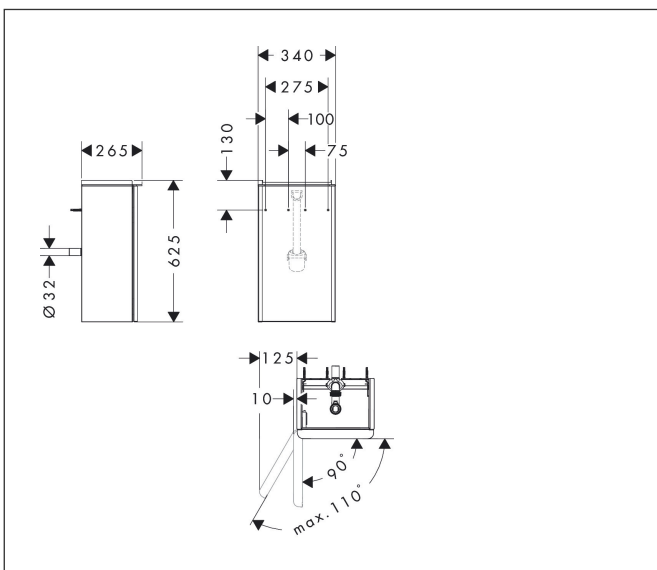

Varumärke	hansgrohe
Art. Namn	Xelu Q Kommod matt diamantgrå 340/245 för handfat, dörrgångjärn till vänster
Art. Nr.	54012700
RSK-nr.	8847149
Ytskikt	Yifinish möbel: Matt diamantgrå, Handtagsyta: Matt vit
Pos	1

Produktbild

Funktioner

- består av: underskåp för tvättbord, platsbesparande vattenlås
- material stomme: MDF
- ytmaterial stomme: termofolie
- material front: MDF
- ytmaterial front: termofolie
- SmoothSurface: slät och jämn för en fantastisk känsla
- AntiFingerprint: motverkar fingeravtryck
- MoistureProof: hållbart material anpassat för fuktiga miljöer
- med handtag
- öppningstyp: dörr
- material grepp: aluminium
- ytmaterial handtag: pulverbeläggning
- 1 dörr
- dörrgångjärn: vänster
- SoftClose, för mjuk och tyst stängning
- 1 platsbesparande vattenlås ingår med vattentätning 50 mm
- väggmonterad
- monteringsstillstånd: förmonterad
- med befästningsmaterial
- handfat måste beställas separat

Ritning

Teknologi

Certifikat

Varumärke	hansgrohe
Art. Namn	Xelu Q Kommod matt diamantgrå 340/245 för handfat, dörrgångjärn till vänster
Art. Nr.	54012700
RSK-nr.	8847149
Ytskikt	Yfinish möbel: Matt diamantgrå, Handtagsyta: Matt vit
Pos	1

Reservdelsritning för byggnadsår: >06/23

Varumärke hansgrohe
 Art. Namn **Xelu Q** Kommod matt diamantgrå 340/245 för handfat, dörrgångjärn till vänster
 Art. Nr. 54012700
 RSK-nr. 8847149
 Ytskikt Yfinish möbel: Matt diamantgrå, Handtagsyta: Matt vit
 Pos 1