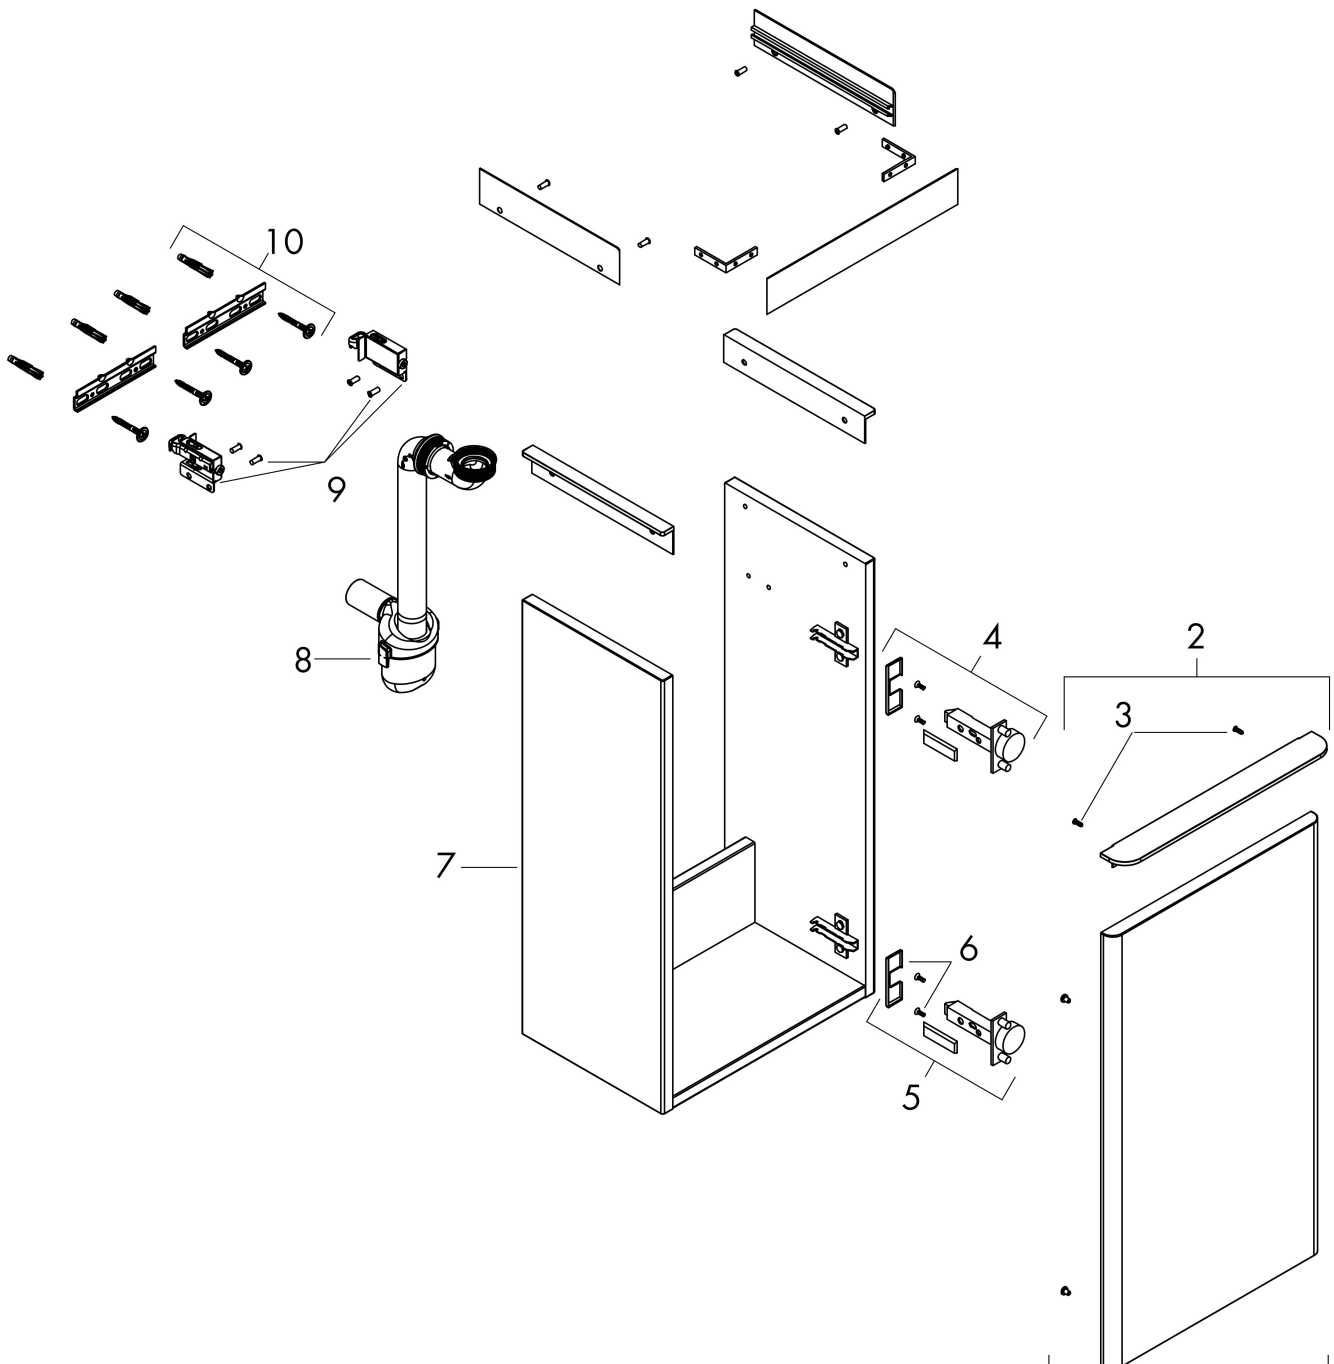

Funktioner

- består av: underskåp för tvättbord, platsbesparande vattenlås
- material stomme: MDF
- ytmaterial stomme: termofolie
- material front: MDF
- ytmaterial front: termofolie
- MoistureProof: hållbart material anpassat för fuktiga miljöer
- med handtag
- öppningstyp: dörr
- material grepp: aluminium
- ytmaterial handtag: blankförkromad
- 1 dörr
- dörrgångjärn: vänster
- SoftClose, för mjuk och tyst stängning
- 1 platsbesparande vattenlås ingår med vattentätning 50 mm
- väggmonterad
- monteringsstillstånd: förmonterad
- med befästningsmaterial
- handfat måste beställas separat

Ritning

Teknologi

Certifikat

Varumärke hansgrohe
 Art. Namn **Xelu Q** Kommod naturlig ek 340/245 för handfat, dörrgångjärn till vänster
 Art. Nr. 54013000
 RSK-nr. 8847150
 Ytskikt Yfinish möbel: Naturlig ek, Handtagsyta: Krom
 Pos 1

Reservdelsritning för byggnadsår: >06/23

Varumärke hansgrohe
 Art. Namn **Xelu Q** Kommod naturlig ek 340/245 för handfat, dörrgångjärn till vänster
 Art. Nr. 54013000
 RSK-nr. 8847150
 Ytskikt Yfinish möbel: Naturlig ek, Handtagsyta: Krom
 Pos 1