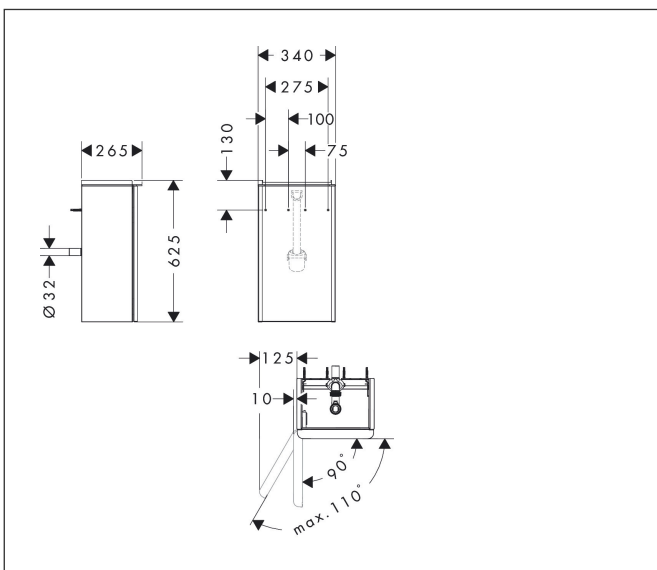

Varumärke	hansgrohe
Art. Namn	Xelu Q Kommod naturlig ek 340/245 för handfat, dörrgångjärn till vänster
Art. Nr.	54013000
RSK-nr.	8847150
Ytskikt	Yifinish möbel: Naturlig ek, Handtagsyta: Krom
Pos	1

Produktbild

Funktioner

- består av: underskåp för tvättbord, platsbesparande vattenlås
- material stomme: MDF
- ytmaterial stomme: termofolie
- material front: MDF
- ytmaterial front: termofolie
- MoistureProof: hållbart material anpassat för fuktiga miljöer
- med handtag
- öppningstyp: dörr
- material grepp: aluminium
- ytmaterial handtag: blankförkromad
- 1 dörr
- dörrgångjärn: vänster
- SoftClose, för mjuk och tyst stängning
- 1 platsbesparande vattenlås ingår med vattentätning 50 mm
- väggmonterad
- monteringsstillstånd: förmonterad
- med befästningsmaterial
- handfat måste beställas separat

Ritning

Teknologi

Certifikat

Varumärke hansgrohe
 Art. Namn **Xelu Q** Kommod naturlig ek 340/245 för handfat, dörrgångjärn till vänster
 Art. Nr. 54013000
 RSK-nr. 8847150
 Ytskikt Yfinish möbel: Naturlig ek, Handtagsyta: Krom
 Pos 1

Reservdelsritning för byggnadsår: >06/23

Varumärke hansgrohe
 Art. Namn **Xelu Q** Kommod naturlig ek 340/245 för handfat, dörrgångjärn till vänster
 Art. Nr. 54013000
 RSK-nr. 8847150
 Ytskikt Yfinish möbel: Naturlig ek, Handtagsyta: Krom
 Pos 1