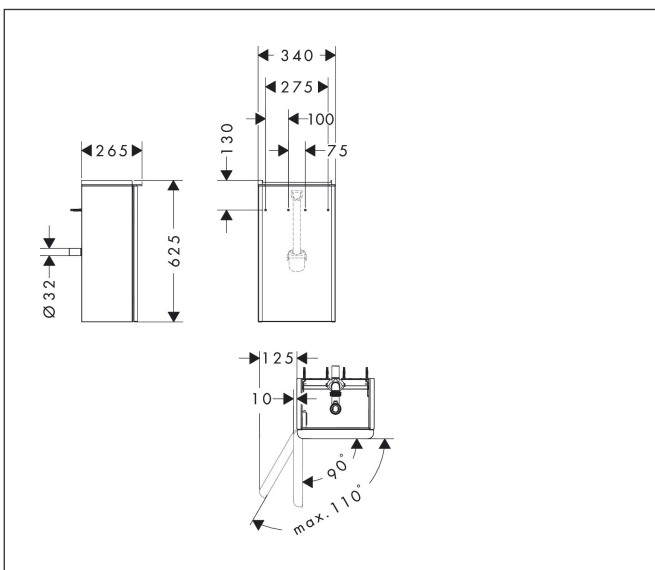

Varumärke	hansgrohe
Art. Namn	Xelu Q Kommod naturlig ek 340/245 för handfat, dörrgångjärn till vänster
Art. Nr.	54013670
RSK-nr.	8847151
Ytskikt	Yifinish möbel: Naturlig ek, Handtagsyta: Matt svart
Pos	1

Produktbild

Funktioner

- består av: underskåp för tvättbord, platsbesparande vattenlås
- material stomme: MDF
- ytmaterial stomme: termofolie
- material front: MDF
- ytmaterial front: termofolie
- MoistureProof: hållbart material anpassat för fuktiga miljöer
- med handtag
- öppningstyp: dörr
- material grepp: aluminium
- ytmaterial handtag: pulverbeläggning
- 1 dörr
- dörrgångjärn: vänster
- SoftClose, för mjuk och tyst stängning
- 1 platsbesparande vattenlås ingår med vattentätning 50 mm
- väggmonterad
- monteringsstillstånd: förmonterad
- med befästningsmaterial
- handfat måste beställas separat

Ritning

Teknologi

Certifikat

Varumärke hansgrohe
 Art. Namn **Xelu Q** Kommod naturlig ek 340/245 för handfat, dörrgångjärn till vänster
 Art. Nr. 54013670
 RSK-nr. 8847151
 Ytskikt Yfinish möbel: Naturlig ek, Handtagsyta: Matt svart
 Pos 1

Reservdelsritning för byggnadsår: >06/23

Varumärke hansgrohe
 Art. Namn **Xelu Q** Kommod naturlig ek 340/245 för handfat, dörrgångjärn till vänster
 Art. Nr. 54013670
 RSK-nr. 8847151
 Ytskikt Yfinish möbel: Naturlig ek, Handtagsyta: Matt svart
 Pos 1