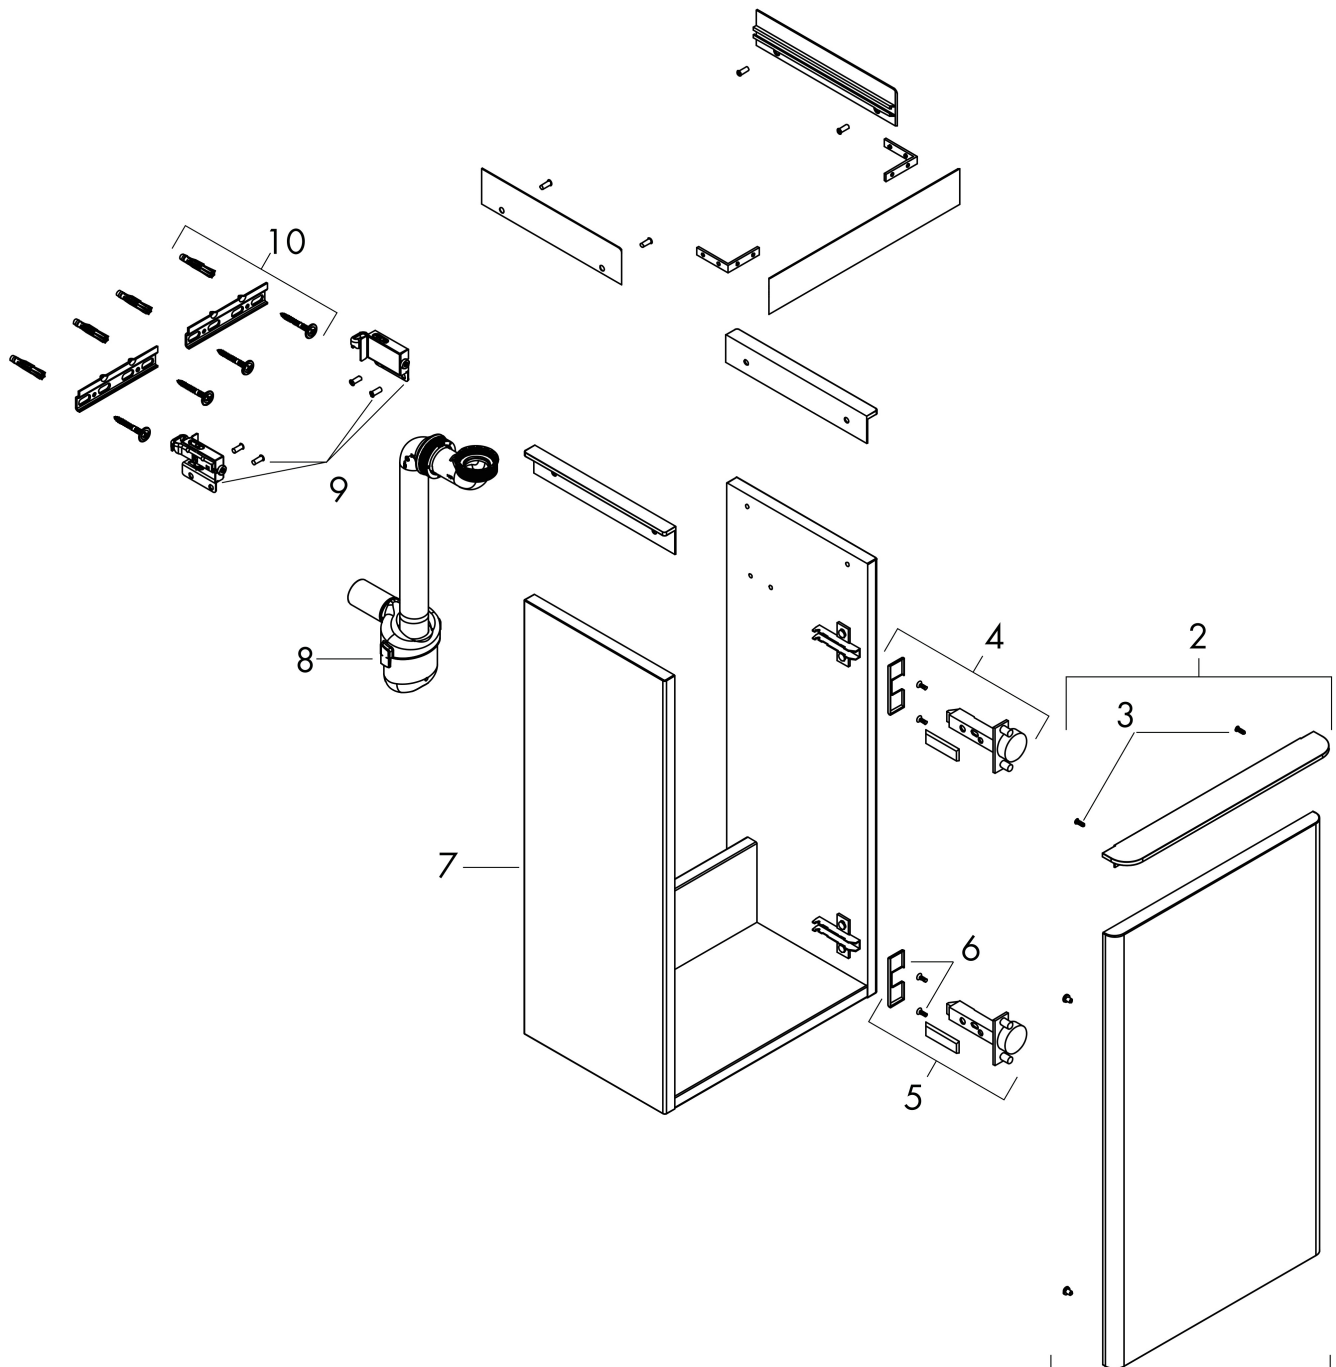

Varumärke	hansgrohe
Art. Namn	Xelu Q Kommod mörk valnöt 340/245 för handfat, dörrgångjärn till vänster
Art. Nr.	54014000
RSK-nr.	8847153
Ytskikt	Yfinish möbel: Mörk valnöt, Handtagsyta: Krom
Pos	1

Reservdelsritning för byggnadsår: >06/23