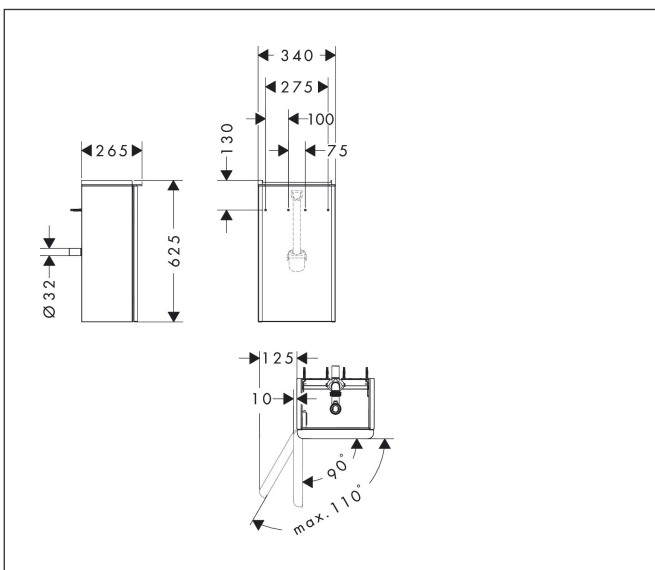

Varumärke	hansgrohe
Art. Namn	Xelu Q Kommod mörk valnöt 340/245 för handfat, dörrgångjärn till vänster
Art. Nr.	54014000
RSK-nr.	8847153
Ytskikt	Yfinish möbel: Mörk valnöt, Handtagsyta: Krom
Pos	1

Produktbild

Funktioner

- består av: underskåp för tvättbord, platsbesparande vattenlås
- material stomme: MDF
- ytmaterial stomme: termofolie
- material front: MDF
- ytmaterial front: termofolie
- MoistureProof: hållbart material anpassat för fuktiga miljöer
- med handtag
- öppningstyp: dörr
- material grepp: aluminium
- ytmaterial handtag: blankförkromad
- 1 dörr
- dörrgångjärn: vänster
- SoftClose, för mjuk och tyst stängning
- 1 platsbesparande vattenlås ingår med vattentätning 50 mm
- väggmonterad
- monteringsstillstånd: förmonterad
- med befästningsmaterial
- handfat måste beställas separat

Ritning

Teknologi

Certifikat