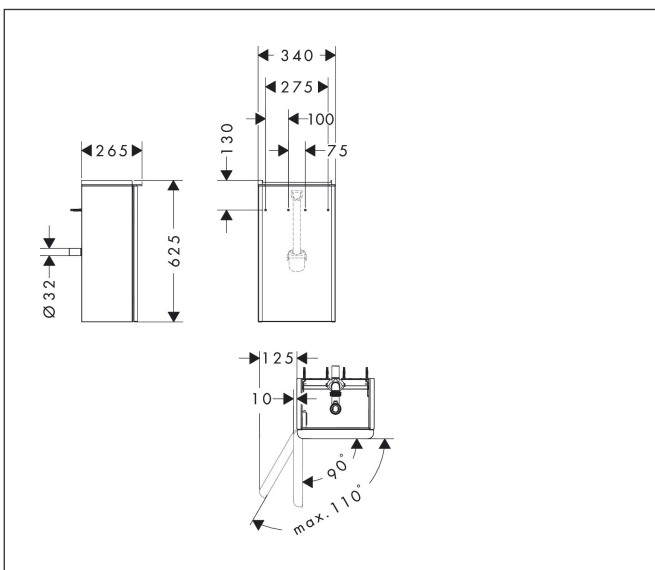

Varumärke	hansgrohe
Art. Namn	Xelu Q Kommod mörk valnöt 340/245 för handfat, dörrgångjärn till vänster
Art. Nr.	54014670
RSK-nr.	8847154
Ytskikt	Yfinish möbel: Mörk valnöt, Handtagsyta: Matt svart
Pos	1

Produktbild

Funktioner

- består av: underskåp för tvättbord, platsbesparande vattenlås
- material stomme: MDF
- ytmaterial stomme: termofolie
- material front: MDF
- ytmaterial front: termofolie
- MoistureProof: hållbart material anpassat för fuktiga miljöer
- med handtag
- öppningstyp: dörr
- material grepp: aluminium
- ytmaterial handtag: pulverbeläggning
- 1 dörr
- dörrgångjärn: vänster
- SoftClose, för mjuk och tyst stängning
- 1 platsbesparande vattenlås ingår med vattentätning 50 mm
- väggmonterad
- monteringsstillstånd: förmonterad
- med befästningsmaterial
- handfat måste beställas separat

Ritning

Teknologi

Certifikat