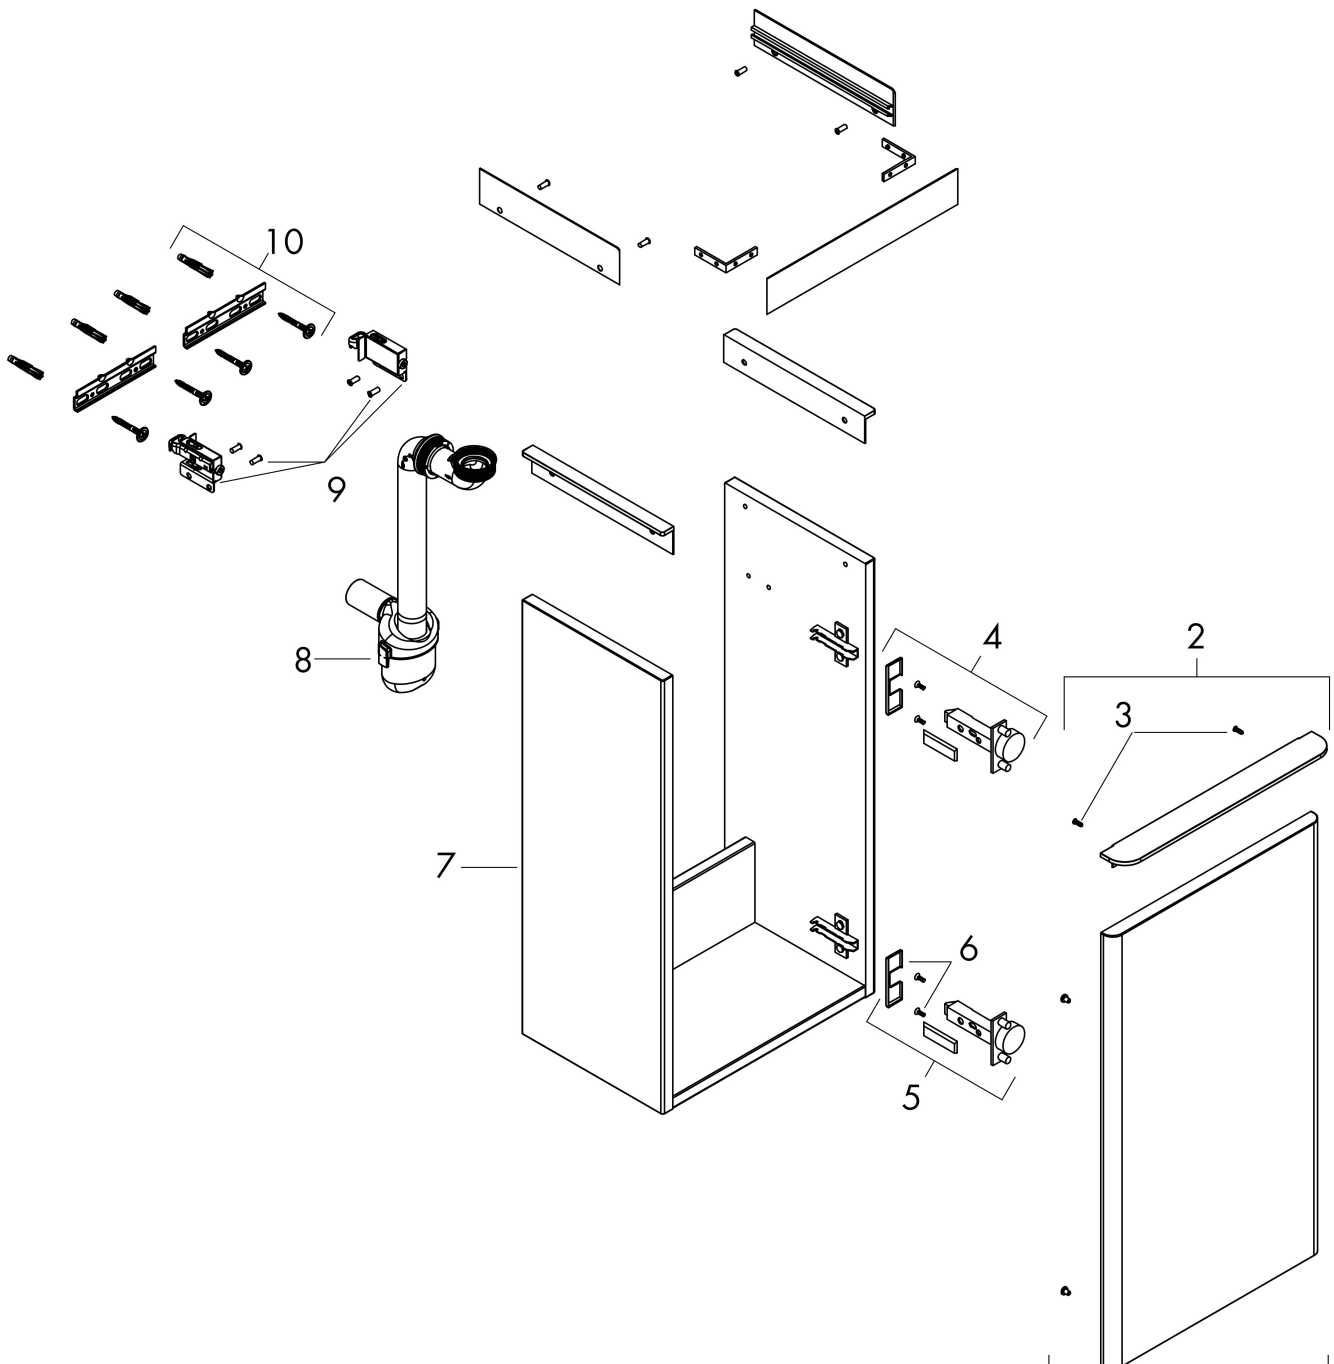

Varumärke	hansgrohe
Art. Namn	Xelu Q Kommod mörk valnöt 340/245 för handfat, dörrgångjärn till vänster
Art. Nr.	54014700
RSK-nr.	8847155
Ytskikt	Yfinish möbel: Mörk valnöt, Handtagsyta: Matt vit
Pos	1

Reservdelsritning för byggnadsår: >06/23