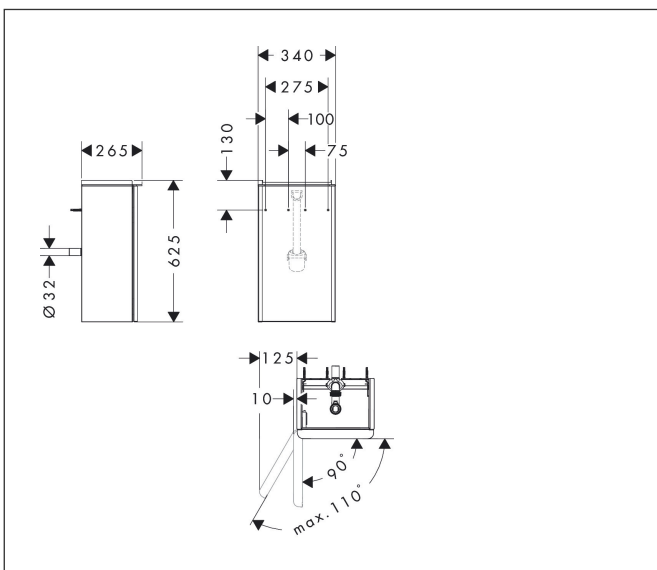

Varumärke	hansgrohe
Art. Namn	Xelu Q Kommod mörk valnöt 340/245 för handfat, dörrgångjärn till vänster
Art. Nr.	54014700
RSK-nr.	8847155
Ytskikt	Yfinish möbel: Mörk valnöt, Handtagsyta: Matt vit
Pos	1

Produktbild

Funktioner

- består av: underskåp för tvättbord, platsbesparande vattenlås
- material stomme: MDF
- ytmaterial stomme: termofolie
- material front: MDF
- ytmaterial front: termofolie
- MoistureProof: hållbart material anpassat för fuktiga miljöer
- med handtag
- öppningstyp: dörr
- material grepp: aluminium
- ytmaterial handtag: pulverbeläggning
- 1 dörr
- dörrgångjärn: vänster
- SoftClose, för mjuk och tyst stängning
- 1 platsbesparande vattenlås ingår med vattentätning 50 mm
- väggmonterad
- monteringsstillstånd: förmonterad
- med befästningsmaterial
- handfat måste beställas separat

Ritning

Teknologi

Certifikat