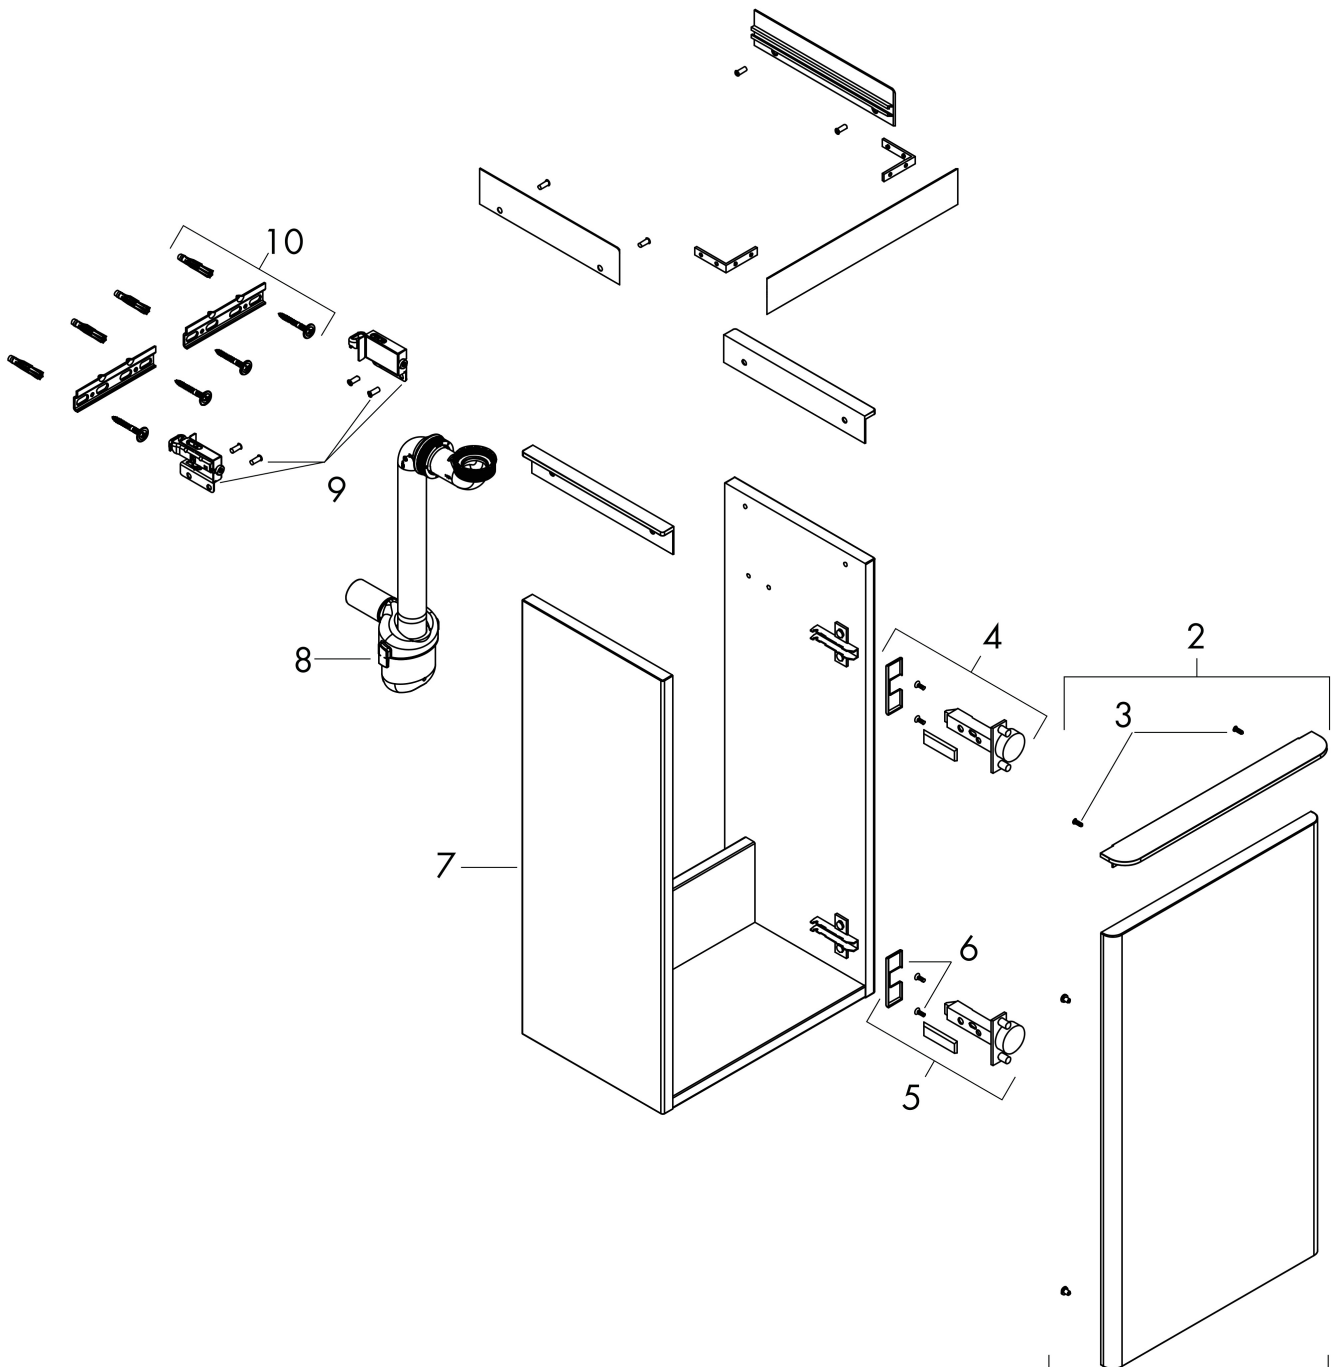

Produktbild

Funktioner

- består av: underskåp för tvättbord, platsbesparande vattenlås
- material stomme: MDF
- ytmaterial stomme: termofolie
- material front: MDF
- ytmaterial front: termofolie
- MoistureProof: hållbart material anpassat för fuktiga miljöer
- med handtag
- öppningstyp: dörr
- material grepp: aluminium
- ytmaterial handtag: pulverbeläggning
- 1 dörr
- dörrgångjärn: höger
- SoftClose, för mjuk och tyst stängning
- 1 platsbesparande vattenlås ingår med vattentätning 50 mm
- väggmonterad
- monteringsstillstånd: förmonterad
- med befästningsmaterial
- handfat måste beställas separat

Ritning

Teknologi

Certifikat

Varumärke	hansgrohe
Art. Namn	Xelu Q Kommod vit höglans 340/245 för handfat, dörrgångjärn till höger
Art. Nr.	54015700
RSK-nr.	8847158
Ytskikt	Yfinish möbel: Vit höglans, Handtagsyta: Matt vit
Pos	1

Reservdelsritning för byggnadsår: >06/23

Varumärke hansgrohe
 Art. Namn **Xelu Q** Kommod vit högglans 340/245 för handfat, dörrgångjärn till höger
 Art. Nr. 54015700
 RSK-nr. 8847158
 Ytskikt Yfinish möbel: Vit högglans, Handtagsyta: Matt vit
 Pos 1