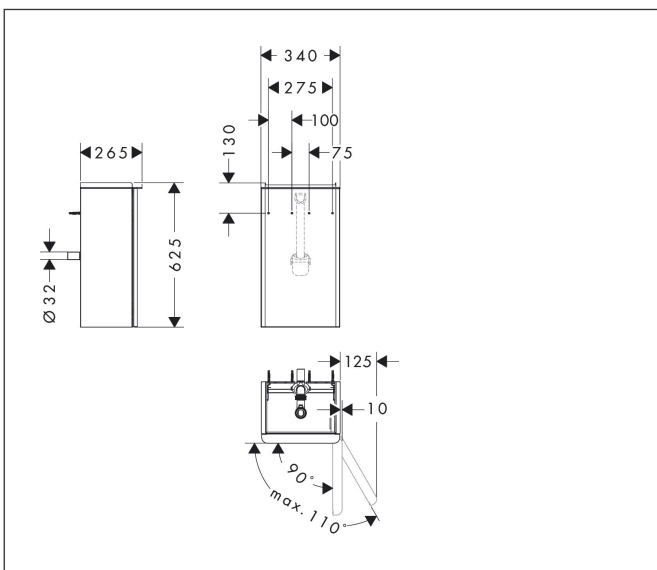

Varumärke	hansgrohe
Art. Namn	Xelu Q Kommod vit högglans 340/245 för handfat, dörrgångjärn till höger
Art. Nr.	54015700
RSK-nr.	8847158
Ytskikt	Yifinish möbel: Vit högglans, Handtagsyta: Matt vit
Pos	1

Produktbild

Funktioner

- består av: underskåp för tvättbord, platsbesparande vattenlås
- material stomme: MDF
- ytmaterial stomme: termofolie
- material front: MDF
- ytmaterial front: termofolie
- MoistureProof: hållbart material anpassat för fuktiga miljöer
- med handtag
- öppningstyp: dörr
- material grepp: aluminium
- ytmaterial handtag: pulverbeläggning
- 1 dörr
- dörrgångjärn: höger
- SoftClose, för mjuk och tyst stängning
- 1 platsbesparande vattenlås ingår med vattentätning 50 mm
- väggmonterad
- monteringsstillstånd: förmonterad
- med befästningsmaterial
- handfat måste beställas separat

Ritning

Teknologi

Certifikat

Varumärke	hansgrohe
Art. Namn	Xelu Q Kommod vit höglans 340/245 för handfat, dörrgångjärn till höger
Art. Nr.	54015700
RSK-nr.	8847158
Ytskikt	Yfinish möbel: Vit höglans, Handtagsyta: Matt vit
Pos	1

Reservdelsritning för byggnadsår: >06/23

Varumärke hansgrohe
 Art. Namn **Xelu Q** Kommod vit högglans 340/245 för handfat, dörrgångjärn till höger
 Art. Nr. 54015700
 RSK-nr. 8847158
 Ytskikt Yfinish möbel: Vit högglans, Handtagsyta: Matt vit
 Pos 1