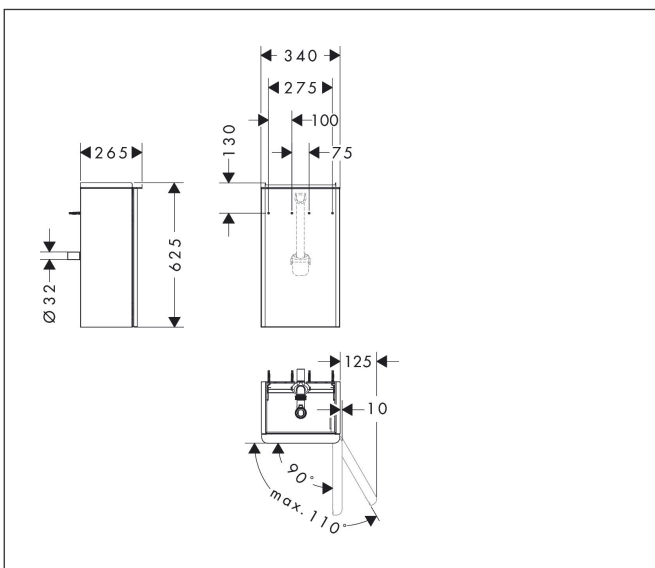

Varumärke	hansgrohe
Art. Namn	Xelu Q Kommod matt diamantgrå 340/245 för handfat, dörrgångjärn till höger
Art. Nr.	54016000
RSK-nr.	8847159
Ytskikt	Yifinish möbel: Matt diamantgrå, Handtagsyta: Krom
Pos	1

Produktbild

Funktioner

- består av: underskåp för tvättbord, platsbesparande vattenlås
- material stomme: MDF
- ytmaterial stomme: termofolie
- material front: MDF
- ytmaterial front: termofolie
- SmoothSurface: slät och jämn för en fantastisk känsla
- AntiFingerprint: motverkar fingeravtryck
- MoistureProof: hållbart material anpassat för fuktiga miljöer
- med handtag
- öppningstyp: dörr
- material grepp: aluminium
- ytmaterial handtag: blankförokromad
- 1 dörr
- dörrgångjärn: höger
- SoftClose, för mjuk och tyst stängning
- 1 platsbesparande vattenlås ingår med vattentätning 50 mm
- väggmonterad
- monteringsstillstånd: förmonterad
- med befästningsmaterial
- handfat måste beställas separat

Ritning

Teknologi

Certifikat