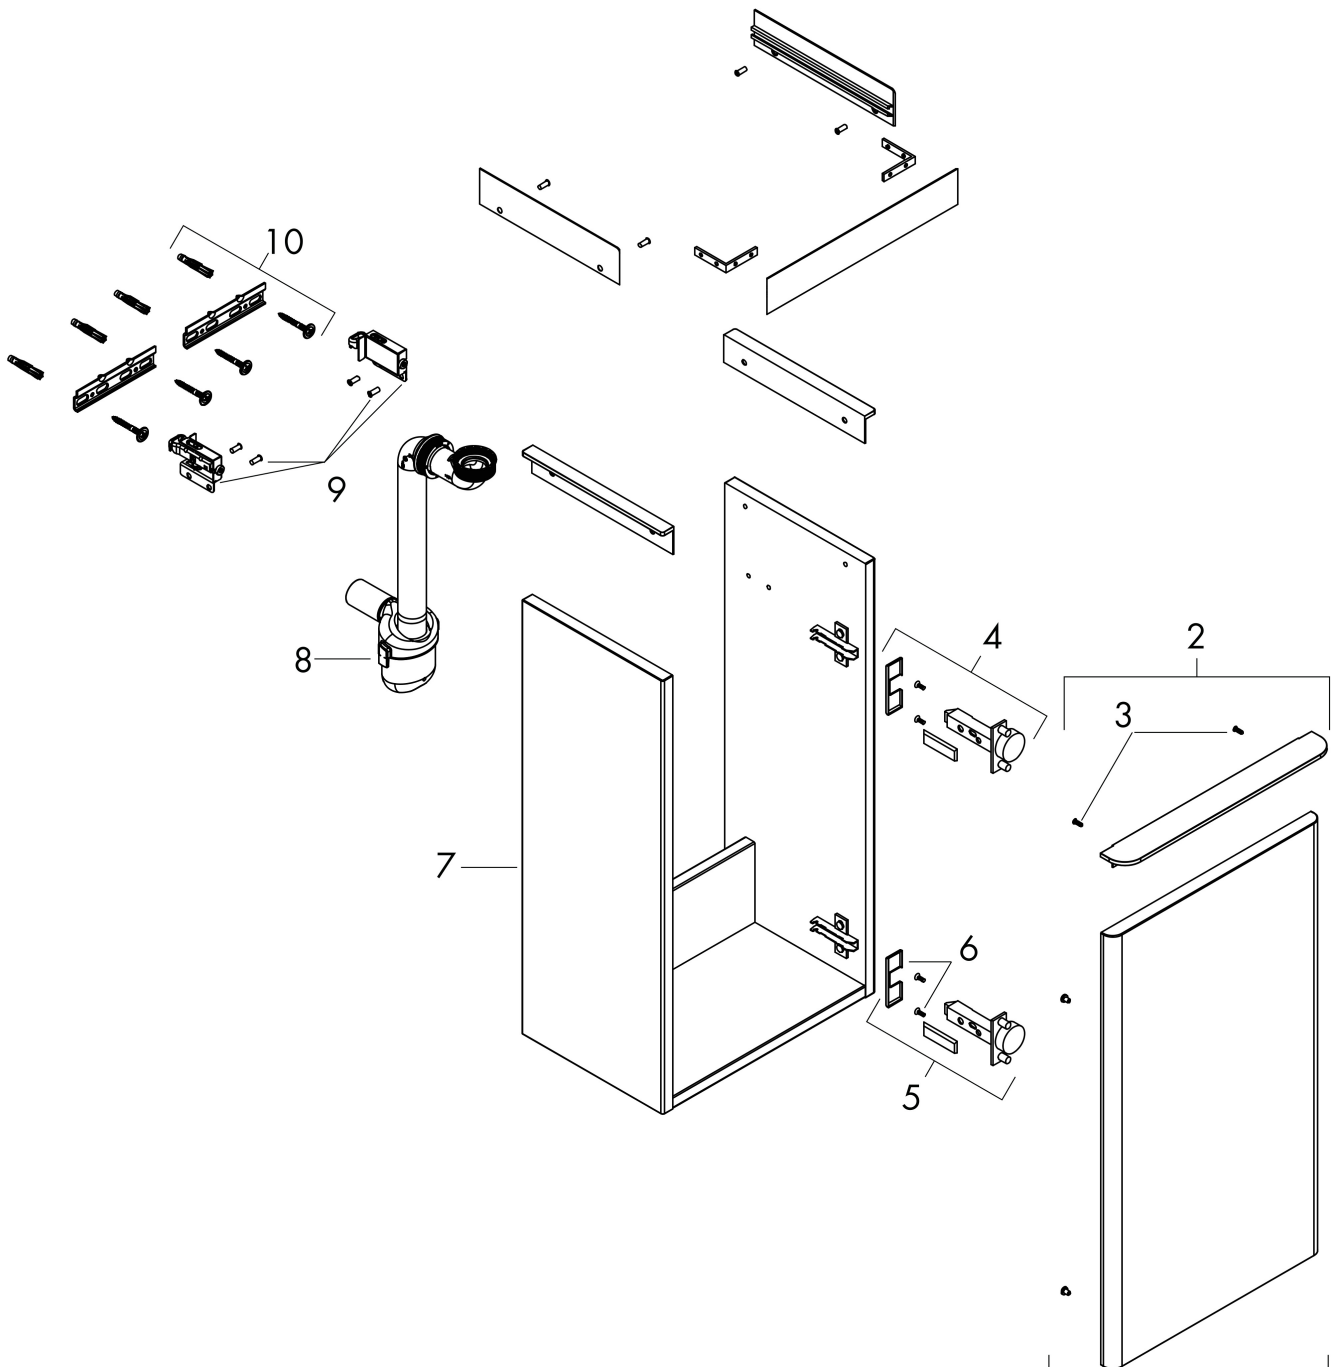

Varumärke	hansgrohe
Art. Namn	Xelu Q Kommod matt diamantgrå 340/245 för handfat, dörrgångjärn till höger
Art. Nr.	54016000
RSK-nr.	8847159
Ytskikt	Yfinish möbel: Matt diamantgrå, Handtagsyta: Krom
Pos	1

Reservdelsritning för byggnadsår: >06/23