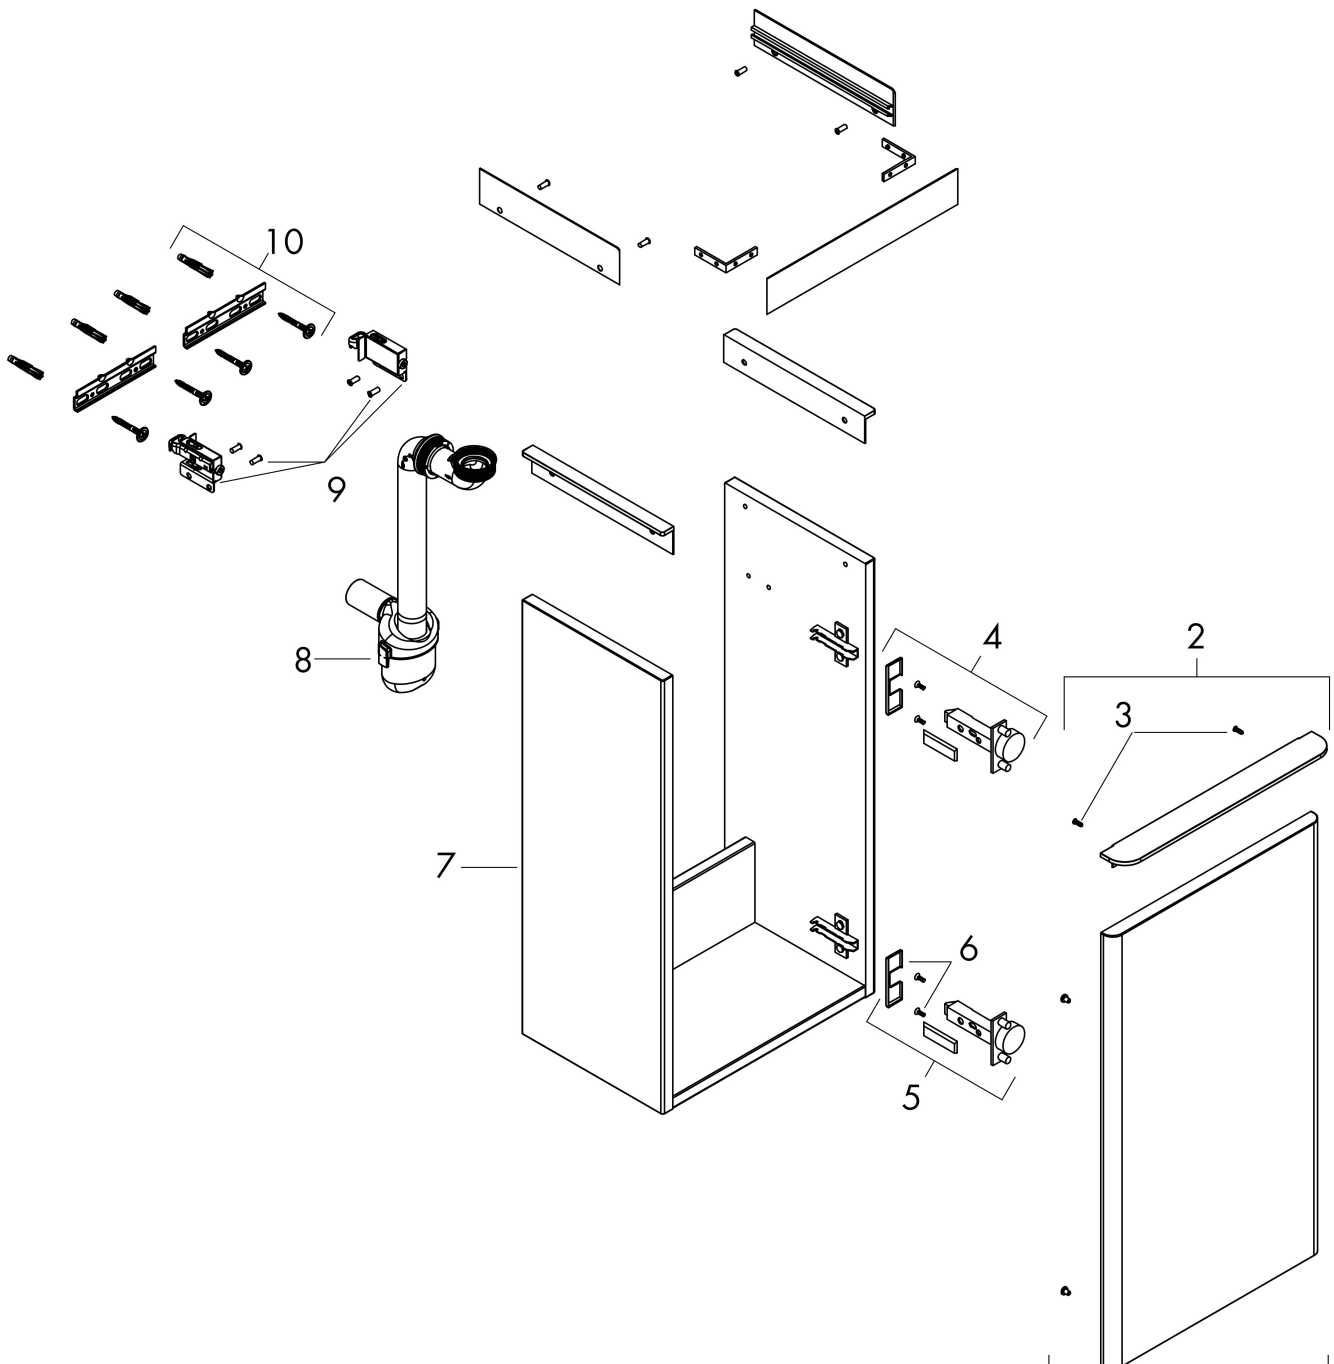

Varumärke	hansgrohe
Art. Namn	Xelu Q Kommod matt diamantgrå 340/245 för handfat, dörrgångjärn till höger
Art. Nr.	54016670
RSK-nr.	8847160
Ytskikt	Yifinish möbel: Matt diamantgrå, Handtagsyta: Matt svart
Pos	1

Produktbild

Funktioner

- består av: underskåp för tvättbord, platsbesparande vattenlås
- material stomme: MDF
- ytmaterial stomme: termofolie
- material front: MDF
- ytmaterial front: termofolie
- SmoothSurface: slät och jämn för en fantastisk känsla
- AntiFingerprint: motverkar fingeravtryck
- MoistureProof: hållbart material anpassat för fuktiga miljöer
- med handtag
- öppningstyp: dörr
- material grepp: aluminium
- ytmaterial handtag: pulverbeläggning
- 1 dörr
- dörrgångjärn: höger
- SoftClose, för mjuk och tyst stängning
- 1 platsbesparande vattenlås ingår med vattentätning 50 mm
- väggmonterad
- monteringsstillstånd: förmonterad
- med befästningsmaterial
- handfat måste beställas separat

Ritning

Teknologi

Certifikat

Varumärke	hansgrohe
Art. Namn	Xelu Q Kommod matt diamantgrå 340/245 för handfat, dörrgångjärn till höger
Art. Nr.	54016670
RSK-nr.	8847160
Ytskikt	Yfinish möbel: Matt diamantgrå, Handtagsyta: Matt svart
Pos	1

Reservdelsritning för byggnadsår: >06/23

Varumärke hansgrohe
 Art. Namn **Xelu Q** Kommod matt diamantgrå 340/245 för handfat, dörrgångjärn till höger
 Art. Nr. 54016670
 RSK-nr. 8847160
 Ytskikt Yfinish möbel: Matt diamantgrå, Handtagsyta: Matt svart
 Pos 1