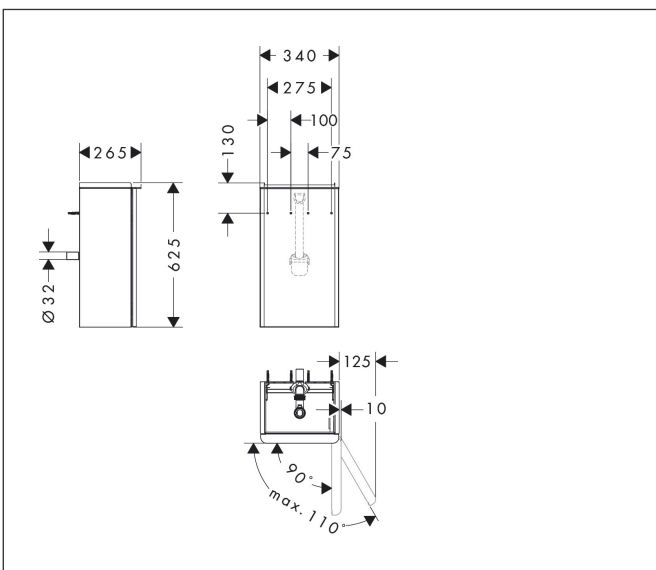

Varumärke	hansgrohe
Art. Namn	Xelu Q Kommod matt diamantgrå 340/245 för handfat, dörrgångjärn till höger
Art. Nr.	54016670
RSK-nr.	8847160
Ytskikt	Yifinish möbel: Matt diamantgrå, Handtagsyta: Matt svart
Pos	1

Produktbild

Funktioner

- består av: underskåp för tvättbord, platsbesparande vattenlås
- material stomme: MDF
- ytmaterial stomme: termofolie
- material front: MDF
- ytmaterial front: termofolie
- SmoothSurface: slät och jämn för en fantastisk känsla
- AntiFingerprint: motverkar fingeravtryck
- MoistureProof: hållbart material anpassat för fuktiga miljöer
- med handtag
- öppningstyp: dörr
- material grepp: aluminium
- ytmaterial handtag: pulverbeläggning
- 1 dörr
- dörrgångjärn: höger
- SoftClose, för mjuk och tyst stängning
- 1 platsbesparande vattenlås ingår med vattentätning 50 mm
- väggmonterad
- monteringsstillstånd: förmonterad
- med befästningsmaterial
- handfat måste beställas separat

Ritning

Teknologi

Certifikat

Varumärke	hansgrohe
Art. Namn	Xelu Q Kommod matt diamantgrå 340/245 för handfat, dörrgångjärn till höger
Art. Nr.	54016670
RSK-nr.	8847160
Ytskikt	Yfinish möbel: Matt diamantgrå, Handtagsyta: Matt svart
Pos	1

Reservdelsritning för byggnadsår: >06/23

Varumärke hansgrohe
 Art. Namn **Xelu Q** Kommod matt diamantgrå 340/245 för handfat, dörrgångjärn till höger
 Art. Nr. 54016670
 RSK-nr. 8847160
 Ytskikt Yfinish möbel: Matt diamantgrå, Handtagsyta: Matt svart
 Pos 1