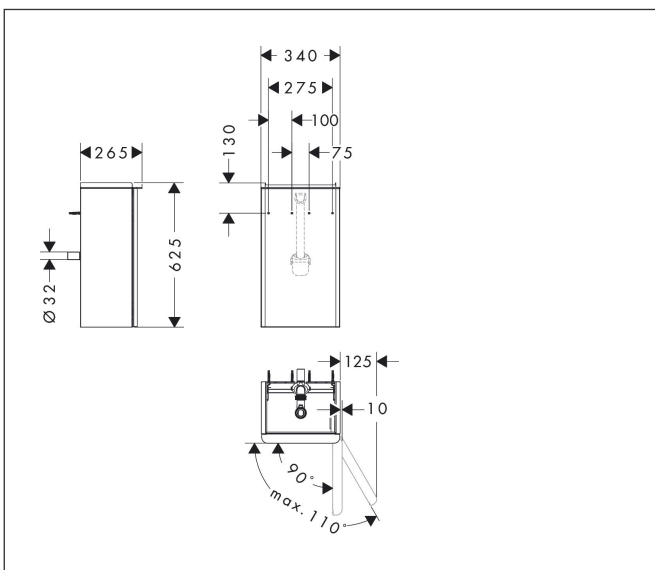

Varumärke	hansgrohe
Art. Namn	Xelu Q Kommod mörk valnöt 340/245 för handfat, dörrgångjärn till höger
Art. Nr.	54018000
RSK-nr.	8847165
Ytskikt	Yfinish möbel: Mörk valnöt, Handtagsyta: Krom
Pos	1

Produktbild

Funktioner

- består av: underskåp för tvättbord, platsbesparande vattenlås
- material stomme: MDF
- ytmaterial stomme: termofolie
- material front: MDF
- ytmaterial front: termofolie
- MoistureProof: hållbart material anpassat för fuktiga miljöer
- med handtag
- öppningstyp: dörr
- material grepp: aluminium
- ytmaterial handtag: blankförkromad
- 1 dörr
- dörrgångjärn: höger
- SoftClose, för mjuk och tyst stängning
- 1 platsbesparande vattenlås ingår med vattentätning 50 mm
- väggmonterad
- monteringsstillstånd: förmonterad
- med befästningsmaterial
- handfat måste beställas separat

Ritning

Teknologi

Certifikat