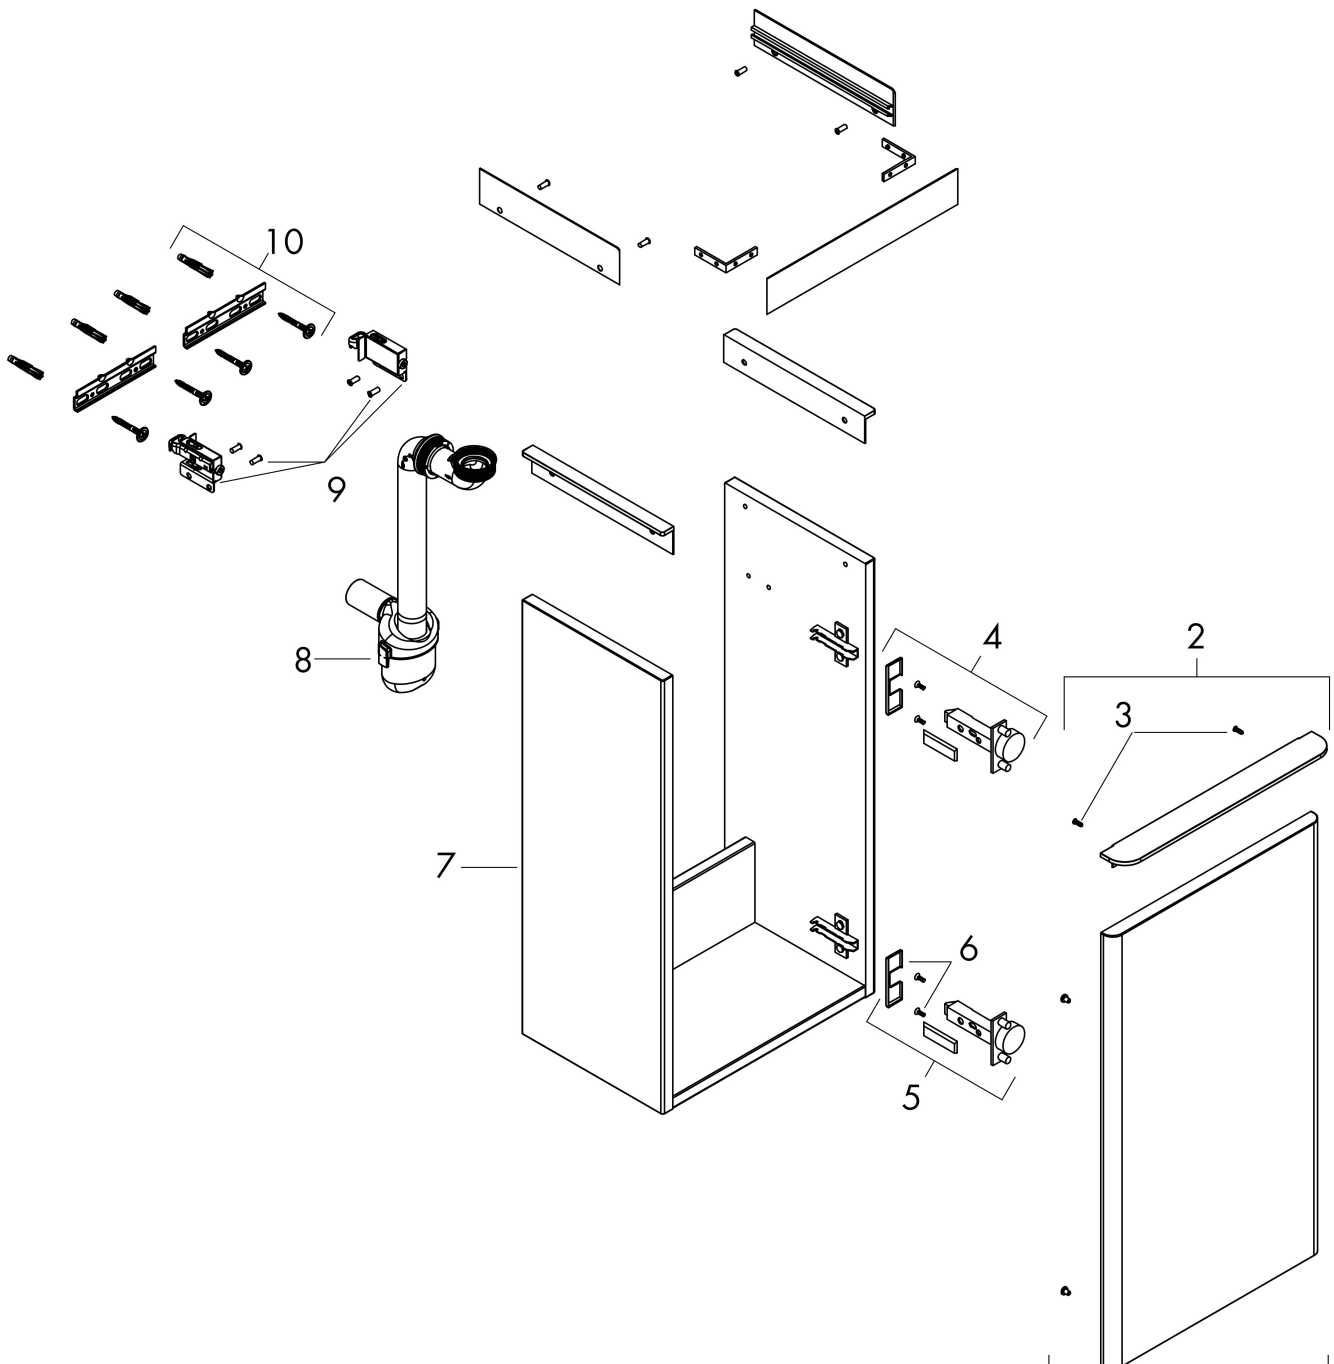

Varumärke	hansgrohe
Art. Namn	Xelu Q Kommod mörk valnöt 340/245 för handfat, dörrgångjärn till höger
Art. Nr.	54018000
RSK-nr.	8847165
Ytskikt	Yfinish möbel: Mörk valnöt, Handtagsyta: Krom
Pos	1

Reservdelsritning för byggnadsår: >06/23