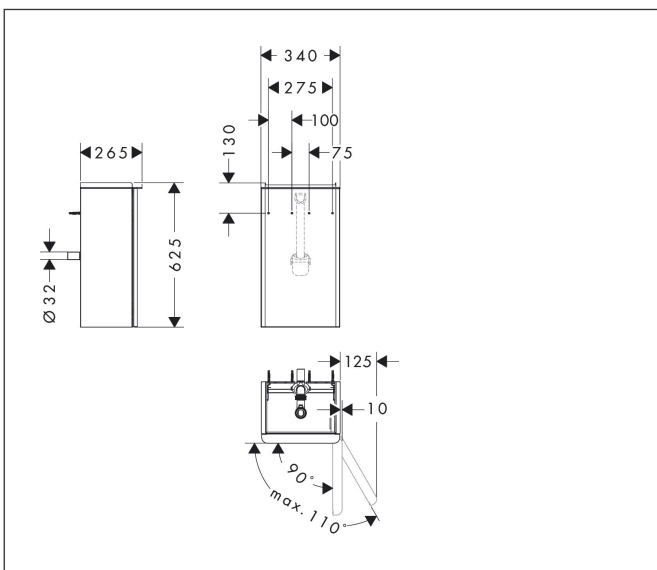

Varumärke	hansgrohe
Art. Namn	Xelu Q Kommod mörk valnöt 340/245 för handfat, dörrgångjärn till höger
Art. Nr.	54018700
RSK-nr.	8847167
Ytskikt	Yfinish möbel: Mörk valnöt, Handtagsyta: Matt vit
Pos	1

Produktbild

Funktioner

- består av: underskåp för tvättbord, platsbesparande vattenlås
- material stomme: MDF
- ytmaterial stomme: termofolie
- material front: MDF
- ytmaterial front: termofolie
- MoistureProof: hållbart material anpassat för fuktiga miljöer
- med handtag
- öppningstyp: dörr
- material grepp: aluminium
- ytmaterial handtag: pulverbeläggning
- 1 dörr
- dörrgångjärn: höger
- SoftClose, för mjuk och tyst stängning
- 1 platsbesparande vattenlås ingår med vattentätning 50 mm
- väggmonterad
- monteringsstillstånd: förmonterad
- med befästningsmaterial
- handfat måste beställas separat

Ritning

Teknologi

Certifikat