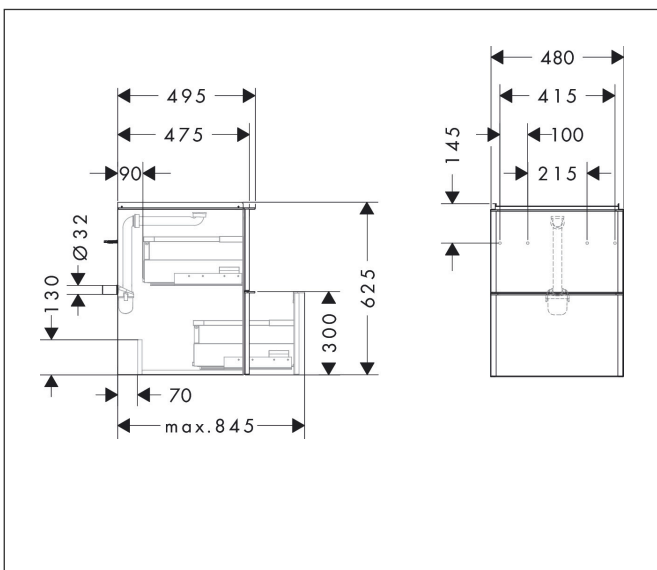

Varumärke	hansgrohe
Art. Namn	Xelu Q Kommod vit högglans 480/475 med 2 lådor för handfat
Art. Nr.	54019000
RSK-nr.	8847168
Ytskikt	Yfinish möbel: Vit högglans, Handtagsyta: Krom
Pos	1

Produktbild

Funktioner

- består av: underskåp för tvättbord, lådindelare basuppsättning, platsbesparande vattenlås
- material stomme: MDF
- ytmaterial stomme: termofolie
- material front: MDF
- ytmaterial front: termofolie
- MoistureProof: hållbart material anpassat för fuktiga miljöer
- med handtag
- öppningstyp: helt utdragbar
- material grepp: aluminium
- ytmaterial handtag: blankförkromad
- 2 lådor
- utan utskärning för vattenlås
- SoftClose, för mjuk och tyst stängning
- individuellt och flexibelt förvaringsutrymme tack vare invändig uppdelning
- 1 basuppsättning lådindelare ingår
- skuggprofil förberedd för montering av handduksstång och hylla
- 1 platsbesparande vattenlås ingår med vattentätning 50 mm
- väggmonterad
- monteringsstillstånd: förmonterad
- med befästningsmaterial
- handfat måste beställas separat

Ritning

Teknologi

Certifikat