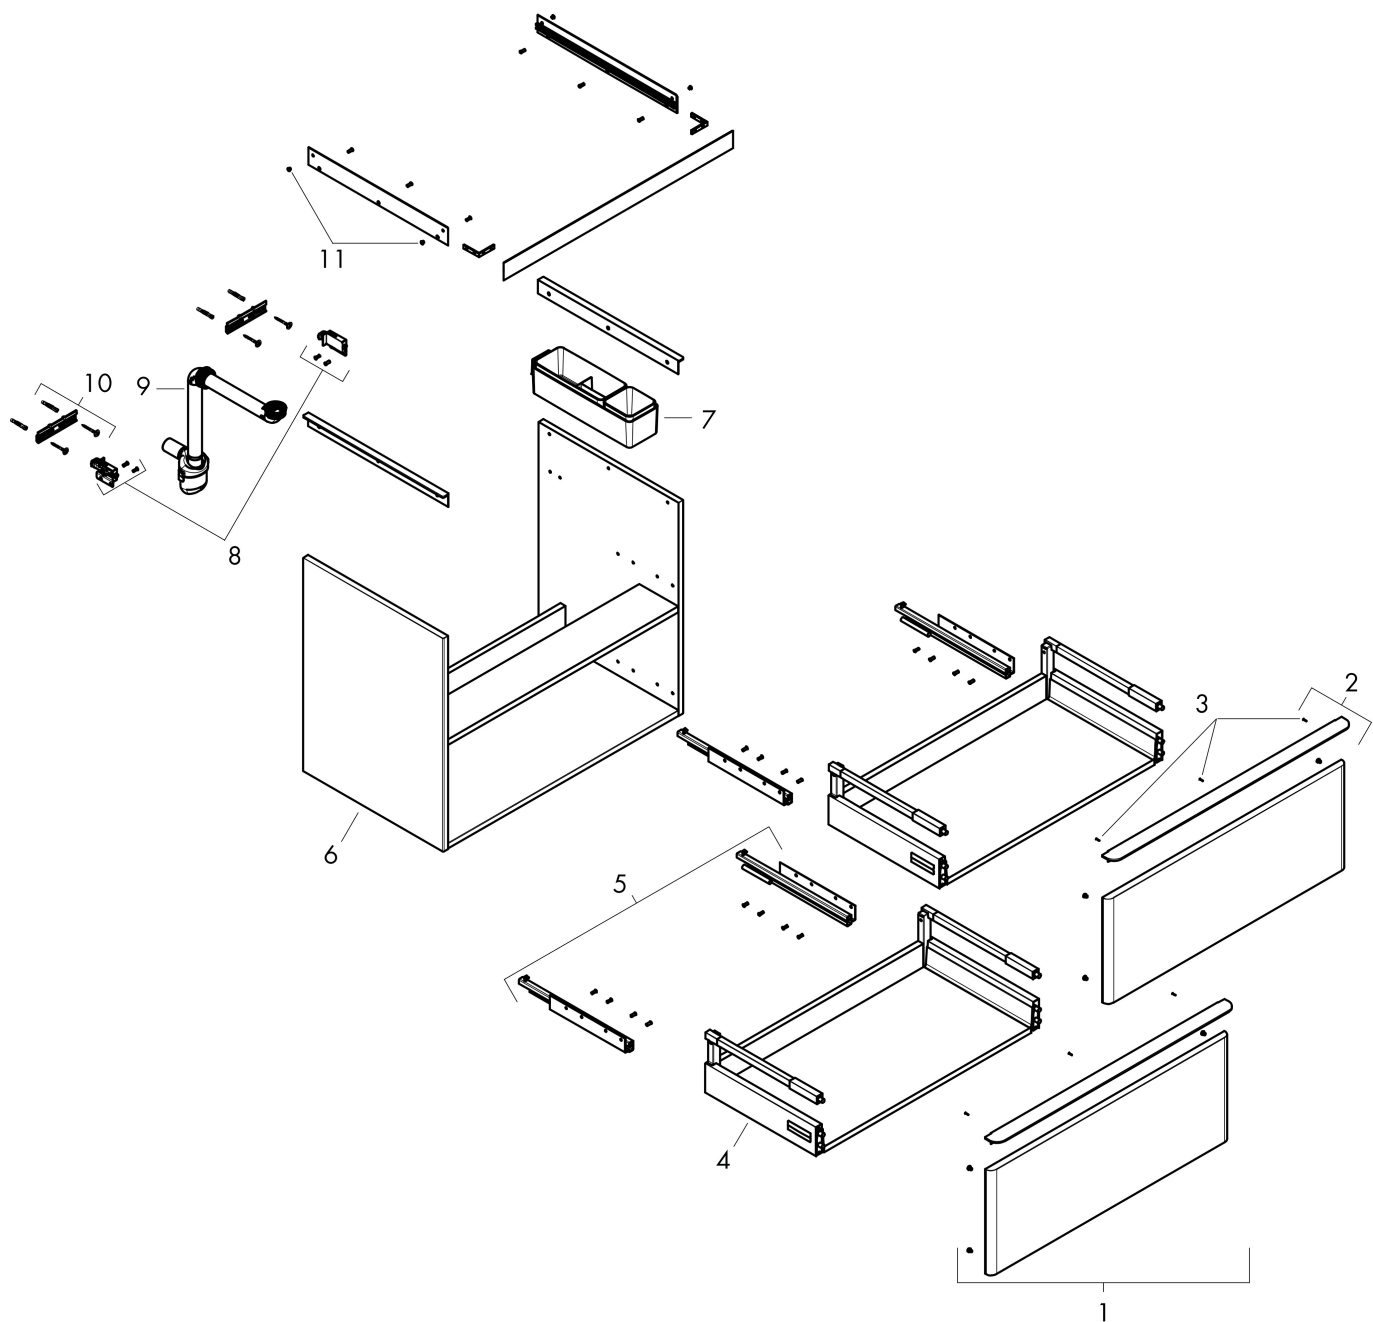

Varumärke	hansgrohe
Art. Namn	Xelu Q Kommod vit höglans 480/475 med 2 lådor för handfat
Art. Nr.	54019000
RSK-nr.	8847168
Ytskikt	Yfinish möbel: Vit höglans, Handtagsyta: Krom
Pos	1

Reservdelsritning för byggnadsår: >06/23