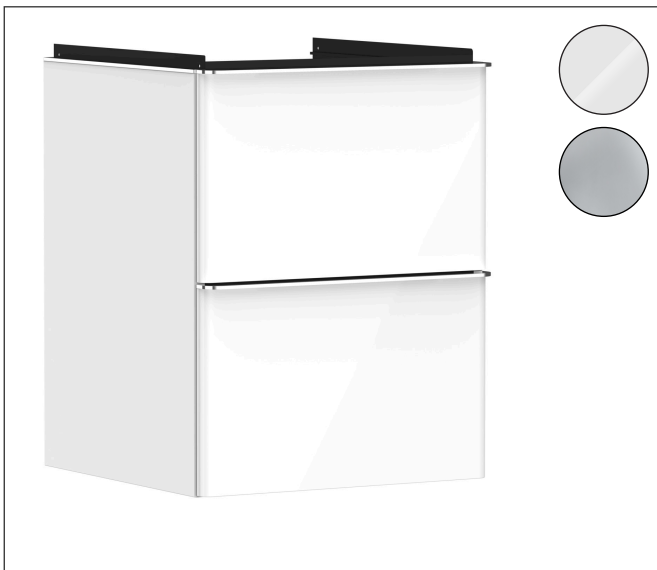

Varumärke	hansgrohe
Art. Namn	<b>Xelu Q</b> Kommod vit högglans 480/475 med 2 lådor för handfat
Art. Nr.	54019000
RSK-nr.	8847168
Ytskikt	Yfinish möbel: Vit högglans, Handtagsyta: Krom
Pos	1

## Produktbild

## Funktioner

- består av: underskåp för tvättbord, lådindelare basuppsättning, platsbesparande vattenlås
- material stomme: MDF
- ytmaterial stomme: termofolie
- material front: MDF
- ytmaterial front: termofolie
- MoistureProof: hållbart material anpassat för fuktiga miljöer
- med handtag
- öppningstyp: helt utdragbar
- material grepp: aluminium
- ytmaterial handtag: blankförkromad
- 2 lådor
- utan utskärning för vattenlås
- SoftClose, för mjuk och tyst stängning
- individuellt och flexibelt förvaringsutrymme tack vare invändig uppdelning
- 1 basuppsättning lådindelare ingår
- skuggprofil förberedd för montering av handduksstång och hylla
- 1 platsbesparande vattenlås ingår med vattentätning 50 mm
- väggmonterad
- monteringsstillstånd: förmonterad
- med befästningsmaterial
- handfat måste beställas separat