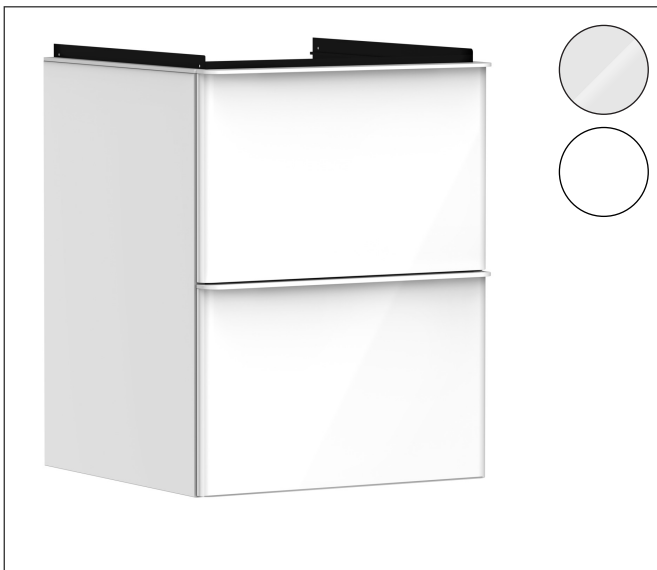

Varumärke	hansgrohe
Art. Namn	<b>Xelu Q</b> Kommod vit högglans 480/475 med 2 lådor för handfat
Art. Nr.	54019700
RSK-nr.	8847170
Ytskikt	Yifinish möbel: Vit högglans, Handtagsyta: Matt vit
Pos	1

## Produktbild

## Funktioner

- består av: underskåp för tvättbord, lådindelare basuppsättning, platsbesparande vattenlås
- material stomme: MDF
- ytmaterial stomme: termofolie
- material front: MDF
- ytmaterial front: termofolie
- MoistureProof: hållbart material anpassat för fuktiga miljöer
- med handtag
- öppningstyp: helt utdragbar
- material grepp: aluminium
- ytmaterial handtag: pulverbeläggning
- 2 lådor
- utan utskärning för vattenlås
- SoftClose, för mjuk och tyst stängning
- individuellt och flexibelt förvaringsutrymme tack vare invärdig uppdelning
- 1 basuppsättning lådindelare ingår
- skuggprofil förberedd för montering av handduksstång och hylla
- 1 platsbesparande vattenlås ingår med vattentätning 50 mm
- väggmonterad
- monteringsstillstånd: förmonterad
- med befästningsmaterial
- handfat måste beställas separat