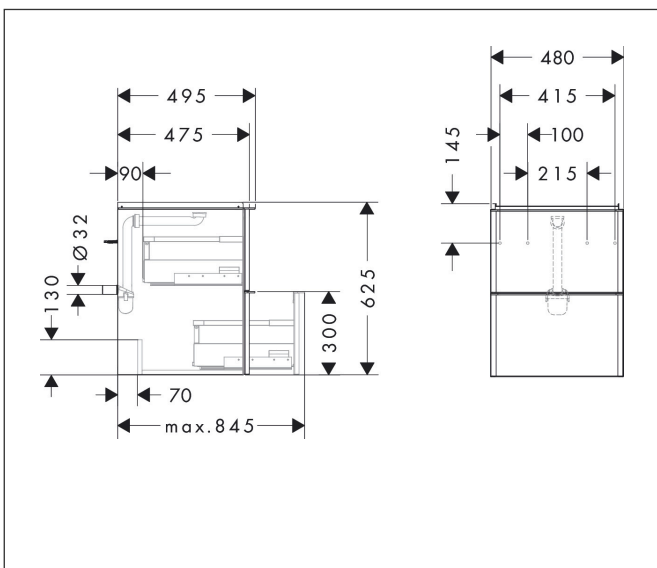

Varumärke	hansgrohe
Art. Namn	Xelu Q Kommod vit högglans 480/475 med 2 lådor för handfat
Art. Nr.	54019700
RSK-nr.	8847170
Ytskikt	Yifinish möbel: Vit högglans, Handtagsyta: Matt vit
Pos	1

Produktbild

Funktioner

- består av: underskåp för tvättbord, lådindelare basuppsättning, platsbesparande vattenlås
- material stomme: MDF
- ytmaterial stomme: termofolie
- material front: MDF
- ytmaterial front: termofolie
- MoistureProof: hållbart material anpassat för fuktiga miljöer
- med handtag
- öppningstyp: helt utdragbar
- material grepp: aluminium
- ytmaterial handtag: pulverbeläggning
- 2 lådor
- utan utskärning för vattenlås
- SoftClose, för mjuk och tyst stängning
- individuellt och flexibelt förvaringsutrymme tack vare invärdig uppdelning
- 1 basuppsättning lådindelare ingår
- skuggprofil förberedd för montering av handduksstång och hylla
- 1 platsbesparande vattenlås ingår med vattentätning 50 mm
- väggmonterad
- monteringsstillstånd: förmonterad
- med befästningsmaterial
- handfat måste beställas separat

Ritning

Teknologi

Certifikat