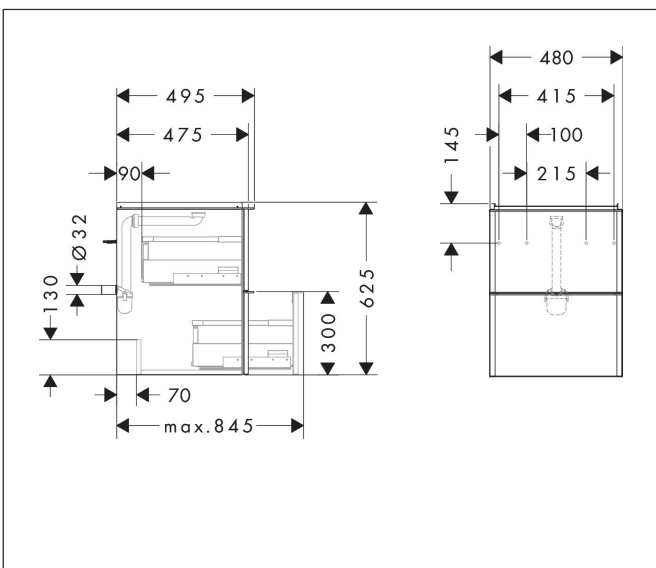

Varumärke	hansgrohe
Art. Namn	Xelu Q Kommod matt diamantgrå 480/475 med 2 lådor för handfat
Art. Nr.	54020670
RSK-nr.	8847172
Ytskikt	Yifinish möbel: Matt diamantgrå, Handtagsyta: Matt svart
Pos	1

Produktbild

Funktioner

- består av: underskåp för tvättbord, lådindelare basuppsättning, platsbesparande vattenlås
- material stomme: MDF
- ytmaterial stomme: termofolie
- material front: MDF
- ytmaterial front: termofolie
- SmoothSurface: slät och jämn för en fantastisk känsla
- AntiFingerprint: motverkar fingeravtryck
- MoistureProof: hållbart material anpassat för fuktiga miljöer
- med handtag
- öppningstyp: helt utdragbar
- material grepp: aluminium
- ytmaterial handtag: pulverbeläggning
- 2 lådor
- utan utskärning för vattenlås
- SoftClose, för mjuk och tyst stängning
- individuellt och flexibelt förvaringsutrymme tack vare invändig uppdelning
- 1 basuppsättning lådindelare ingår
- skuggprofil förberedd för montering av handduksstång och hylla
- 1 platsbesparande vattenlås ingår med vattentätning 50 mm
- väggmonterad
- monteringsstillstånd: förmonterad
- med befästningsmaterial

Ritning

Teknologi

Certifikat