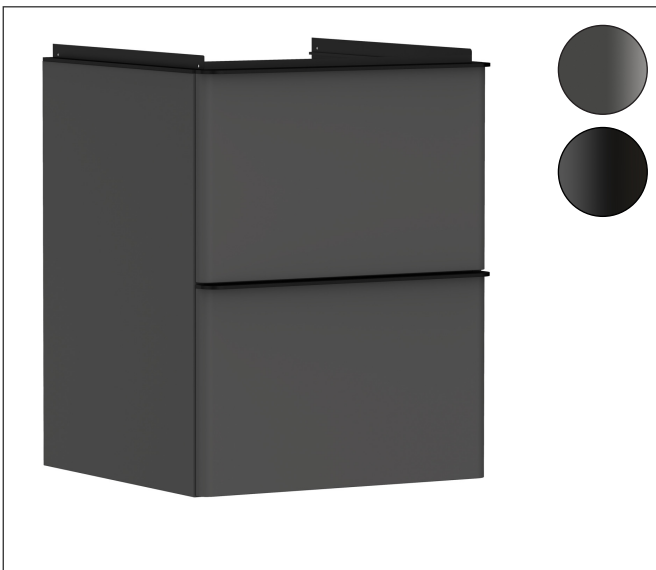

Varumärke	hansgrohe
Art. Namn	<b>Xelu Q</b> Kommod matt diamantgrå 480/475 med 2 lådor för handfat
Art. Nr.	54020670
RSK-nr.	8847172
Ytskikt	Yifinish möbel: Matt diamantgrå, Handtagsyta: Matt svart
Pos	1

## Produktbild

## Funktioner

- består av: underskåp för tvättbord, lådindelare basuppsättning, platsbesparande vattenlås
- material stomme: MDF
- ytmaterial stomme: termofolie
- material front: MDF
- ytmaterial front: termofolie
- SmoothSurface: slät och jämn för en fantastisk känsla
- AntiFingerprint: motverkar fingeravtryck
- MoistureProof: hållbart material anpassat för fuktiga miljöer
- med handtag
- öppningstyp: helt utdragbar
- material grepp: aluminium
- ytmaterial handtag: pulverbeläggning
- 2 lådor
- utan utskärning för vattenlås
- SoftClose, för mjuk och tyst stängning
- individuellt och flexibelt förvaringsutrymme tack vare invändig uppdelning
- 1 basuppsättning lådindelare ingår
- skuggprofil förberedd för montering av handduksstång och hylla
- 1 platsbesparande vattenlås ingår med vattentätning 50 mm
- väggmonterad
- monteringsstillstånd: förmonterad
- med befästningsmaterial