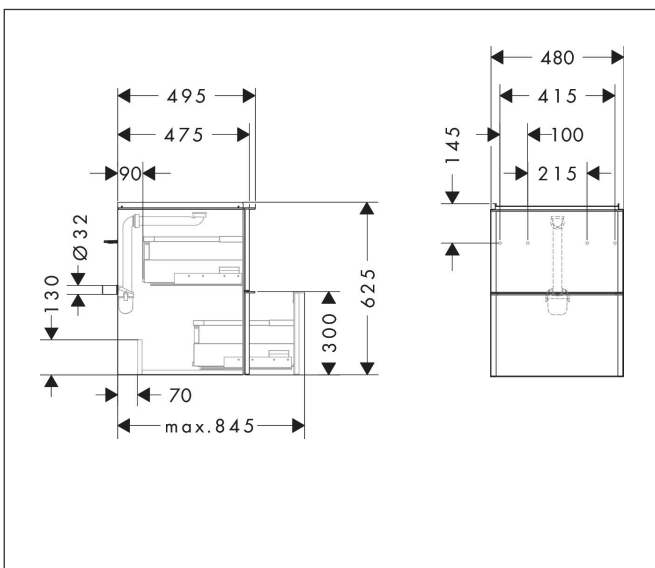

Varumärke	hansgrohe
Art. Namn	Xelu Q Kommod naturlig ek 480/475 med 2 lådor för handfat
Art. Nr.	54021000
RSK-nr.	8847174
Ytskikt	Yifinish möbel: Naturlig ek, Handtagsyta: Krom
Pos	1

Produktbild

Funktioner

- består av: underskåp för tvättbord, lådindelare basuppsättning, platsbesparande vattenlås
- material stomme: MDF
- ytmaterial stomme: termofolie
- material front: MDF
- ytmaterial front: termofolie
- MoistureProof: hållbart material anpassat för fuktiga miljöer
- med handtag
- öppningstyp: helt utdragbar
- material grepp: aluminium
- ytmaterial handtag: blankförkromad
- 2 lådor
- utan utskärning för vattenlås
- SoftClose, för mjuk och tyst stängning
- individuellt och flexibelt förvaringsutrymme tack vare invändig uppdelning
- 1 basuppsättning lådindelare ingår
- skuggprofil förberedd för montering av handduksstång och hylla
- 1 platsbesparande vattenlås ingår med vattentätning 50 mm
- väggmonterad
- monteringsstillstånd: förmonterad
- med befästningsmaterial
- handfat måste beställas separat

Ritning

Teknologi

Certifikat

Varumärke hansgrohe
 Art. Namn **Xelu Q** Kommod naturlig ek 480/475 med 2 lådor för handfat
 Art. Nr. 54021000
 RSK-nr. 8847174
 Ytskikt Yfinish möbel: Naturlig ek, Handtagsyta: Krom
 Pos 1

Reservdelsritning för byggnadsår: >06/23

Varumärke hansgrohe
 Art. Namn **Xelu Q** Kommod naturlig ek 480/475 med 2 lådor för handfat
 Art. Nr. 54021000
 RSK-nr. 8847174
 Ytskikt Yfinish möbel: Naturlig ek, Handtagsyta: Krom
 Pos 1